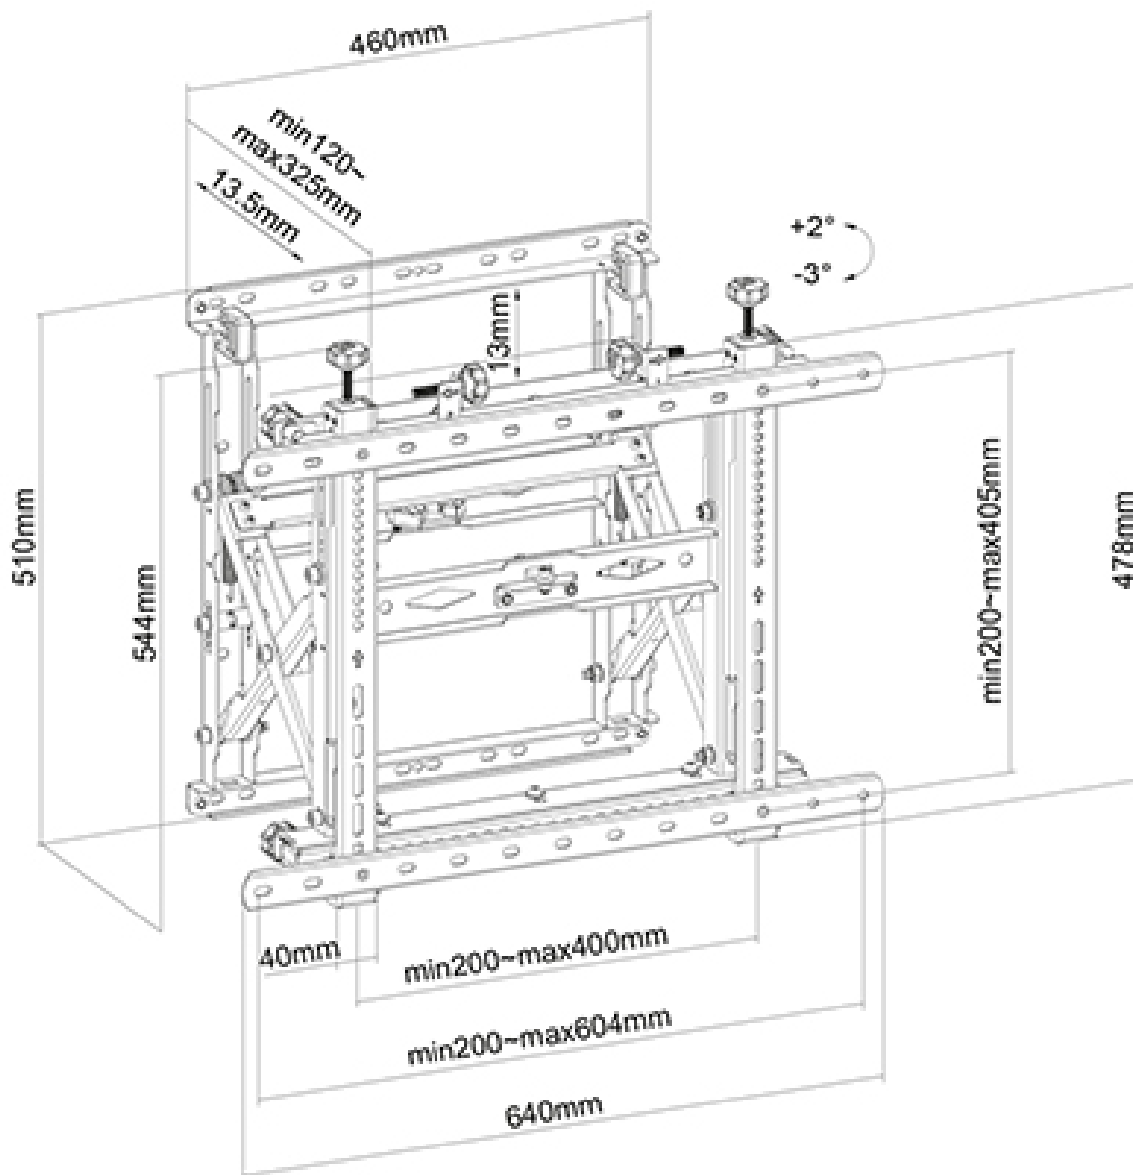

WL95-900BL16

NEOMOUNTS SUPPORT MURAL VIDÉO

Neomounts

Measuring unit: mm