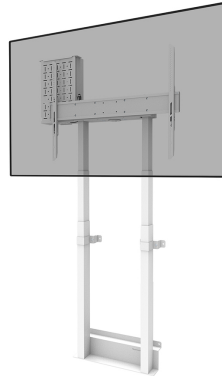

WL55-875WH1

NEOMOUNTS SUPPORT MURAL MOTORISÉ

CARACTÉRISTIQUES

GÉNÉRAL

Taille de l'écran min.*	55 inch
Taille de l'écran max.*	100 inch
Poids max.	110 kg (par écran)
Écrans	1
VESA minimum	100x100 mm
VESA maximum	800x600 mm
Distance au mur	17,2 cm

FONCTIONNALITÉ

Type	Fixé
Réglage de la hauteur	98-163 cm
Verrouillable	Verrouillable - Cadenas non inclus
Hauteur	196,5 cm
Largeur	88,8 cm
Profondeur	17,2 cm
Type de réglage	Motorisé

INFORMATIONS

Couleur	Blanc
Matériau principal	Acier
Garantie	5 ans
Certification	CE TÜV
EAN code	8717371449742

Neomounts

Neomounts

Neomounts WL55-875WH1 support mural motorisé pour écrans 55-100" - Blanc

Le Neomounts WL55-875WH1 MOVE Lift est un support mural pour les écrans jusqu'à 100" avec une capacité de poids maximale de 110 kg. Le support est doté d'un réglage en hauteur motorisé de 65 cm (35 mm/seconde), il s'utilise avec une télécommande filaire et dispose d'un système anti-collision pour plus de sécurité. Un compartiment matériel verrouillable et ventilé avec ouverture pour les câbles est inclus et optionnel pour l'installation.

La plaque de sol du support, avec un espace pour les plinthes, assure une installation robuste et sûre. Le passage de câbles inclus, installation en option, permet de dissimuler et d'acheminer les câbles du support mural à l'écran.