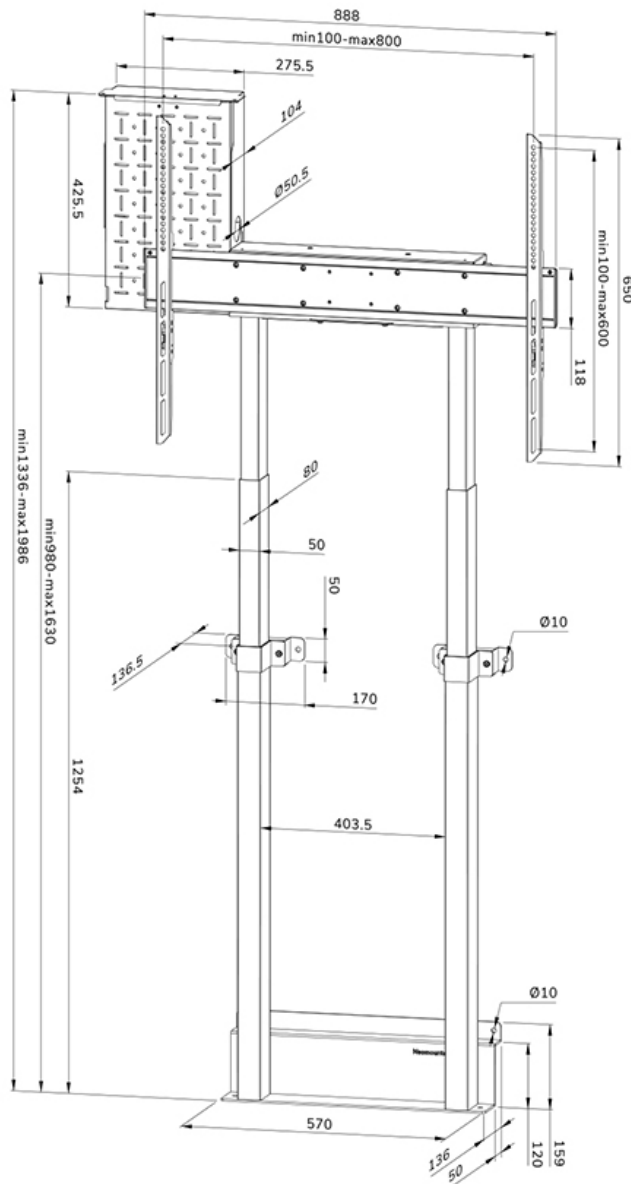

FONCTIONNALITÉ

Type	Fixé
Réglage de la hauteur	98-163 cm
Verrouillable	Verrouillable - Cadenas non inclus
Hauteur	196,5 cm
Largeur	88,8 cm
Profondeur	17,2 cm
Type de réglage	Motorisé

INFORMATIONS

Couleur	Blanc
Matériau principal	Acier
Garantie	5 ans
Certification	CE TÜV
EAN code	8717371449742

La plaque de sol du support, avec un espace pour les plinthes, assure une installation robuste et sûre. Le passage de câbles inclus, installation en option, permet de dissimuler et d'acheminer les câbles du support mural à l'écran.

Le support mural MOVE Lift est packagé partiellement pré-assemblé, pour assurer une installation rapide et facile et peut être verrouillé à l'aide d'un cadenas (non inclus). De plus, le WL55-875WH1 est emballé de manière compacte pour un transport et un stockage optimisés.

WL55-875WH1

NEOMOUNTS SUPPORT MURAL MOTORISÉ

Neomounts

Measuring unit: mm