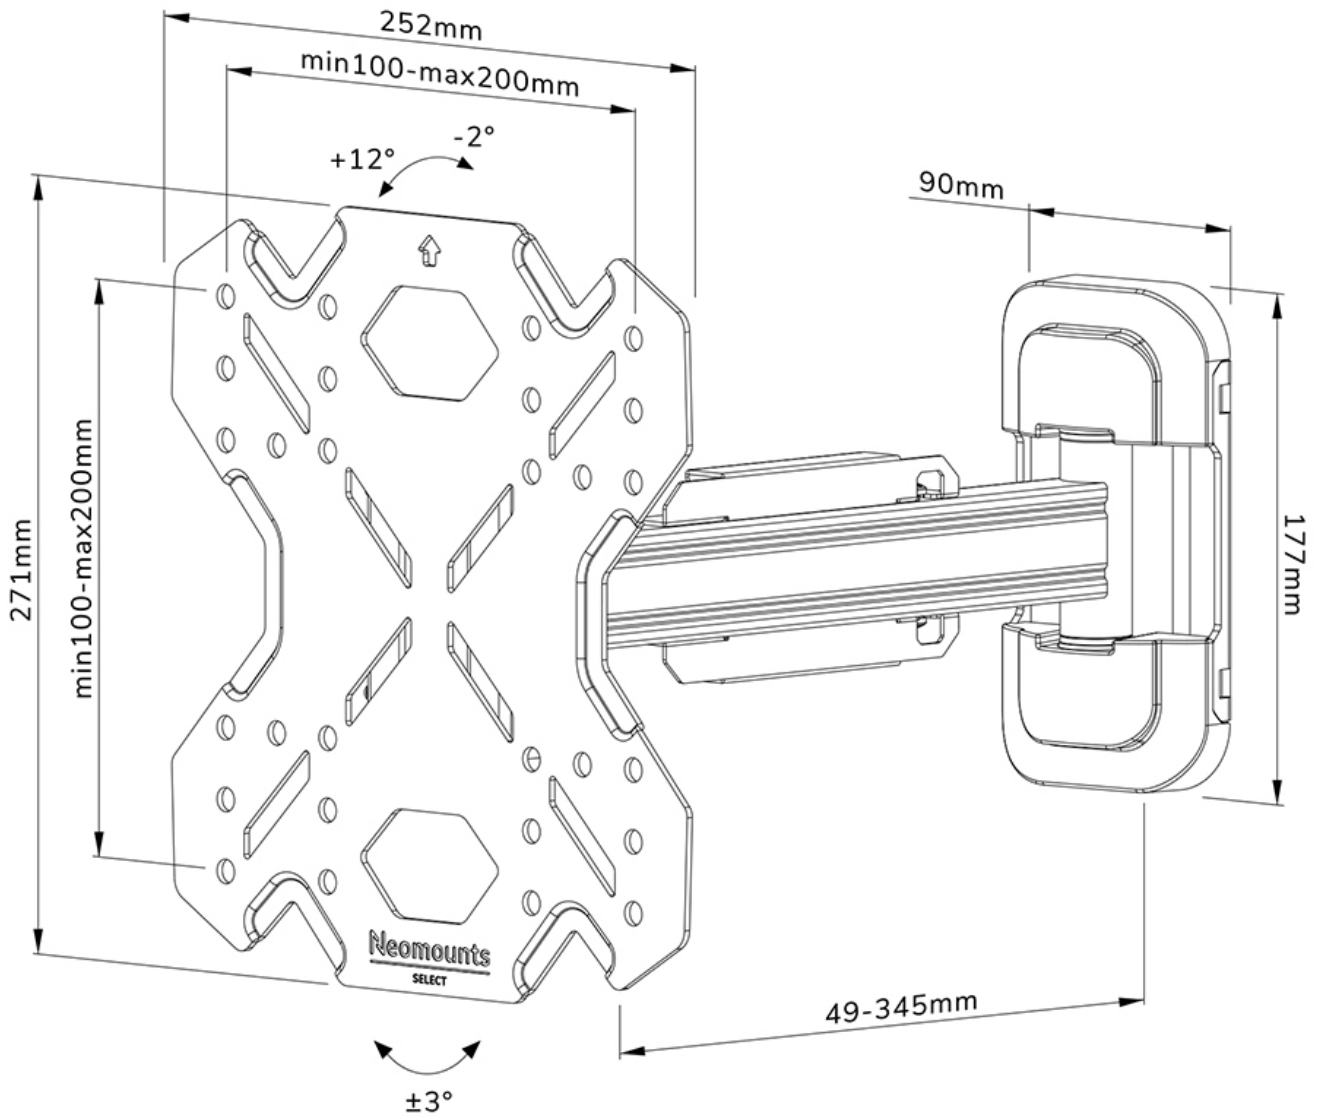

WL40S-840BL12

NEOMOUNTS SUPPORT MURAL POUR TV

Neomounts