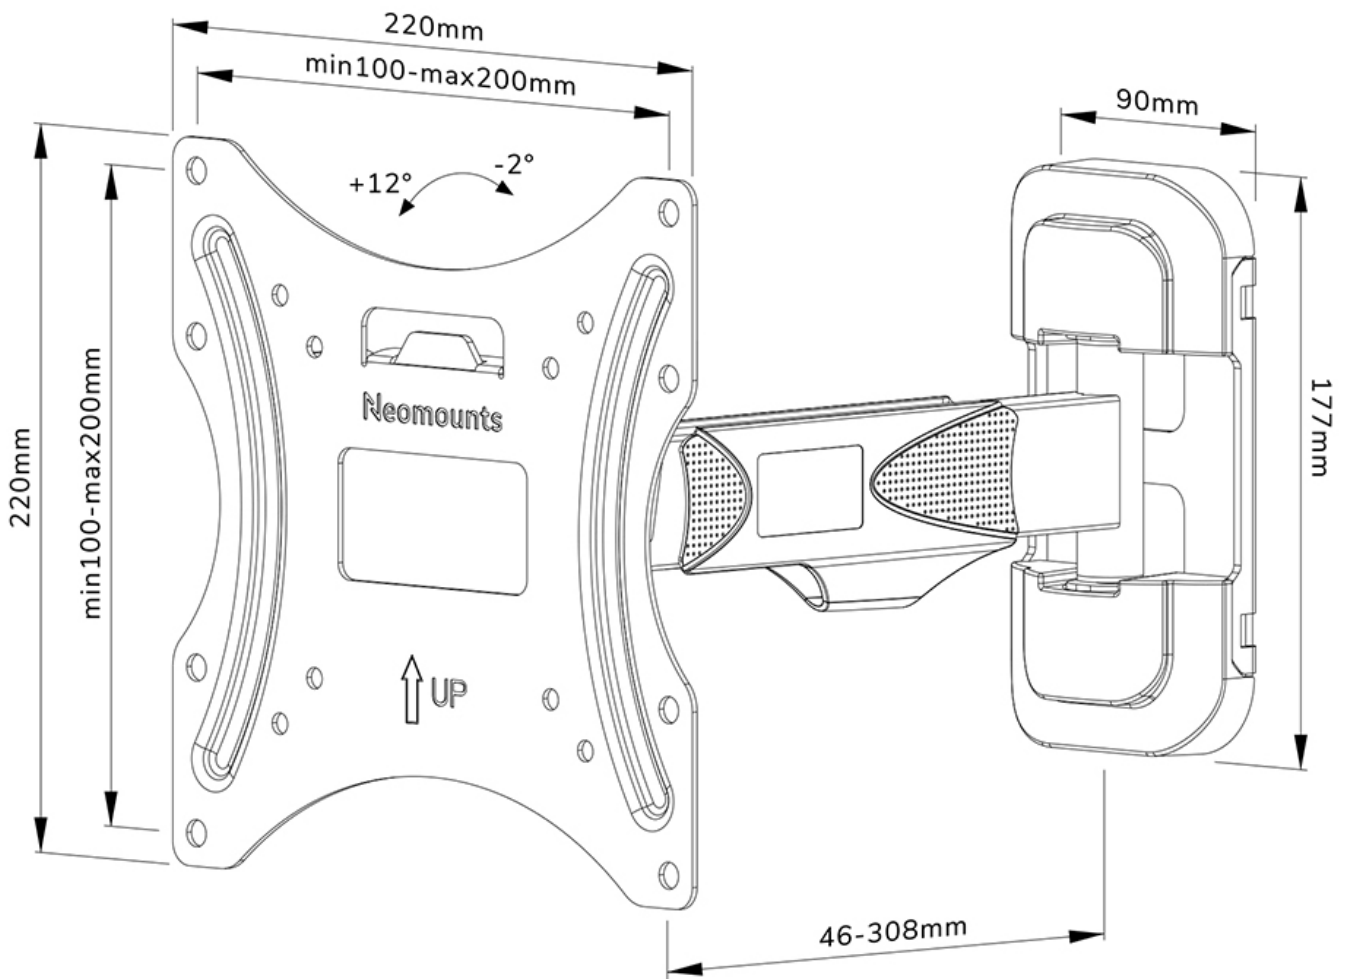

WL40-540BL12

NEOMOUNTS SUPPORT MURAL POUR TV

Neomounts