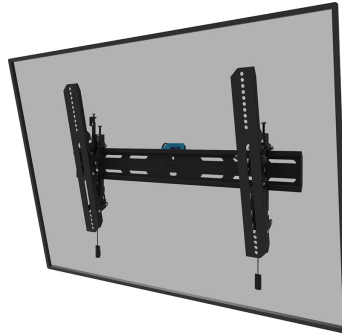

WL35S-850BL16

NEOMOUNTS SUPPORT MURAL POUR TV

CARACTÉRISTIQUES

GÉNÉRAL

Taille de l'écran min.*	42 inch
Taille de l'écran max.*	86 inch
Poids max.	60 kg (par écran)
Écrans	1
VESA minimum	100x100 mm
VESA maximum	600x400 mm
Distance au mur	3,5 cm

FONCTIONNALITÉ

Type	Inclinaison
Réglage de la hauteur	2 cm
Verrouillable	Verrouillable - Vis de sécurité incluse
Inclinaison (degrés)	12°
Hauteur	42,5 cm
Largeur	68,4 cm
Profondeur	3,6 cm
Type de réglage	Micro-ajustement

INFORMATIONS

Couleur	Noir
Matériau principal	Acier
Garantie	5 ans
EAN code	8717371448868

*Remarque : Les tailles en pouces indiquées ne sont qu'une indication et sont combinées avec le poids maximum et les dimensions VESA. Par contre, le poids maximum et les dimensions VESA sont des limitations à ne pas dépasser.

Neomounts