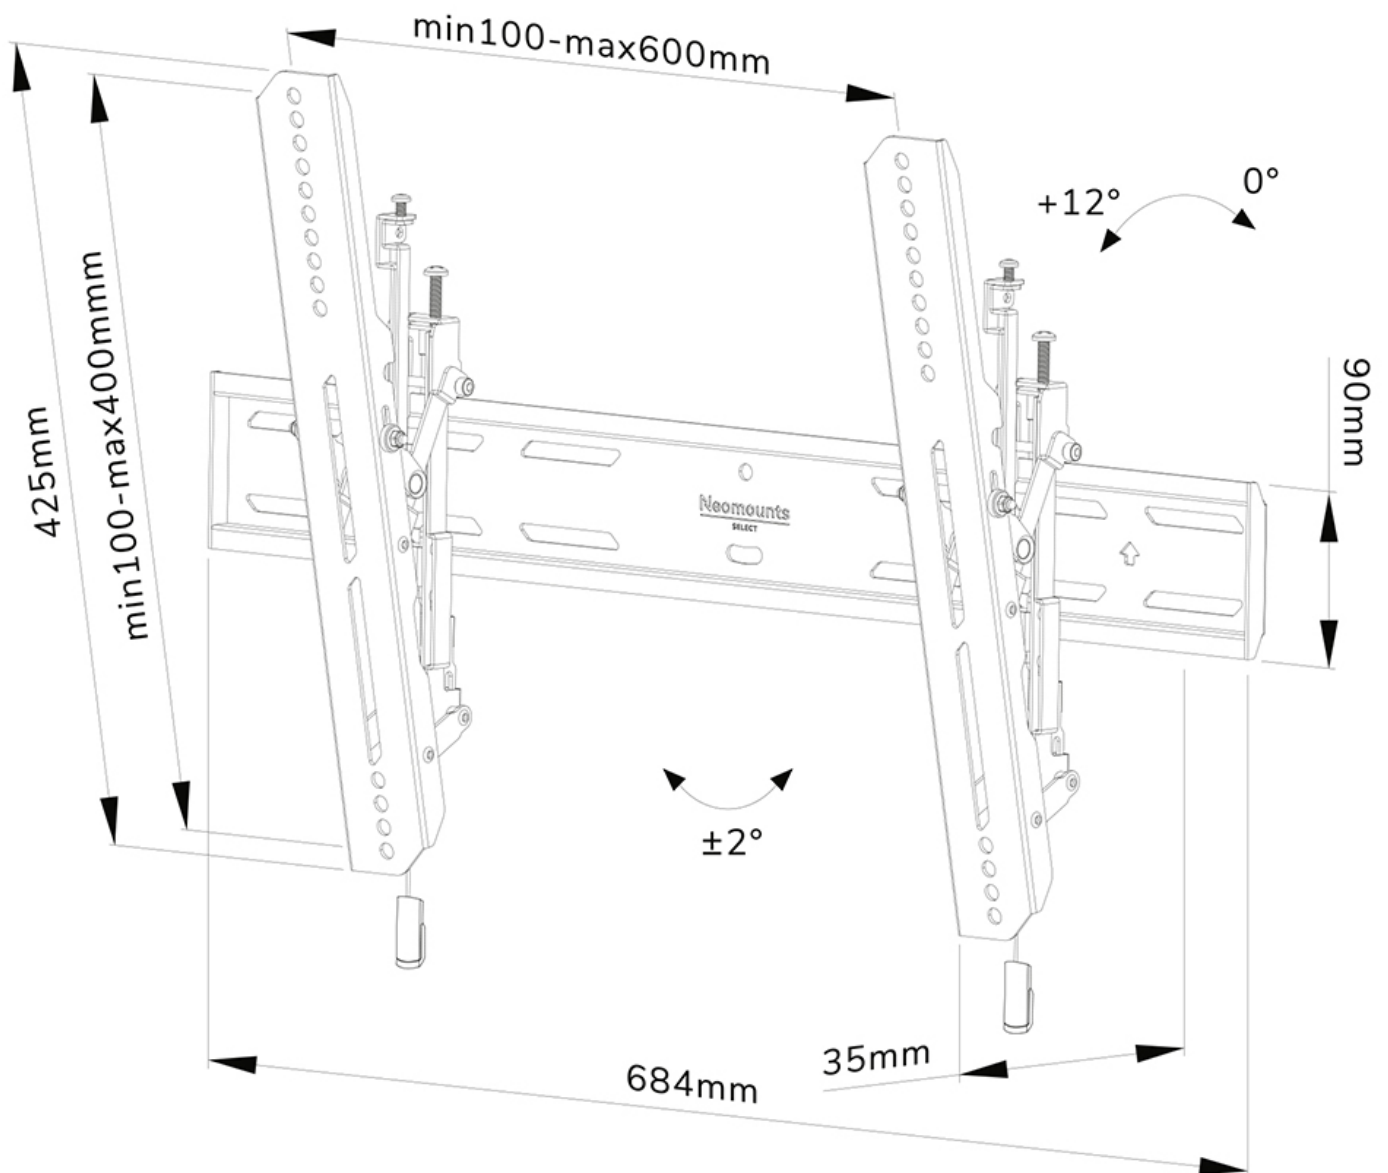

WL35S-850BL16

NEOMOUNTS SUPPORT MURAL POUR TV

Neomounts