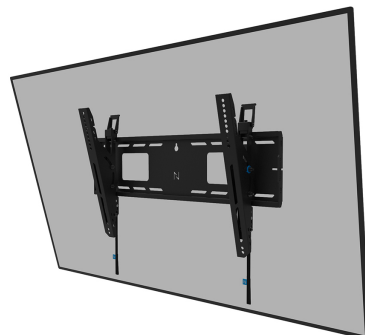

WL35-750BL16

NEOMOUNTS SUPPORT MURAL TRÈS

CARACTÉRISTIQUES

GÉNÉRAL

Taille de l'écran min.*	42 inch
Taille de l'écran max.*	86 inch
Poids max.	125 kg (par écran)
Écrans	1
VESA minimum	100x100 mm
VESA maximum	600x400 mm
Distance au mur	9,3 cm

FONCTIONNALITÉ

Type	Inclinaison
Réglage de la hauteur	1 cm
Verrouillable	Verrouillable - Cadenas non inclus
Inclinaison (degrés)	+15°, -15°
Hauteur	43 cm
Largeur	68,6 cm
Profondeur	9,3 cm
Type de réglage	Manuel

Neomounts

Neomounts

Neomounts WL35-750BL16 support mural inclinable pour écrans 42-86" - Noir

Le Neomounts WL35-750BL16 LEVEL est la solution inclinable ultime pour fixer de manière fiable un écran interactif ou lourd jusqu'à 86" avec une capacité de charge maximale de 125 kg. Grâce à la fonction d'inclinaison sans outil (+15°/-15°), vous pouvez facilement régler l'angle de vision optimal. Le support mural robuste dispose d'une plaque murale profilée, est conçu pour une stabilité et une précision optimale et garantit une fixation sûre de l'écran, même sur des surfaces murales irrégulières. Le support mural dispose de languettes réglables individuellement (10 mm) pour ajuster la hauteur de l'écran en toute sécurité ou pour le mettre à niveau.

Le support mural LEVEL-750 a une profondeur de profil de 9,3 cm et convient aux écrans conformes au schéma de perçage VESA 100x100 à 600x400 mm. La plaque murale, qui s'installe rapidement, permet de monter plusieurs écrans. En outre, la plaque murale dispose de découpes spécifiques pour les prises de courant et la fixation du matériel et des câbles. La plaque murale est dotée de plusieurs trous perforés pour faciliter la fixation de colliers de serrage et offre un espace de rangement pour les câbles afin de garantir une finition propre et ordonnée.