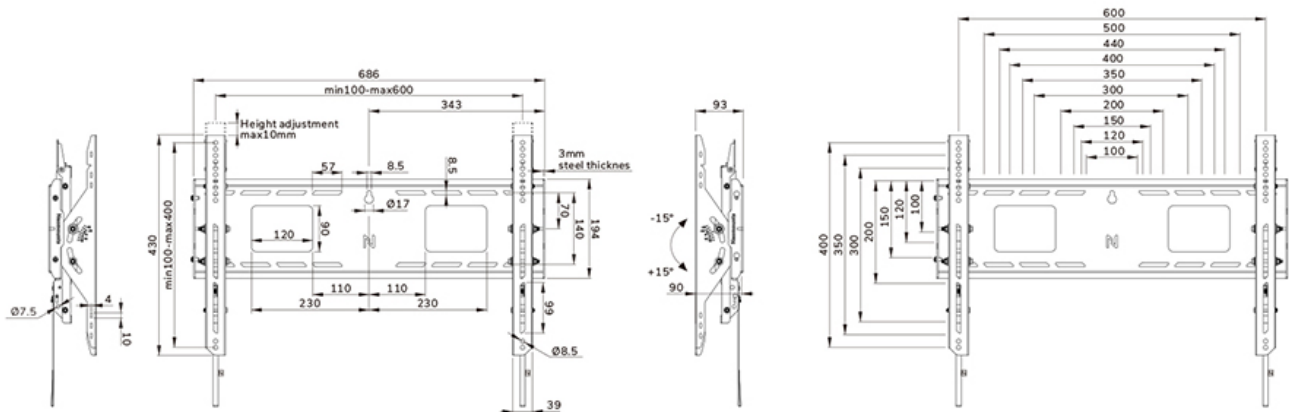

FONCTIONNALITÉ

Type	Inclinaison
Réglage de la hauteur	1 cm
Verrouillable	Verrouillable - Cadenas non inclus
Inclinaison (degrés)	+15°, -15°
Hauteur	43 cm
Largeur	68,6 cm
Profondeur	9,3 cm
Type de réglage	Manuel

Neomounts

Neomounts

Neomounts WL35-750BL16 support mural inclinable pour écrans 42-86" - Noir

Le Neomounts WL35-750BL16 LEVEL est la solution inclinable ultime pour fixer de manière fiable un écran interactif ou lourd jusqu'à 86" avec une capacité de charge maximale de 125 kg. Grâce à la fonction d'inclinaison sans outil (+15°/-15°), vous pouvez facilement régler l'angle de vision optimal. Le support mural robuste dispose d'une plaque murale profilée, est conçu pour une stabilité et une précision optimale et garantit une fixation sûre de l'écran, même sur des surfaces murales irrégulières. Le support mural dispose de languettes réglables individuellement (10 mm) pour ajuster la hauteur de l'écran en toute sécurité ou pour le mettre à niveau.

Le support mural LEVEL-750 a une profondeur de profil de 9,3 cm et convient aux écrans conformes au schéma de perçage VESA 100x100 à 600x400 mm. La plaque murale, qui s'installe rapidement, permet de monter plusieurs écrans. En outre, la plaque murale dispose de découpes spécifiques pour les prises de courant et la fixation du matériel et des câbles. La plaque murale est dotée de plusieurs trous perforés pour faciliter la fixation de colliers de serrage et offre un espace de rangement pour les câbles afin de garantir une finition propre et ordonnée.

Pour un rangement simple et efficace, un rack AV disponible en option peut être fixé sur le côté gauche ou droit du support.

WL35-750BL16

NEOMOUNTS SUPPORT MURAL TRÈS

Neomounts

Measuring unit: mm