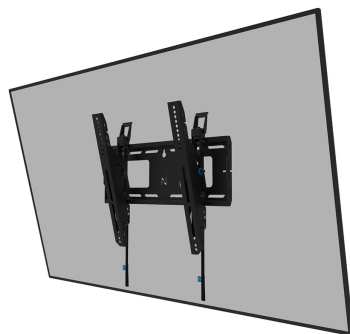

WL35-750BL14

NEOMOUNTS SUPPORT MURAL TRÈS

CARACTÉRISTIQUES

GÉNÉRAL

Taille de l'écran min.*	32 inch
Taille de l'écran max.*	75 inch
Poids max.	100 kg (par écran)
Écrans	1
VESA minimum	100x100 mm
VESA maximum	400x400 mm
Distance au mur	9,3 cm

FONCTIONNALITÉ

Type	Inclinaison
Réglage de la hauteur	1 cm
Verrouillable	Verrouillable - Cadenas non inclus
Inclinaison (degrés)	+15°, -15°
Hauteur	43 cm
Largeur	48,6 cm
Profondeur	9,3 cm
Type de réglage	Manuel

Neomounts

Neomounts

Neomounts WL35-750BL14 support mural inclinable pour écrans 43-75" - Noir

Le Neomounts WL35-750BL14 LEVEL est la solution inclinable ultime pour fixer de manière fiable un écran interactif ou lourd jusqu'à 75" avec une capacité de charge maximale de 100 kg. Grâce à la fonction d'inclinaison sans outil (+15°/-15°), vous pouvez facilement régler l'angle de vision optimal. Le support mural robuste dispose d'une plaque murale profilée, est conçu pour une stabilité et une précision optimale et garantit une fixation sûre de l'écran, même sur des surfaces murales irrégulières. Le support mural dispose de languettes réglables individuellement (10 mm) pour ajuster la hauteur de l'écran en toute sécurité ou pour le mettre à niveau.

Le support mural LEVEL-750 a une profondeur de profil de 9,3 cm et convient aux écrans conformes au schéma de perçage VESA 100x100 à 400x400 mm. La plaque murale, qui s'installe rapidement, permet de monter plusieurs écrans. En outre, la plaque murale dispose de découpes spécifiques pour les prises de courant et la fixation du matériel et des câbles. La plaque murale est dotée de plusieurs trous perforés pour faciliter la fixation de colliers de serrage et offre un espace de rangement pour les câbles afin de garantir une finition propre et ordonnée.