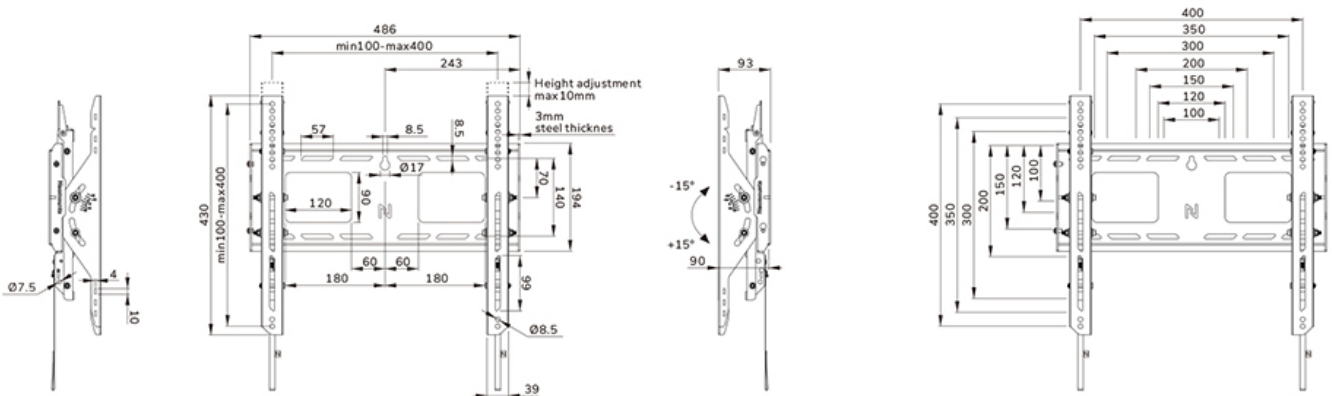

FONCTIONNALITÉ

Type	Inclinaison
Réglage de la hauteur	1 cm
Verrouillable	Verrouillable - Cadenas non inclus
Inclinaison (degrés)	+15°, -15°
Hauteur	43 cm
Largeur	48,6 cm
Profondeur	9,3 cm
Type de réglage	Manuel

Neomounts

Neomounts

Neomounts WL35-750BL14 support mural inclinable pour écrans 43-75" - Noir

Le Neomounts WL35-750BL14 LEVEL est la solution inclinable ultime pour fixer de manière fiable un écran interactif ou lourd jusqu'à 75" avec une capacité de charge maximale de 100 kg. Grâce à la fonction d'inclinaison sans outil (+15°/-15°), vous pouvez facilement régler l'angle de vision optimal. Le support mural robuste dispose d'une plaque murale profilée, est conçu pour une stabilité et une précision optimale et garantit une fixation sûre de l'écran, même sur des surfaces murales irrégulières. Le support mural dispose de languettes réglables individuellement (10 mm) pour ajuster la hauteur de l'écran en toute sécurité ou pour le mettre à niveau.

Le support mural LEVEL-750 a une profondeur de profil de 9,3 cm et convient aux écrans conformes au schéma de perçage VESA 100x100 à 400x400 mm. La plaque murale, qui s'installe rapidement, permet de monter plusieurs écrans. En outre, la plaque murale dispose de découpes spécifiques pour les prises de courant et la fixation du matériel et des câbles. La plaque murale est dotée de plusieurs trous perforés pour faciliter la fixation de colliers de serrage et offre un espace de rangement pour les câbles afin de garantir une finition propre et ordonnée.

Pour un rangement simple et efficace, un rack AV disponible en option peut être fixé sur le côté gauche ou droit du support.

WL35-750BL14

NEOMOUNTS SUPPORT MURAL TRÈS

Neomounts

Measuring unit: mm