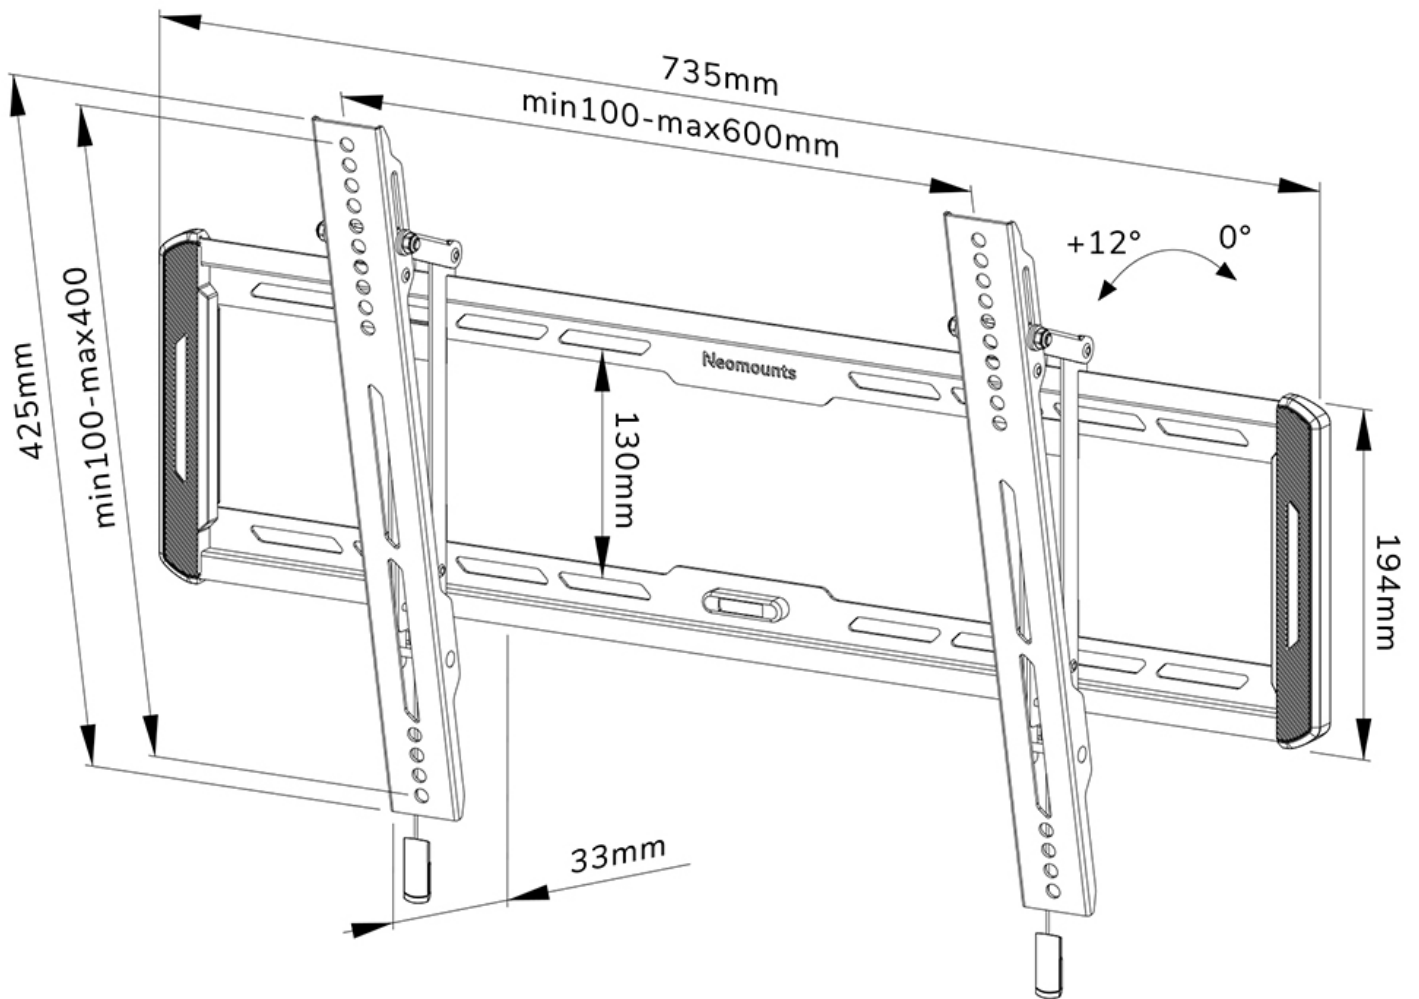

WL35-550BL16

NEOMOUNTS SUPPORT MURAL POUR TV

Neomounts