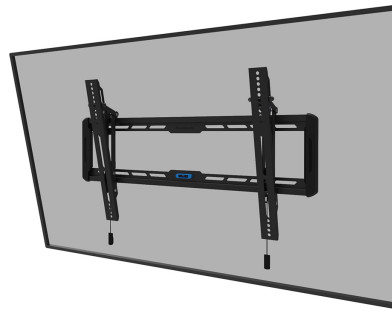

WL35-550BL16

NEOMOUNTS SUPPORT MURAL POUR TV

CARACTÉRISTIQUES

GÉNÉRAL

Taille de l'écran min.*	42 inch
Taille de l'écran max.*	86 inch
Poids max.	60 kg (par écran)
Écrans	1
VESA minimum	100x100 mm
VESA maximum	600x400 mm
Distance au mur	3,3 cm

FONCTIONNALITÉ

Type	Inclinaison
Verrouillable	Non verrouillable
Inclinaison (degrés)	12°
Hauteur	42,5 cm
Largeur	73,5 cm
Profondeur	3,3 cm
Type de réglage	Manuel

INFORMATIONS

Couleur	Noir
Matériau principal	Acier
Garantie	5 ans
EAN code	8717371448738

Neomounts

Neomounts

Neomounts WL35-550BL16 support mural inclinable pour écrans 42-86" - Noir

Le Neomounts WL35-550BL16 LEVEL est un support mural inclinable pour écrans plats allant jusqu'à 86" avec une capacité de poids maximale de 60 kg. La technologie d'inclinaison polyvalente (12°) vous permet de créer l'angle de vision optimal.

Le LEVEL-550 support mural a une profondeur de 3,3 cm et convient aux écrans conformes au modèle de trous VESA 100x100 à 600x400 mm.

Le WL35-550BL16 est doté d'un astucieux système pull & release magnétique, qui vous permet de fixer le téléviseur en un clin d'œil et de sécuriser le téléviseur de manière sûre et solide. De plus, les sangles de traction et de libération peuvent être facilement cachées derrière l'écran en cliquant sur l'aimant sur le support. Le niveau à bulle intégré assure une installation facile du support.