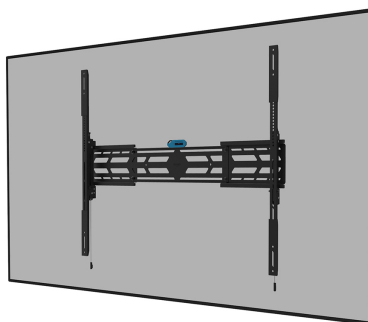

WL30S-950BL19

CARACTÉRISTIQUES

GÉNÉRAL

Taille de l'écran min.*	55 inch
Taille de l'écran max.*	110 inch
Poids max.	160 kg (par écran)
Écrans	1
VESA minimum	100x100
VESA maximum	1500x900
Distance au mur	6,7 cm

FONCTIONNALITÉ

Type	Fixé
Réglage de la hauteur	0-2 cm
Réglage de la largeur	89,3-160 cm
Verrouillable	Verrouillable - Vis de sécurité incluse
Rotation (degrés)	+3°, -3°
Hauteur	93,6 cm
Largeur	160 cm
Profondeur	6,7 cm
Type de réglage	Micro-ajustement

NEOMOUNTS SUPPORT MURAL POUR TV TRÈS

Neomounts

Neomounts

Neomounts WL30S-950BL19 support mural fixe pour écrans 55-110" - Noir

Le Neomounts WL30S-950BL19 est un support mural fixe très robuste pour les écrans plats jusqu'à 110" avec une capacité de poids maximale de 160 kg. Il est possible d'installer l'écran en orientation portrait ou paysage. Le support comporte des supports individuels réglables en hauteur et un réglage de niveau est disponible pour une installation parfaite.

Le WL30S-950BL19 a une profondeur de 6,5 cm et, grâce aux supports d'extension verticale inclus, il convient aux écrans conformes au schéma de perçage VESA 100x100 à 1500x900 mm. Grâce à sa conception extensible unique, le support peut être adapté à un large éventail de dimensions d'écran, de 55 à 110 pouces. Il est possible de verrouiller le support à l'aide d'un cadenas (non inclus).