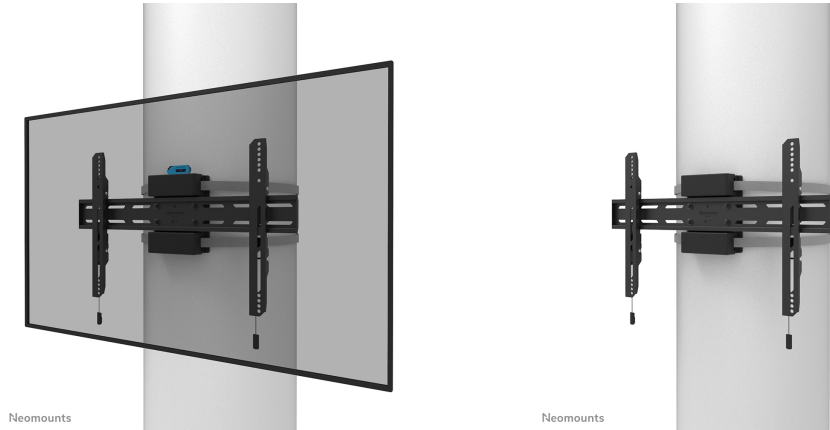

#### FONCTIONNALITÉ

Type	Fixé
Verrouillable	Verrouillable - Vis de sécurité incluse
Rotation (degrés)	+3°, -3°
Hauteur	42,5 cm
Largeur	68,4 cm
Profondeur	6,7 cm
Type de réglage	Micro-ajustement

### Neomounts WL30S-910BL16 support pilier fixe pour écrans 40-75" - Noir

Le Neomounts WL30S-910BL16 est un support pour pilier plat pour les écrans jusqu'à 75" avec une capacité de charge maximale de 50 kg. Le support est adapté aux piliers cylindriques, carrés et rectangulaires de Ø 25 à 100 cm. Un réglage individuel de la hauteur des supports et du niveau du support est disponible pour une installation parfaite.

Le WL30S-910BL16 a une épaisseur de 6,7 cm et convient aux écrans avec un schéma de fixation VESA de 200x100 à 600x400 mm. Le support colonne a une sangle de 350 cm et peut être verrouillé si nécessaire à l'aide de la vis antivol fournie ou d'un cadenas (non inclus).

Le support de colonne est doté d'un astucieux système pull & release magnétique, qui vous permet de fixer le téléviseur en un clin d'œil et de sécuriser le téléviseur de manière sûre et solide. Ensuite, les cordes de traction et de relâchement peuvent facilement être rangées derrière l'écran en cliquant l'aimant sur le support. Le clip à cliquet et le niveau à bulle magnétique séparé fournis assurent une installation facile.