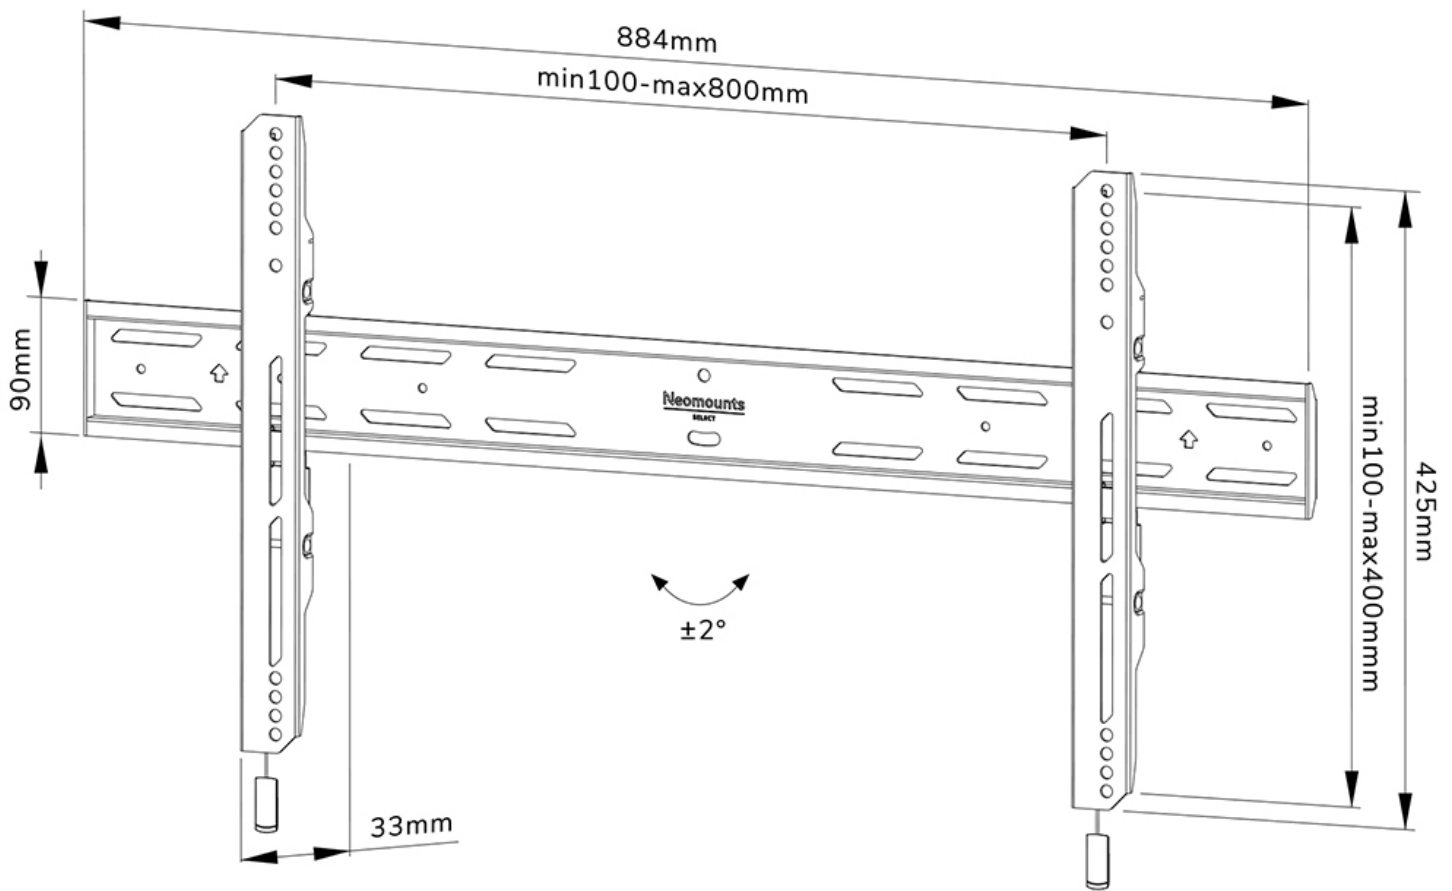

WL30S-850BL18

NEOMOUNTS SUPPORT MURAL POUR TV

Neomounts