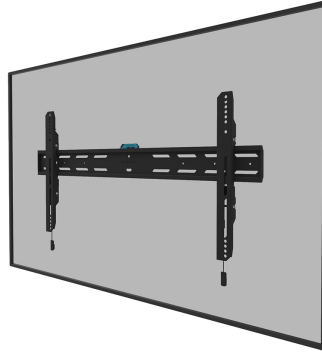

WL30S-850BL18

NEOMOUNTS SUPPORT MURAL POUR TV

CARACTÉRISTIQUES

GÉNÉRAL

Taille de l'écran min.*	43 inch
Taille de l'écran max.*	86 inch
Poids max.	60 kg (par écran)
Écrans	1
VESA minimum	100x100 mm
VESA maximum	800x400 mm
Distance au mur	3,3 cm

FONCTIONNALITÉ

Type	Fixé
Réglage de la hauteur	2 cm
Verrouillable	Verrouillable - Vis de sécurité incluse
Hauteur	42,5 cm
Largeur	88,4 cm
Profondeur	3,3 cm
Type de réglage	Micro-ajustement

INFORMATIONS

Couleur	Noir
Matériau principal	Acier
Garantie	5 ans
EAN code	8717371448882

*Remarque : Les tailles en pouces indiquées ne sont qu'une indication et sont combinées avec le poids maximum et les dimensions VESA. Par contre, le poids maximum et les dimensions VESA sont des limitations à ne pas dépasser.

Neomounts