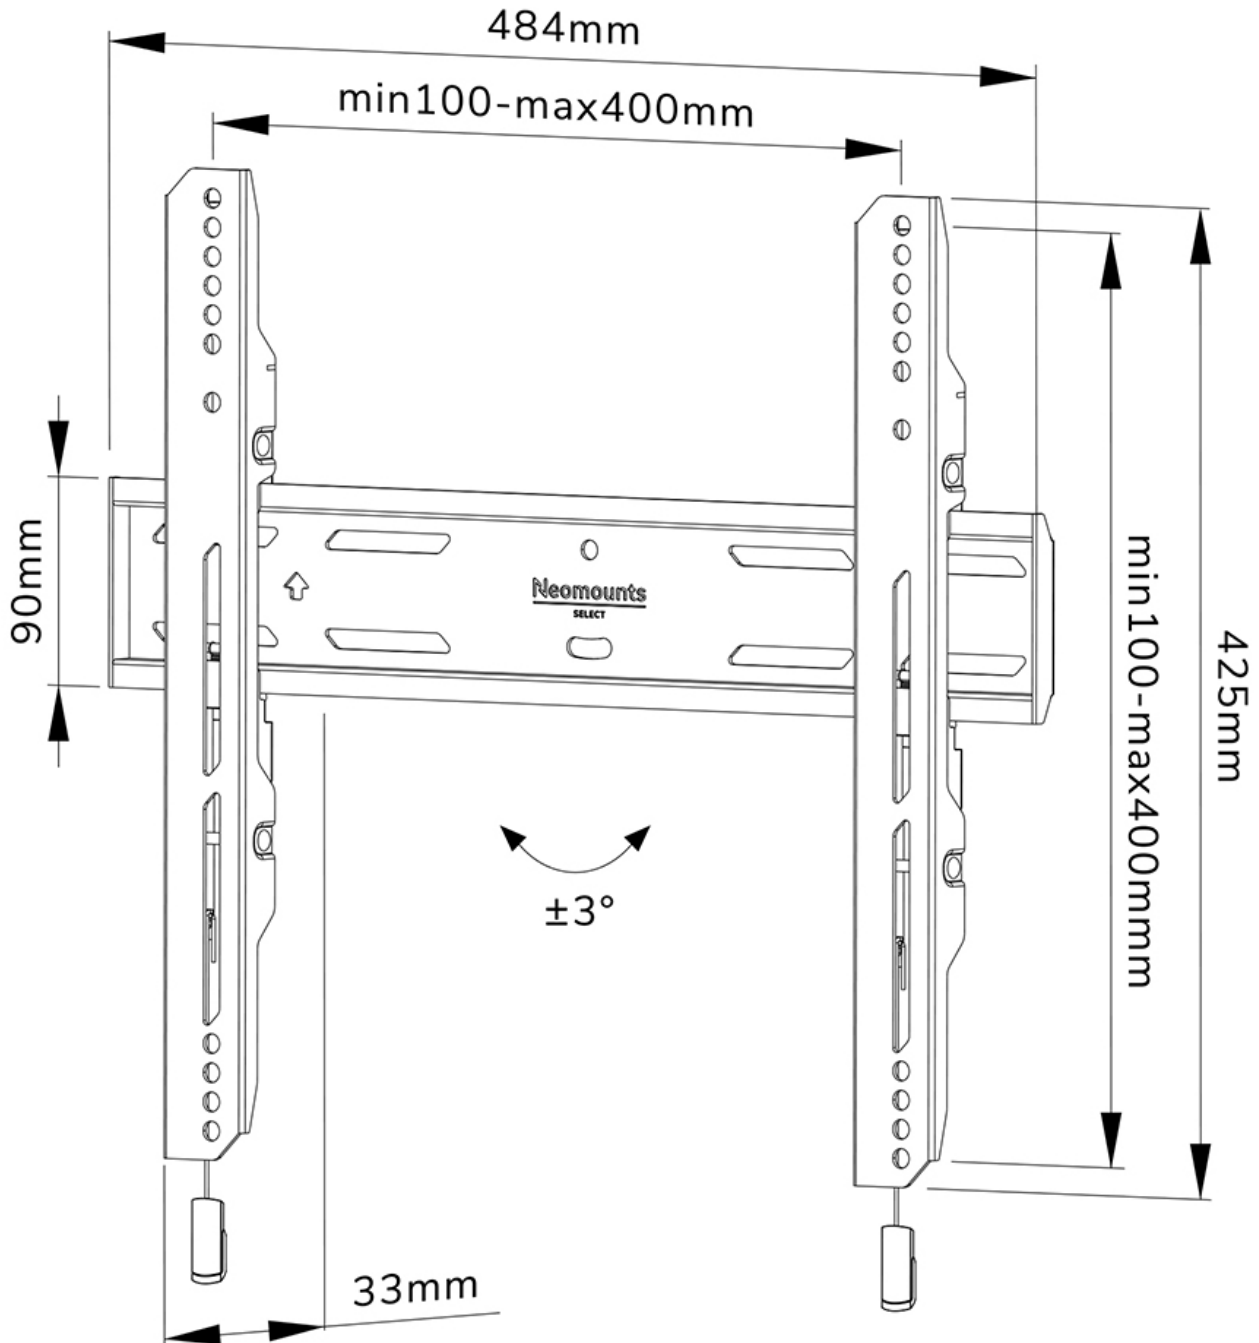

WL30S-850BL14

NEOMOUNTS WL30S-850BL14 SUPPORT POUR

Neomounts