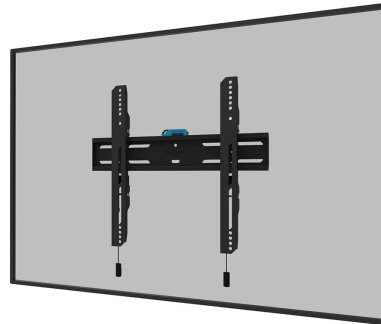

FONCTIONNALITÉ

Type	Fixé
Réglage de la hauteur	2 cm
Verrouillable	Verrouillable - Vis de sécurité incluse
Hauteur	42,5 cm
Largeur	48,4 cm
Profondeur	3,3 cm
Type de réglage	Micro-ajustement

INFORMATIONS

Couleur	Noir
Matériau principal	Acier
Garantie	5 ans
EAN code	8717371448813

Neomounts

Neomounts

Neomounts LEVEL-850 WL30S-850BL14 Support mural fixe pour écran - 32-75" - max 60 kg - VESA 100x100-400x400 - p 3,3 cm - réglage du nivellement - verrouillable (vis de sécurité incluse, cadenas non inclus) - Modèle à installation rapide - gabarit de fixation inclus - noir

Le Neomounts WL30S-850BL14 LEVEL est un support mural fixe pour écrans plats allant jusqu'à 75" avec une capacité de poids maximale de 50 kg. Le réglage de la hauteur et du niveau est disponible pour une installation parfaite.

Le LEVEL-850 support mural a une profondeur de 3,3 cm et convient aux écrans conformes au modèle de trous VESA 100x100 à 400x400mm. Il est possible de verrouiller le support mural à l'aide de la vis antivol fournie ou d'un cadenas (non inclus).