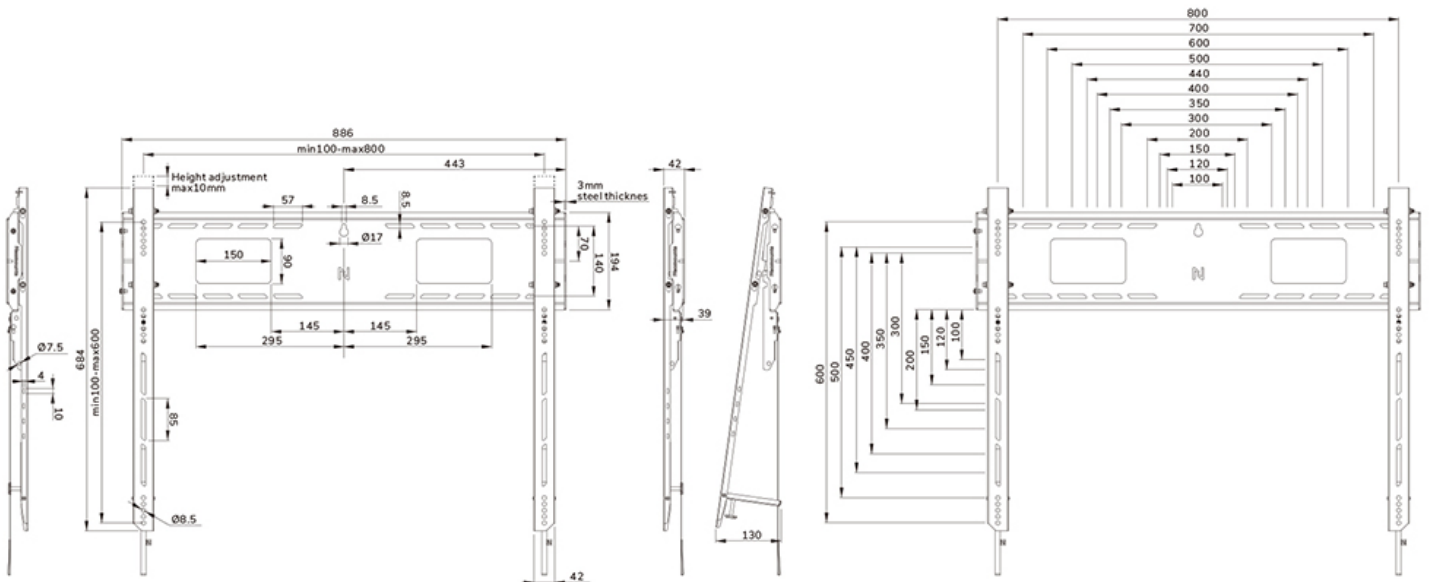

FONCTIONNALITÉ

Type	Fixé
Réglage de la hauteur	1 cm
Verrouillable	Verrouillable - Cadenas non inclus
Hauteur	68,4 cm
Largeur	88,6 cm
Profondeur	4,2 cm
Type de réglage	Manuel

INFORMATIONS

Couleur	Noir
Matériau principal	Acier
Garantie	5 ans
EAN code	8717371443306

Neomounts

Neomounts

Neomounts WL30-750BL18 support mural fixe pour écrans 43-98" - Noir

Le Neomounts WL30-750BL18 LEVEL est la solution ultime pour monter de manière fiable un écran interactif ou un écran lourd jusqu'à 98" avec une capacité maximale de 125 kg. Ce support mural robuste est doté d'une plaque murale à profil élevé, est conçu pour une stabilité et une précision optimale et garantit un montage sûr de l'écran, même sur des surfaces murales irrégulières. Les supports du WL30-750BL18 sont dotés de points d'appui muraux réglables en profondeur sur les supports inférieurs, pour une meilleure répartition du poids et une stabilité maximale. Le support mural est doté de pattes réglables individuellement (10 mm) pour ajuster ou mettre à niveau la hauteur de l'écran en toute sécurité.

Le support mural LEVEL-750 a une profondeur de profil de 4,2 cm et convient aux écrans conformes au schéma de trous VESA 100x100 à 800x600 mm. La plaque murale à installation rapide permet le montage de plusieurs écrans, tandis que la béquille facilite l'accès aux câbles et aux connecteurs. En outre, la plaque murale présente des découpes spécifiques pour les prises et la fixation du matériel et des câbles. La plaque murale comporte plusieurs trous perforés pour faciliter la fixation des câbles à l'aide d'attaches et offre un espace de rangement pour les câbles, pour une finition soignée et ordonnée.

Pour un rangement facile et efficace, un rack AV disponible en option peut être installé sur le côté gauche ou droit du support.

WL30-750BL18

NEOMOUNTS SUPPORT MURAL TRÈS

Neomounts

Measuring unit: mm