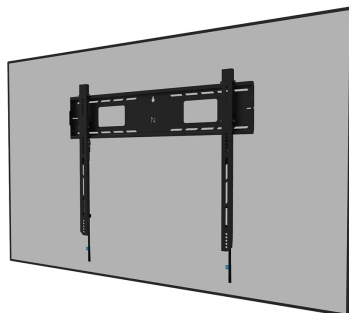

WL30-750BL18

NEOMOUNTS SUPPORT MURAL TRÈS

CARACTÉRISTIQUES

GÉNÉRAL

Taille de l'écran min.*	43 inch
Taille de l'écran max.*	98 inch
Poids max.	125 kg (par écran)
Écrans	1
VESA minimum	100x100 mm
VESA maximum	800x600 mm
Distance au mur	4,2 cm

FONCTIONNALITÉ

Type	Fixé
Réglage de la hauteur	1 cm
Verrouillable	Verrouillable - Cadenas non inclus
Hauteur	68,4 cm
Largeur	88,6 cm
Profondeur	4,2 cm
Type de réglage	Manuel

INFORMATIONS

Couleur	Noir
Matériau principal	Acier
Garantie	5 ans
EAN code	8717371443306

Neomounts

Neomounts

Neomounts WL30-750BL18 support mural fixe pour écrans 43-98" - Noir

Le Neomounts WL30-750BL18 LEVEL est la solution ultime pour monter de manière fiable un écran interactif ou un écran lourd jusqu'à 98" avec une capacité maximale de 125 kg. Ce support mural robuste est doté d'une plaque murale à profil élevé, est conçu pour une stabilité et une précision optimale et garantit un montage sûr de l'écran, même sur des surfaces murales irrégulières. Les supports du WL30-750BL18 sont dotés de points d'appui muraux réglables en profondeur sur les supports inférieurs, pour une meilleure répartition du poids et une stabilité maximale. Le support mural est doté de pattes réglables individuellement (10 mm) pour ajuster ou mettre à niveau la hauteur de l'écran en toute sécurité.

Le support mural LEVEL-750 a une profondeur de profil de 4,2 cm et convient aux écrans conformes au schéma de trous VESA 100x100 à 800x600 mm. La plaque murale à installation rapide permet le montage de plusieurs écrans, tandis que la béquille facilite l'accès aux câbles et aux connecteurs. En outre, la plaque murale présente des découpes spécifiques pour les prises et la fixation du matériel et des câbles. La plaque murale comporte plusieurs trous perforés pour faciliter la fixation des câbles à l'aide d'attaches et offre un espace de rangement pour les câbles, pour une finition soignée et ordonnée.