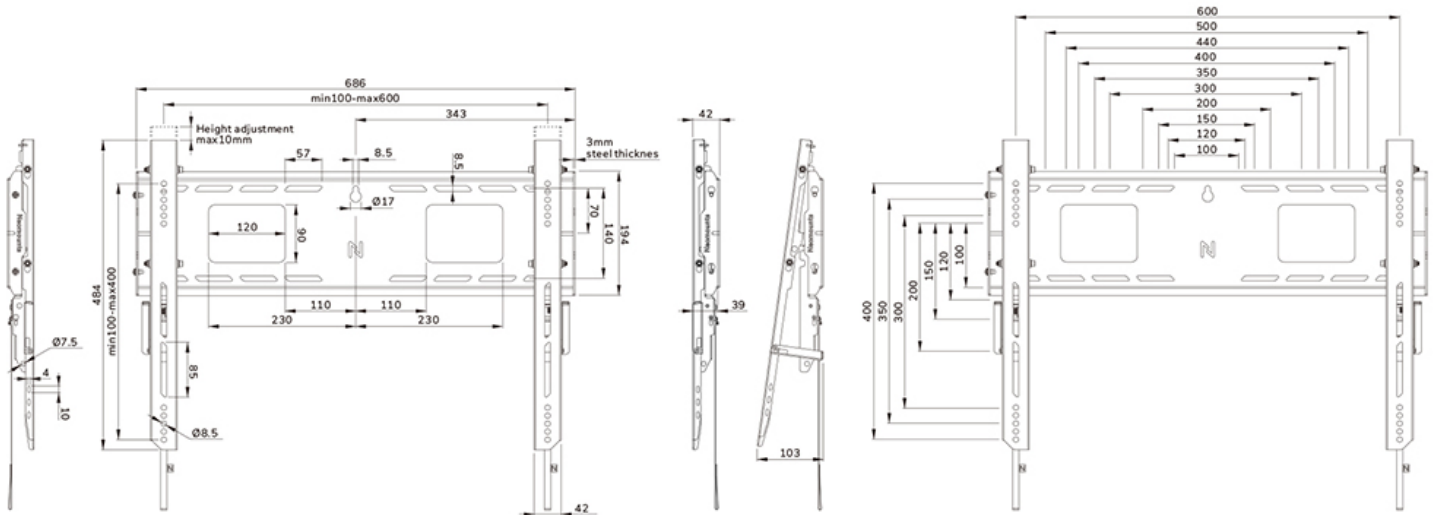

FONCTIONNALITÉ

Type	Fixé
Réglage de la hauteur	1 cm
Verrouillable	Verrouillable - Cadenas non inclus
Hauteur	48,4 cm
Largeur	68,6 cm
Profondeur	4,2 cm
Type de réglage	Manuel

INFORMATIONS

Couleur	Noir
Matériau principal	Acier
Garantie	5 ans
EAN code	8717371443269

Neomounts

Neomounts

Neomounts WL30-750BL16 support mural fixe pour écrans 42-86" - Noir

Le Neomounts WL30-750BL16 LEVEL est la solution ultime pour monter de manière fiable un écran interactif ou un écran lourd jusqu'à 86" avec une capacité maximale de 125 kg. Ce support mural robuste est doté d'une plaque murale à profil élevé, est conçu pour une stabilité et une précision optimale et garantit un montage sûr de l'écran, même sur des surfaces murales irrégulières. Les supports du WL30-750BL16 sont dotés de points d'appui muraux réglables en profondeur sur les supports inférieurs, pour une meilleure répartition du poids et une stabilité maximale. Le support mural est doté de pattes réglables individuellement (10 mm) pour ajuster ou mettre à niveau la hauteur de l'écran en toute sécurité.

Le support mural LEVEL-750 a une profondeur de profil de 4,2 cm et convient aux écrans conformes au schéma de trous VESA 100x100 à 600x400 mm. La plaque murale à installation rapide permet le montage de plusieurs écrans, tandis que la béquille facilite l'accès aux câbles et aux connecteurs. En outre, la plaque murale présente des découpes spécifiques pour les prises et la fixation du matériel et des câbles. La plaque murale comporte plusieurs trous perforés pour faciliter la fixation des câbles à l'aide d'attaches et offre un espace de rangement pour les câbles, pour une finition soignée et ordonnée.

Pour un rangement facile et efficace, un rack AV disponible en option peut être installé sur le côté gauche ou droit du support.

WL30-750BL16

NEOMOUNTS SUPPORT MURAL TRÈS

Neomounts

Measuring unit: mm