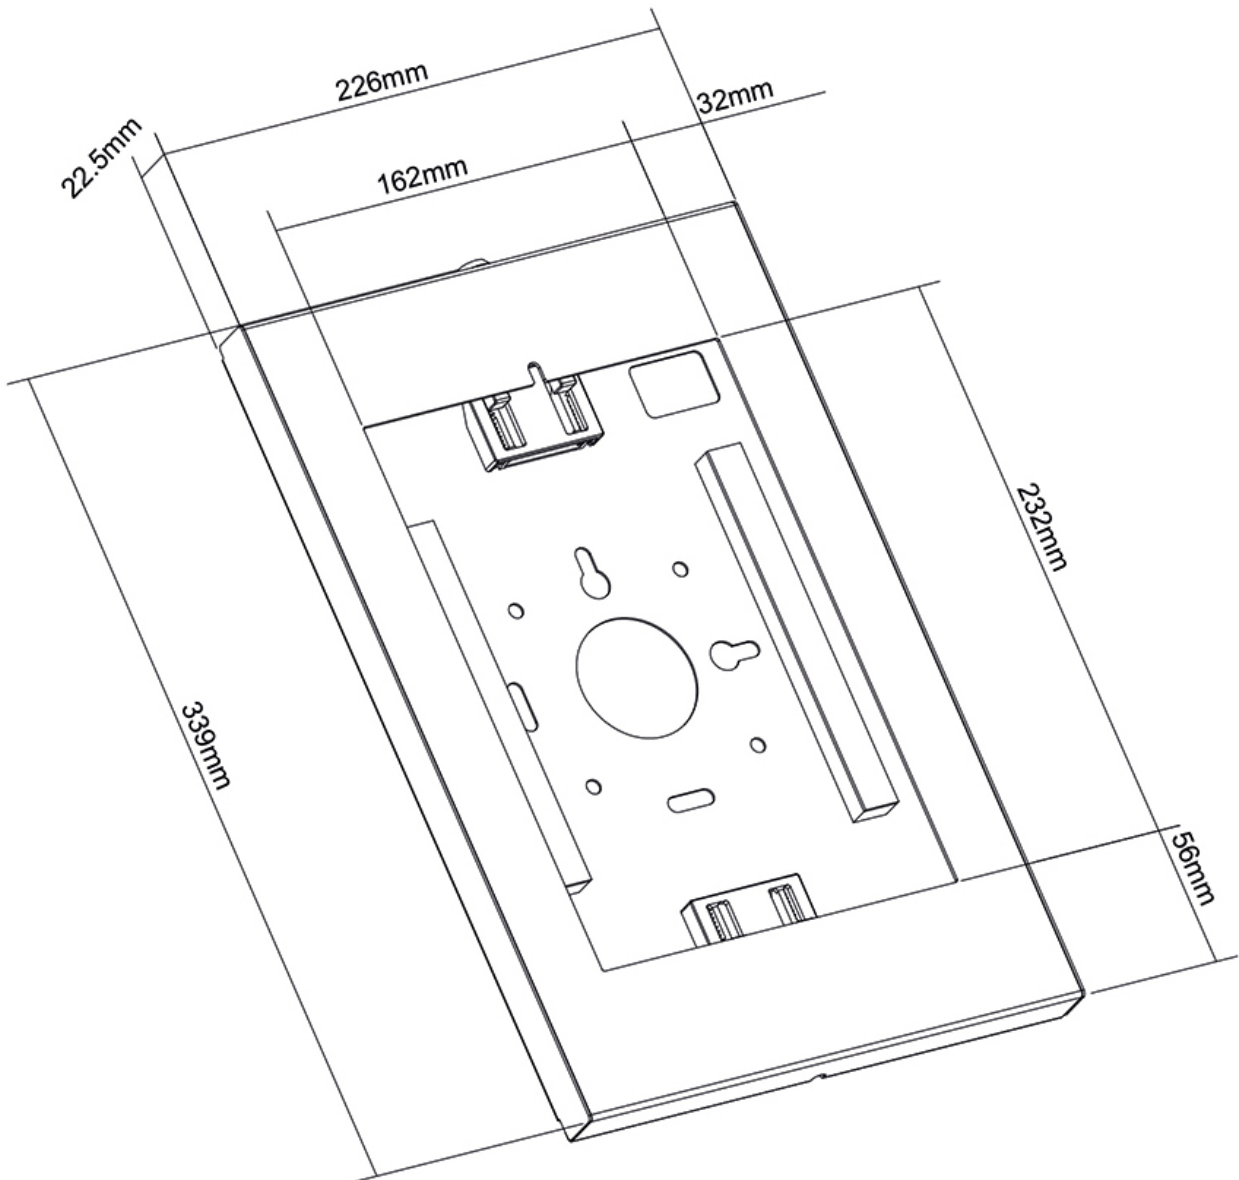

WL15-650WH1

NEOMOUNTS SUPPORT MURAL POUR

Neomounts