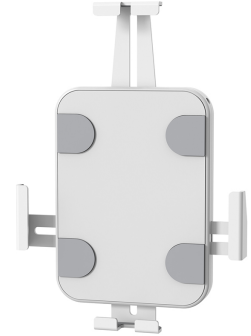

Neomounts

Neomounts WL15-625WH1 support mural rotatif pour tablettes 7,9-11" - Blanc

Le Neomounts WL15-625WH1 est un support mural pour tablette qui peut pivoter à 360° pour passer facilement de l'orientation portrait à l'orientation paysage.

Le support de tablette est doté d'un verrou antivol pour plus de sécurité. Des patins antidérapants protègent la tablette de toute rayure, tandis que les pinces réglables en hauteur et en largeur assurent un placement sûr et solide de l'appareil. La partie supérieure comporte une découpe pour l'appareil photo de la tablette. L'installation est très simple, une seule vis étant nécessaire. Le WL15-625WH1 convient aux tablettes d'une épaisseur de 0 à 8,5 mm.