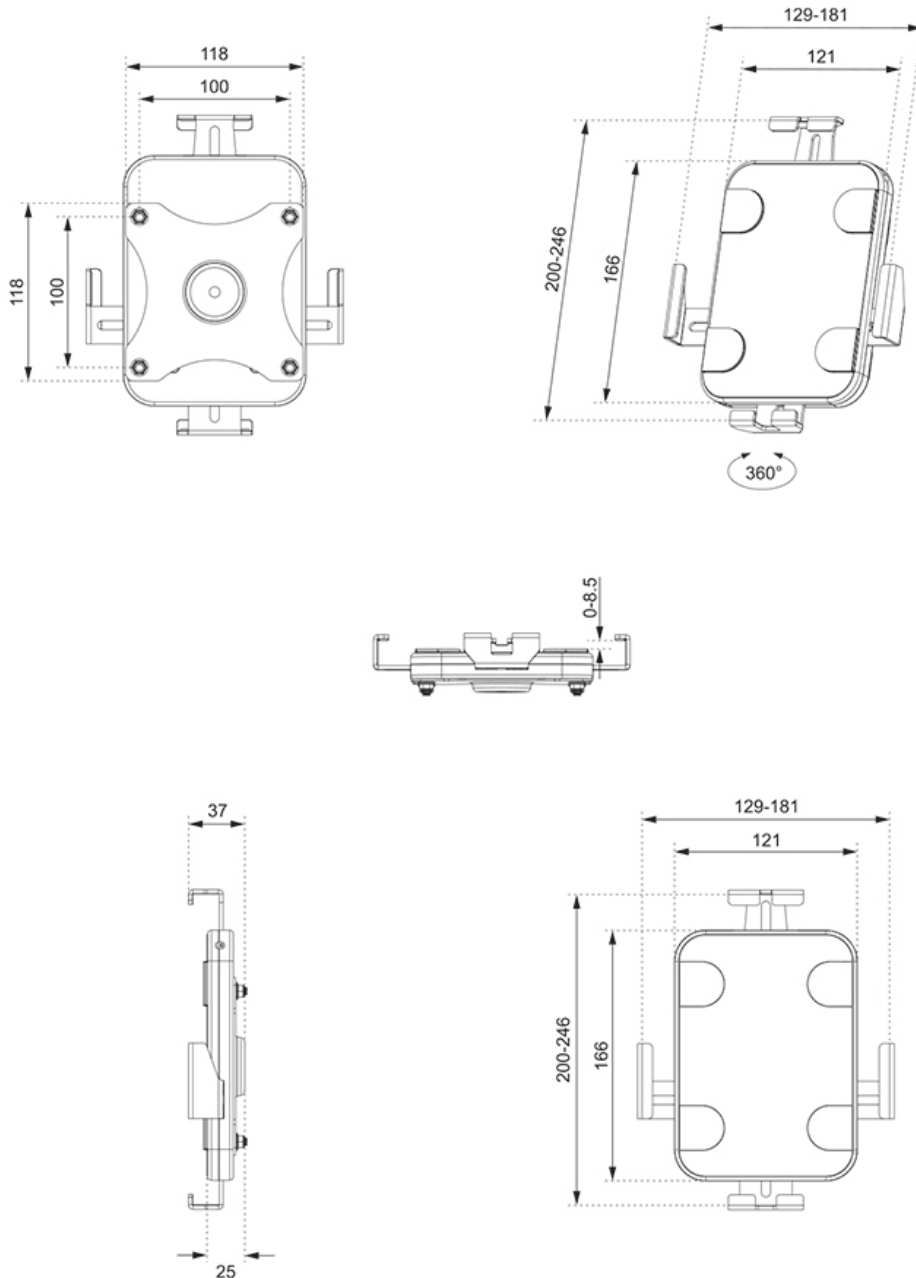

#### FONCTIONNALITÉ

Type	Rotation
Verrouillable	Verrouillable - Vis de sécurité incluse
Rotation (degrés)	360°
Hauteur	24,6 cm
Largeur	18,1 cm
Profondeur	3,7 cm
Type de réglage	Aucun

#### INFORMATIONS

Couleur	Blanc
Matériau principal	Acier
Garantie	5 ans
EAN code	8717371449704

\*Remarque : Les tailles en pouces indiquées ne sont qu'une indication et sont combinées avec le poids maximum et les dimensions VESA. Par contre, le poids maximum et les dimensions VESA sont des limitations à ne pas dépasser.

## NEOMOUNTS SUPPORT TABLETTE MURAL

Neomounts

Measuring unit: mm