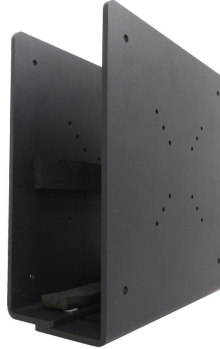

THINCLIENT-200

CARACTÉRISTIQUES

GÉNÉRAL

Poids min.	0 kg (par écran)
Poids max.	50 kg (par écran)
VESA minimum	50x50 mm
VESA maximum	200x200 mm

FONCTIONNALITÉ

Type	Fixé
Réglage de la hauteur	26,3 cm
Réglage de la largeur	5-9,7 cm
Type de réglage	Aucun

INFORMATIONS

Couleur	Noir
Matériau principal	Acier
Garantie	5 ans
EAN code	8717371446512

*Remarque : Les tailles en pouces indiquées ne sont qu'une indication et sont combinées avec le poids maximum et les dimensions VESA. Par contre, le poids maximum et les dimensions VESA sont des limitations à ne pas dépasser.

NEOMOUNTS SUPPORT NUC/CLIENT LÉGER

Neomounts

Le support pour client léger Neomounts, modèle THINCLIENT-200, permet de monter un poste de travail tout simplement à un bras de moniteur.

Le support pour client léger Neomounts, modèle THINCLIENT-200, permet de monter un poste de travail tout simplement à un bras de moniteur. Avec un conteneur de poste de travail, cela crée plus d'espace sur le bureau, parce que le poste de travail est monté derrière le moniteur. De cette façon, vous pouvez protéger le poste de travail de la poussière, la saleté et du vol.

Utiliser le bras de moniteur derrière l'écran pour monter le poste de travail. Une gestion des câbles unique cache et achemine les câbles pour garder le lieu de travail bien rangé.

Facilement réglable en largeur et en profondeur pour s'adapter à la plupart des ordinateurs de bureau et tours PC.