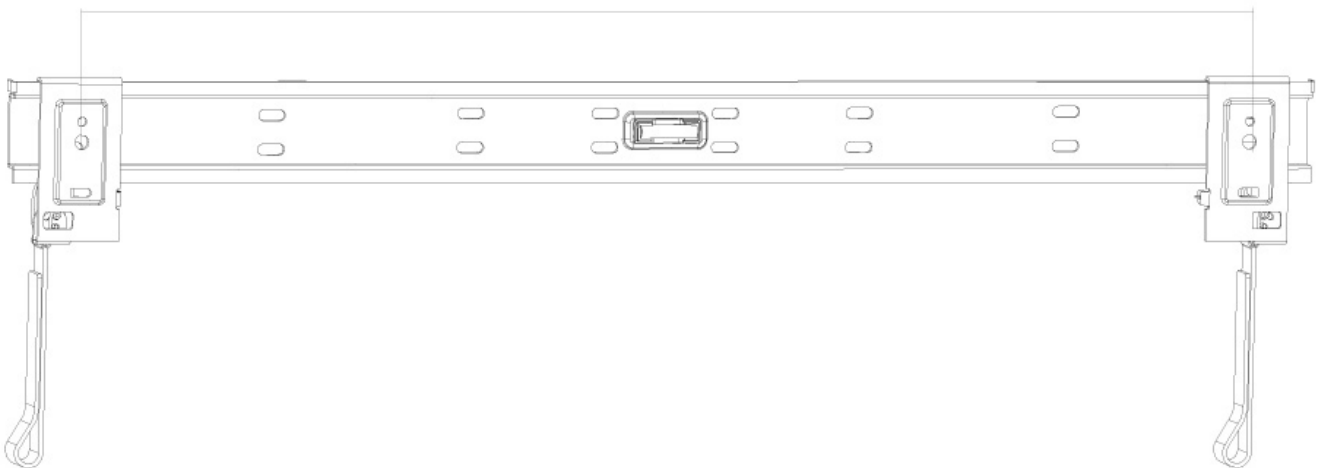

PLASMA-W860

NEOMOUNTS SUPPORT MURAL POUR TV

min100mm - max600mm

Neomounts