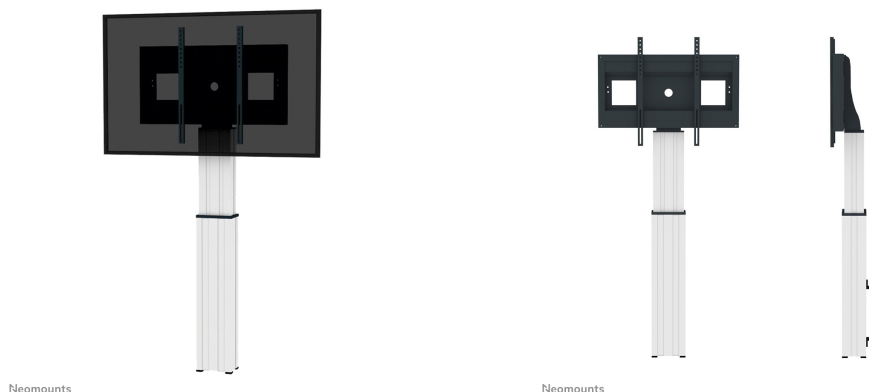

NEOMOUNTS SUPPORT MURALL MOTORISÉ

CARACTÉRISTIQUES

GÉNÉRAL

Taille de l'écran min.*	42 inch
Taille de l'écran max.*	100 inch
Poids min.	0 kg (par écran)
Poids max.	150 kg (par écran)
Écrans	1
VESA minimum	200x200 mm
VESA maximum	800x600 mm

FONCTIONNALITÉ

Type	Fixé
Réglage de la hauteur	119-169 cm
Réglage de la largeur	89 cm
Verrouillable	Verrouillable - Cadenas non inclus
Type de réglage	Motorisé

INFORMATIONS

Couleur	Argent
Matériau principal	Acier
Garantie	5 ans
EAN code	8717371445881

Le Neomounts PLASMA-W2500SILVER est un support mural motorisé pour écrans jusqu'à 100".

Avec le support mural motorisé de Neomounts PLASMA-W2500SILVER pour grand écran, vous pouvez ajuster la hauteur automatiquement de l'écran par rapport au sol en le fixant au mur (7cm de distance).

Le PLASMA-W2500SILVER convient pour des écrans de 42 "à 100" et pour un poids maximum de 150 kgs. Le support est compatible avec les normes VESA allant de 200x200 à 800x600. Derrière l'écran est un espace de 6 cm de profondeur est disponible pour monter un media Player ou un mini-PC. Les câbles peuvent être rangés à l'arrière du support.