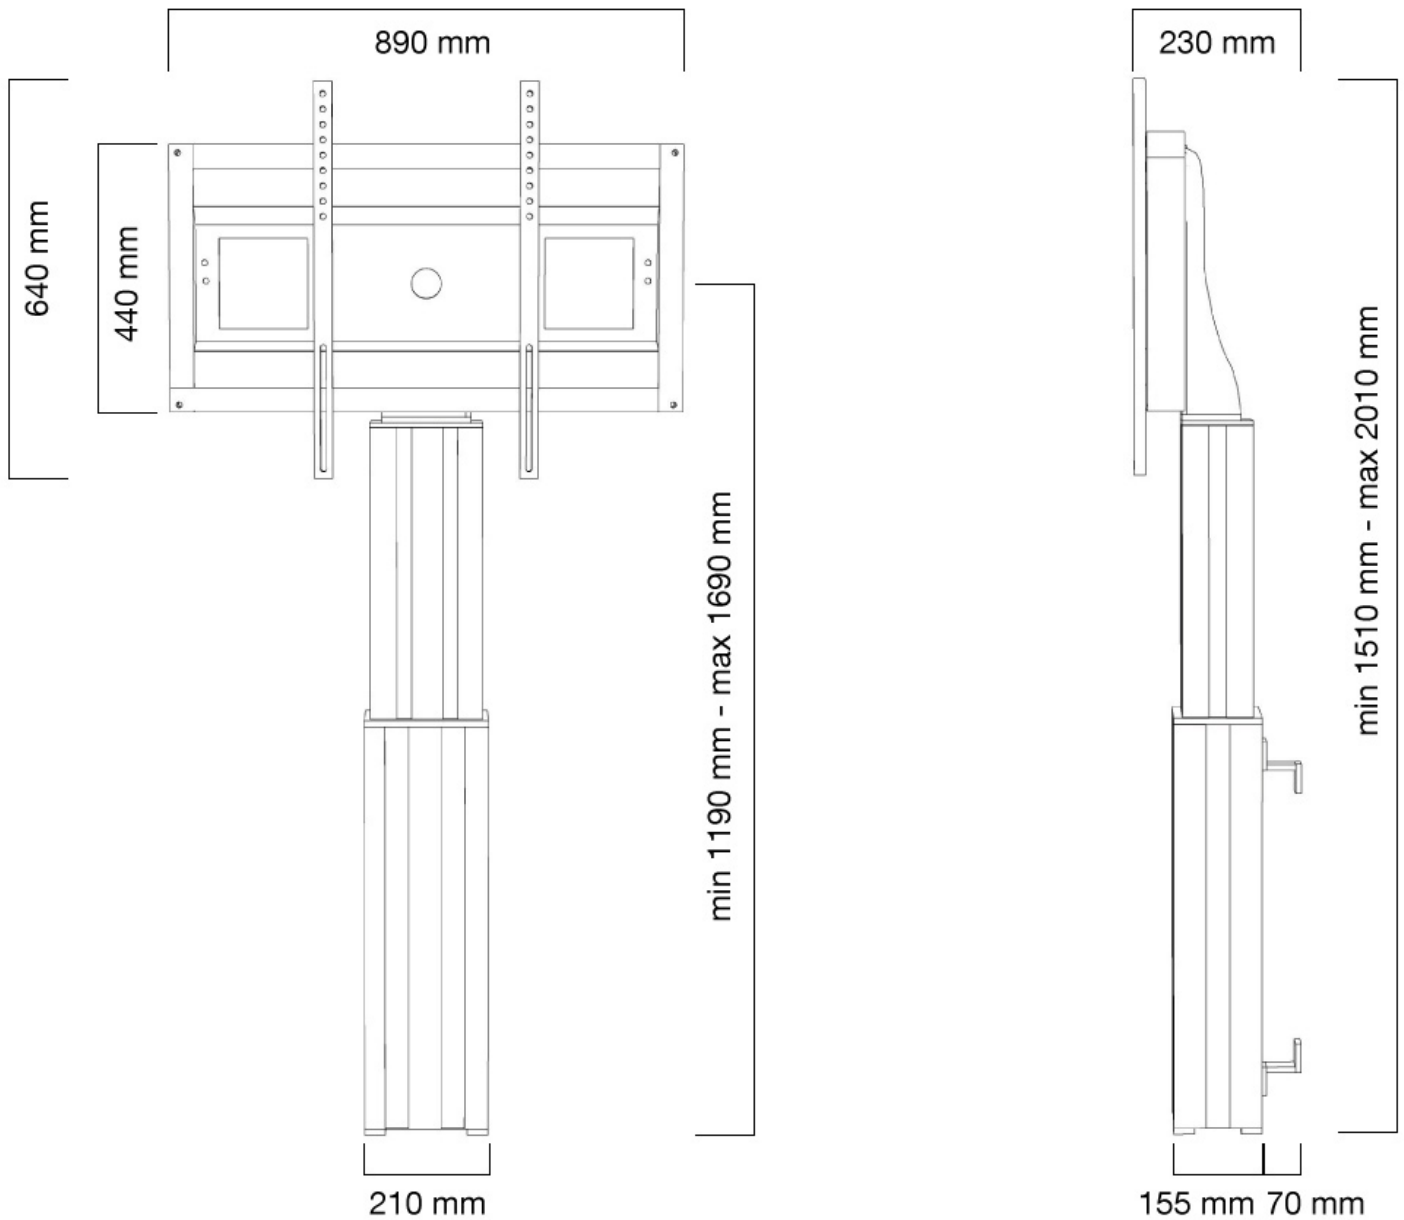

NEOMOUNTS SUPPORT MURALL MOTORISÉ

Neomounts