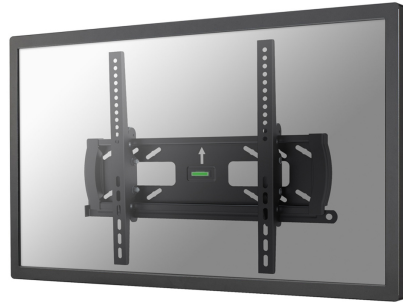

#### GÉNÉRAL

Taille de l'écran min.*	23 inch
Taille de l'écran max.*	60 inch
Poids min.	0 kg (par écran)
Poids max.	45 kg (par écran)
Écrans	1
VESA minimum	75x75 mm
VESA maximum	400x400 mm
Distance au mur	5,9 cm

#### FONCTIONNALITÉ

Type	Inclinaison
Verrouillable	Verrouillable - Cadenas non inclus
Inclinaison (degrés)	25°
Type de réglage	Aucun

Neomounts

Neomounts

**Le support mural Neomounts, modèle PLASMA-W240 est un support mural inclinable pour écrans plats jusqu'à 60" (152 cm).**

Le support mural Neomounts, modèle PLASMA-W240 est un support mural inclinable pour écrans plats jusqu'à 60" (152 cm).

Ce support est un excellent choix si vous voulez une ultime flexibilité de visualisation avec votre écran plat. La profondeur de ce support est de 5,9 centimètres.

La technologie Neomounts (inclinaison de 25°) permet au montage de changer l'angle de vue pour profiter pleinement des capacités de l'écran plat. Le modèle Neomounts PLASMA-W240 est adapté pour écrans jusqu'à 60" (152 cm). La capacité de poids de ce produit est de 50 kg chaque écran. Le montage mural est adapté pour les écrans qui répondent au VESA 75x75 à 400x400mm.