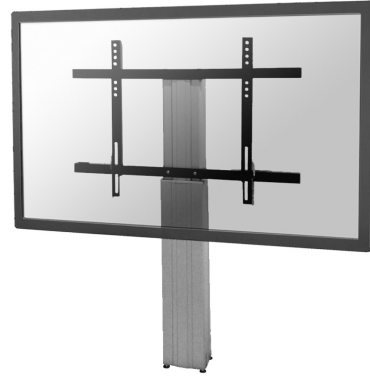

NEOMOUNTS SUPPORT MURAL MOTORISÉ

CARACTÉRISTIQUES

GÉNÉRAL

Taille de l'écran min.*	42 inch
Taille de l'écran max.*	100 inch
Poids min.	0 kg (par écran)
Poids max.	130 kg (par écran)
Écrans	1
VESA minimum	200x200 mm
VESA maximum	800x600 mm

Neomounts

Neomounts

Le Neomounts PLASMA-W2250SILVER est un support mural motorisé pour écrans jusqu'à 100".

Avec le support mural motorisé de Neomounts PLASMA-W2250SILVER pour grand écran, vous pouvez ajuster la hauteur automatiquement de l'écran par rapport au sol.

Obtenez le positionnement optimal tant pour la position debout que assis, pour n'importe quelle application, et à n'importe quel emplacement. Parfait à utiliser dans une salle de classe, de réunion, de présentation ou un hall d'accueil.

Le PLASMA-W2250SILVER convient pour des écrans de 42" à 100" et pour un poids maximum de 130 kgs. Le support est compatible avec les normes VESA allant de 200x200 à 800x600.

Ce support mural électrique est automatiquement réglable sur une hauteur de 50 cm via une télécommande. Entre le sol et le centre de l'écran, vous pouvez faire un réglage entre 105 cm et 155 cm.