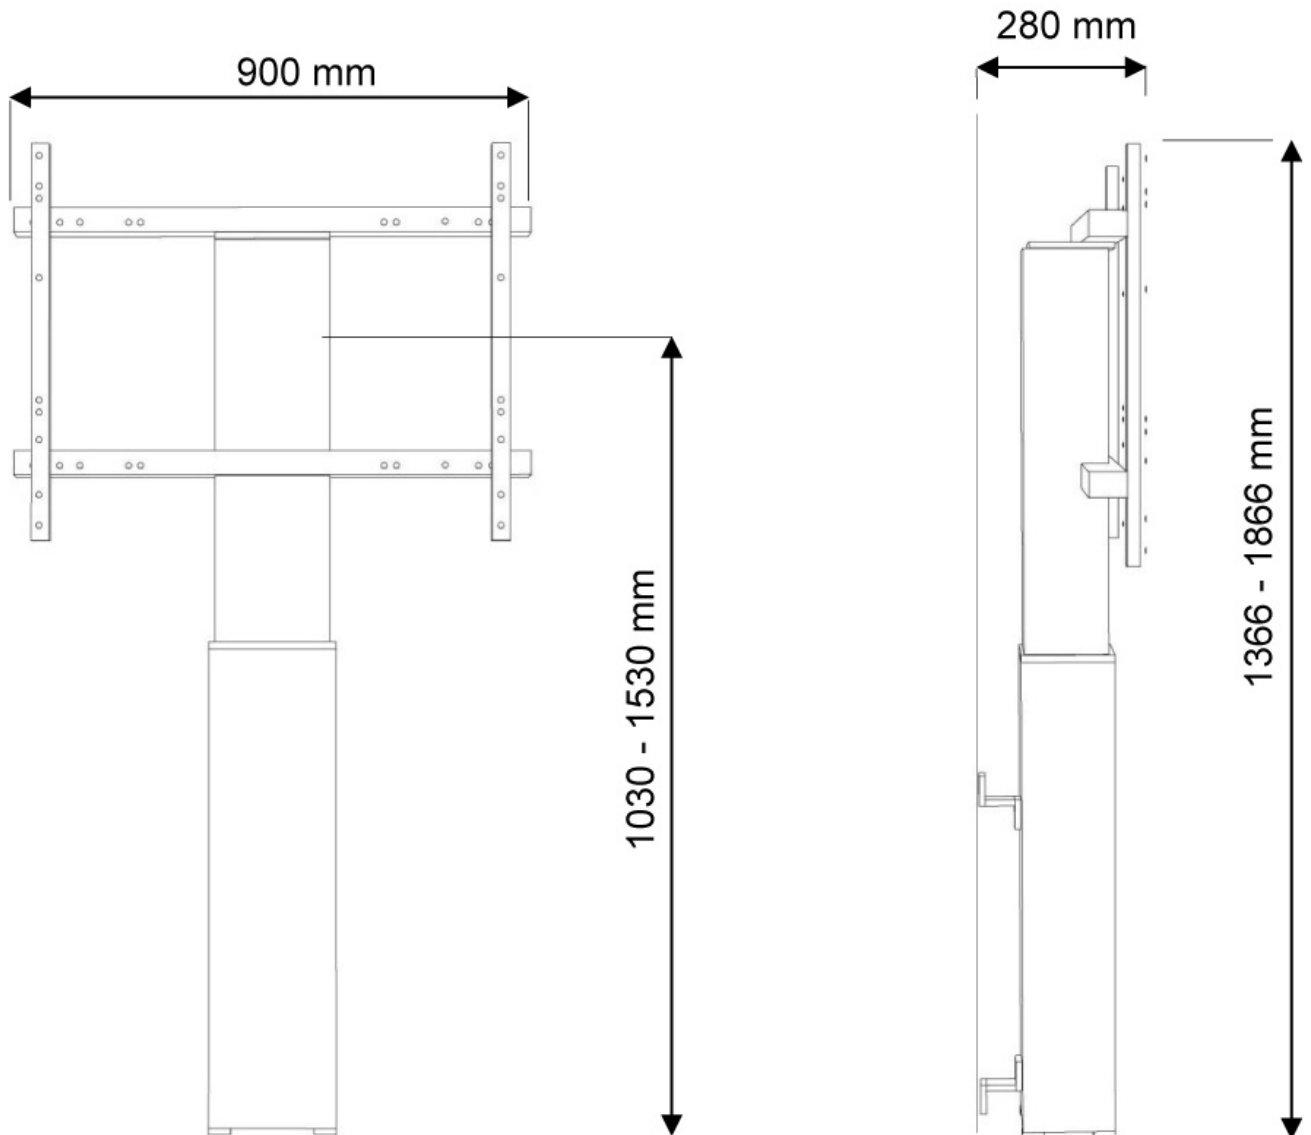

NEOMOUNTS SUPPORT MURAL MOTORISÉ

Neomounts