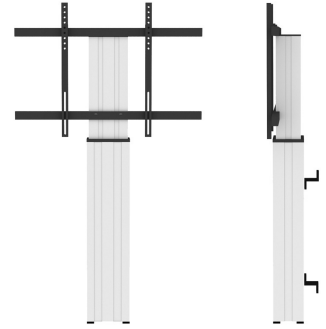

NEOMOUNTS SUPPORT MURAL MOTORISÉ

CARACTÉRISTIQUES

GÉNÉRAL

Taille de l'écran min.*	42 inch
Taille de l'écran max.*	100 inch
Poids min.	0 kg (par écran)
Poids max.	130 kg (par écran)
Écrans	1
VESA minimum	200x200 mm
VESA maximum	800x600 mm

FONCTIONNALITÉ

Type	Fixé
Réglage de la hauteur	105-155 cm
Réglage de la largeur	90 cm
Verrouillable	Verrouillable - Cadenas non inclus
Type de réglage	Motorisé

INFORMATIONS

Couleur	Argent
Matériau principal	Acier
Garantie	5 ans
EAN code	8717371446154

*Remarque : Les tailles en pouces indiquées ne sont qu'une indication et sont combinées avec le poids maximum et les dimensions VESA. Par contre, le poids maximum et les dimensions VESA sont des limitations à ne pas dépasser.

Neomounts

Neomounts

Le Neomounts PLASMA-W2250SILVER est un support mural motorisé pour écrans jusqu'à 100".

Avec le support mural motorisé de Neomounts PLASMA-W2250SILVER pour grand écran, vous pouvez ajuster la hauteur automatiquement de l'écran par rapport au sol.