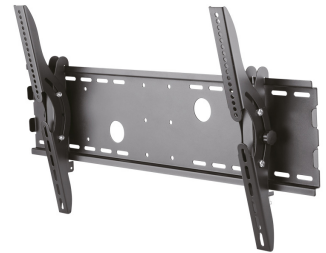

## PLASMA-W200BLACK NEOMOUNTS SUPPORT MURAL POUR TV

#### FONCTIONNALITÉ

Type	Inclinaison
Verrouillable	Verrouillable - Cadenas non inclus
Inclinaison (degrés)	30°
Type de réglage	Aucun

Neomounts

Neomounts

**Le support mural Neomounts, modèle PLASMA-W200BLACK est un support mural inclinable pour écrans plats jusqu'à 85" (216 cm).**

Le support mural Neomounts, modèle PLASMA-W200BLACK est un support mural inclinable pour écrans plats jusqu'à 85" (216 cm).

Ce support est un excellent choix si vous voulez une ultime flexibilité de visualisation avec votre écran plat. La profondeur de ce support est de 8,3 centimètres.

La technologie Neomounts (inclinaison de 30°) permet au montage de changer l'angle de vue pour profiter pleinement des capacités de l'écran plat. Le modèle Neomounts PLASMA-W200BLACK est adapté pour écrans jusqu'à 85" (216 cm). La capacité de poids de ce produit est de 100 kg. Le montage mural est adapté pour les écrans qui répondent au VESA 200x200 à 865x480mm.