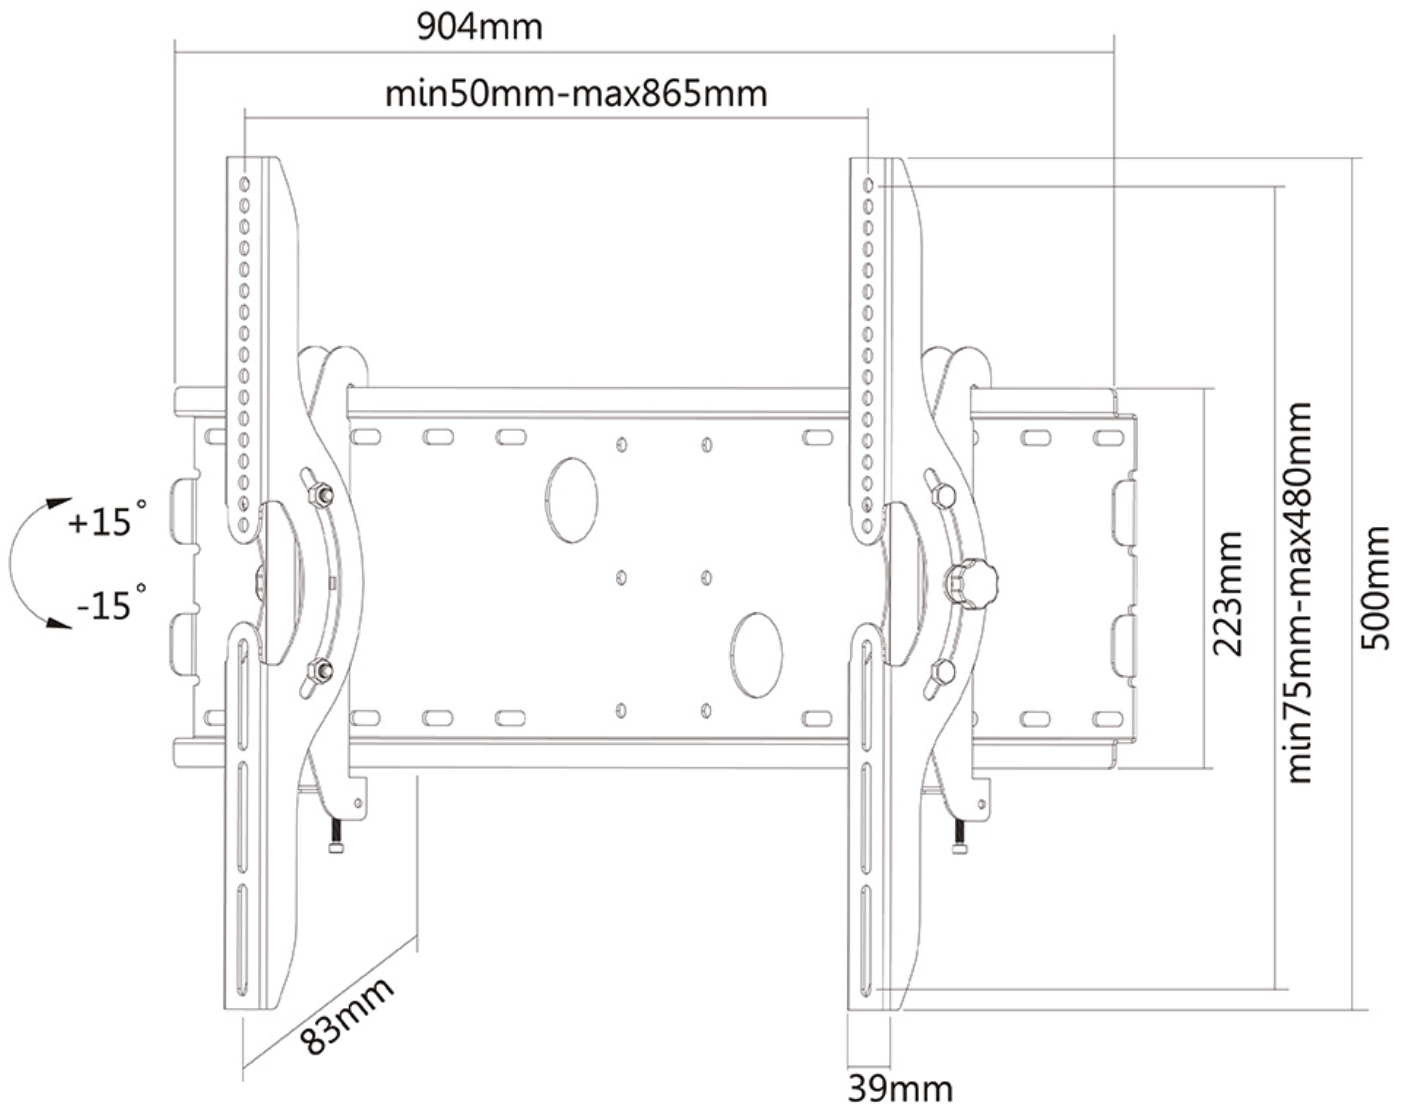

PLASMA-W200BLACK NEOMOUNTS SUPPORT MURAL POUR TV

Neomounts