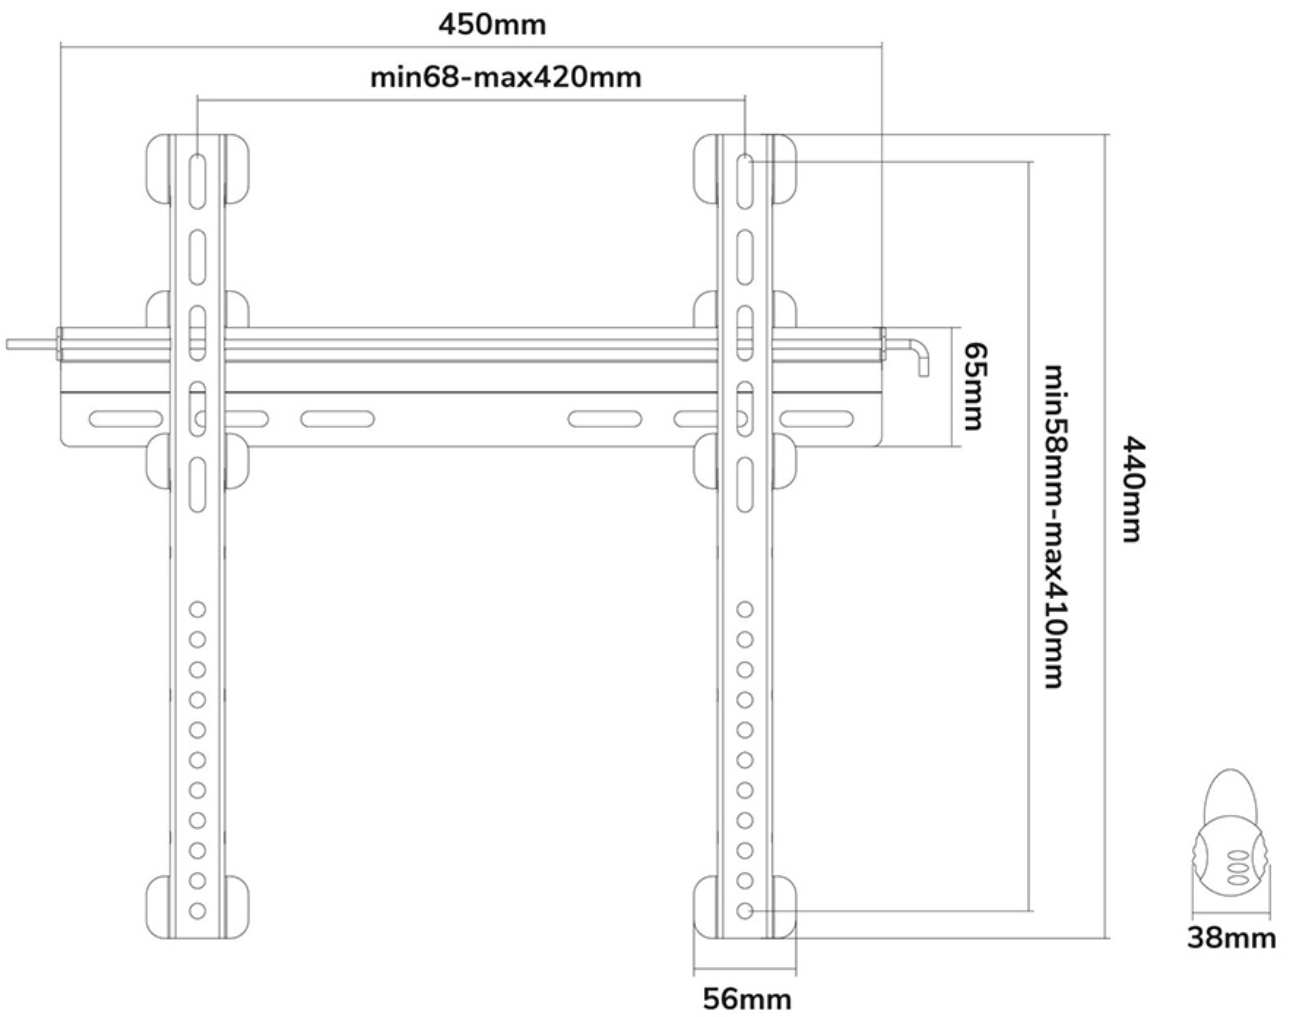

PLASMA-W040BLACK NEOMOUNTS SUPPORT MURAL POUR TV

Neomounts