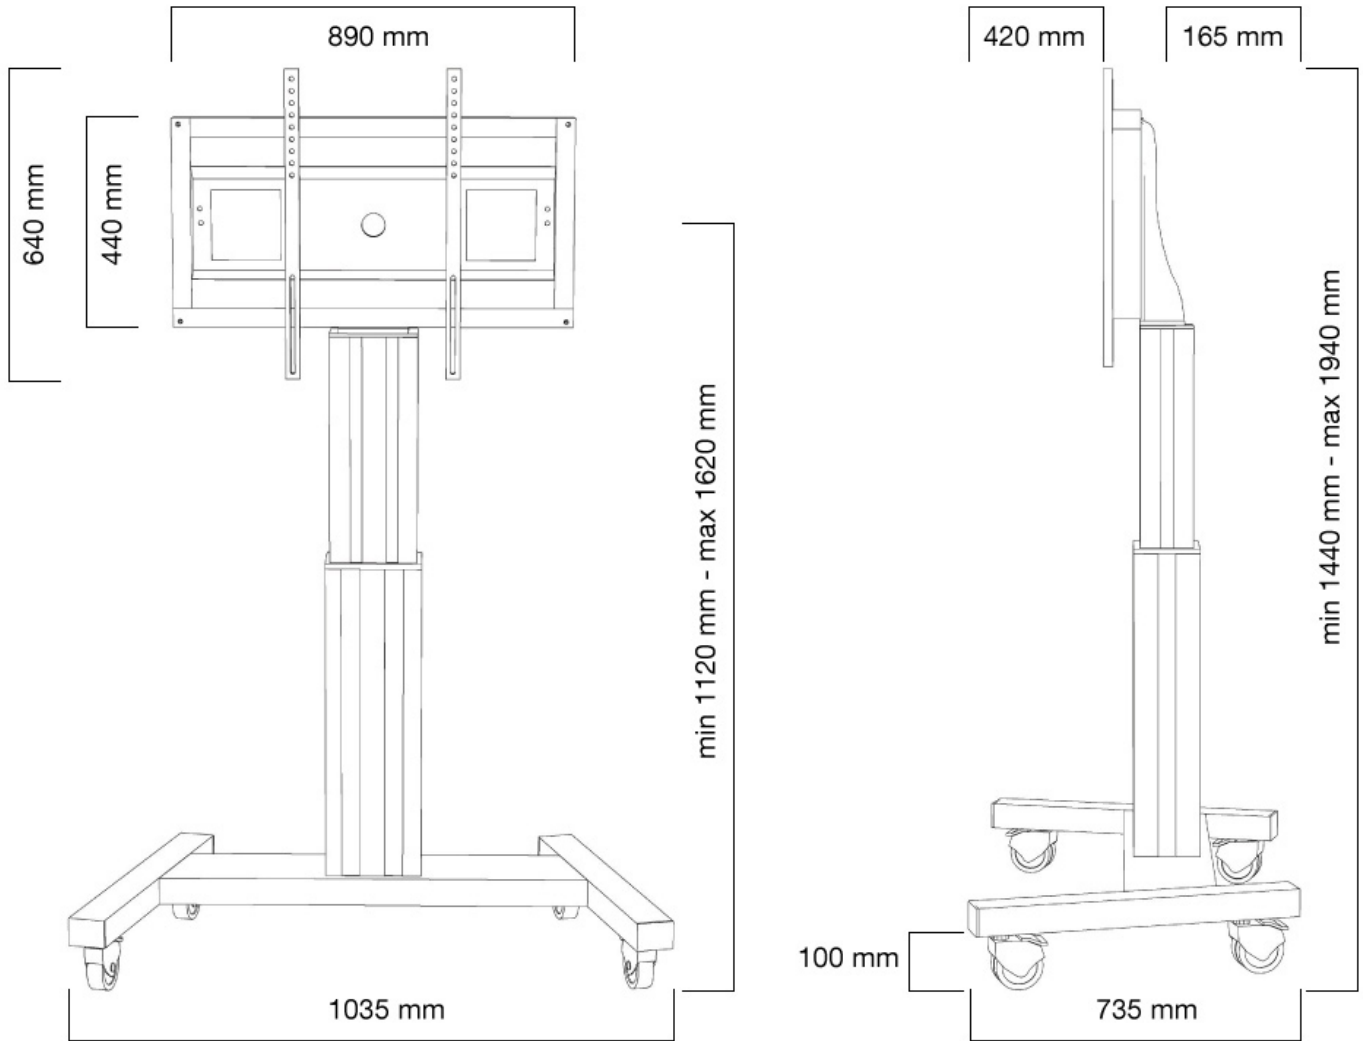

PLASMA-M2500SILVER NEOMOUNTS SUPPORT AU SOL MOTORISÉ

Neomounts