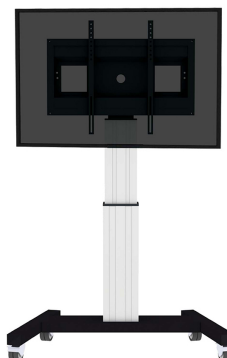

PLASMA-M2500SILVER NEOMOUNTS SUPPORT AU SOL MOTORISÉ

CARACTÉRISTIQUES

GÉNÉRAL

Taille de l'écran min.*	42 inch
Taille de l'écran max.*	100 inch
Poids min.	0 kg (par écran)
Poids max.	150 kg (par écran)
Écrans	1
VESA minimum	200x200 mm
VESA maximum	800x600 mm

Neomounts

Neomounts

Le support mobile Neomounts, modèle PLASMA-M2500SILVER est un socle mobile au sol pour les écrans plats jusqu'à 100".

Avec le support sur pied motorisé de Neomounts PLASMA-M2500SILVER pour grand écran, vous pouvez ajuster la hauteur automatiquement de l'écran par rapport au sol.

Le PLASMA-M2500SILVER convient pour des écrans de 42" à 100" et pour un poids maximum de 150 kgs. Le chariot est compatible avec les normes VESA allant de 200x200, 200x400, 400x400, 400x600 à 600x800. Derrière l'écran est un espace de 6 cm de profondeur est disponible pour monter un media Player ou un mini-PC. Les câbles peuvent être rangés à l'arrière du support.

Déplacez facilement ce chariot entre les portes grâce à la qualité de ses roues. Ce support électrique mobile est automatiquement réglable sur une hauteur de 50 cm via une télécommande. Entre le sol et le centre de l'écran, vous pouvez faire un réglage entre 111 cm et 161 cm. Le chariot est équipé de quatre solides roues pivotantes, dont les deux roues avant sont équipées d'un frein.