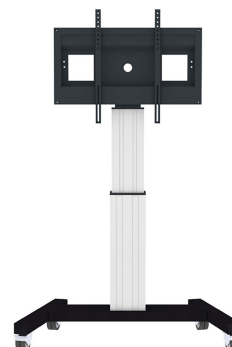

PLASMA-M2500SILVER NEOMOUNTS SUPPORT AU SOL MOTORISÉ

CARACTÉRISTIQUES

GÉNÉRAL

Taille de l'écran min.*	42 inch
Taille de l'écran max.*	100 inch
Poids min.	0 kg (par écran)
Poids max.	150 kg (par écran)
Écrans	1
VESA minimum	200x200 mm
VESA maximum	800x600 mm

FONCTIONNALITÉ

Réglage de la hauteur	111-161 cm
Verrouillable	Verrouillable - Cadenas non inclus
Largeur	104 cm
Profondeur	74 cm
Type de réglage	Motorisé

INFORMATIONS

Couleur	Argent
Matériau principal	Acier
Garantie	5 ans
EAN code	8717371445928

Neomounts

Neomounts

Le support mobile Neomounts, modèle PLASMA-M2500SILVER est un socle mobile au sol pour les écrans plats jusqu'à 100".

Avec le support sur pied motorisé de Neomounts PLASMA-M2500SILVER pour grand écran, vous pouvez ajuster la hauteur automatiquement de l'écran par rapport au sol.

Le PLASMA-M2500SILVER convient pour des écrans de 42" à 100" et pour un poids maximum de 150 kgs. Le chariot est compatible avec les normes VESA allant de 200x200, 200x400, 400x400, 400x600 à 600x800. Derrière l'écran est un espace de 6 cm de profondeur est disponible pour monter un media Player ou un mini-PC. Les câbles peuvent être rangés à l'arrière du support.