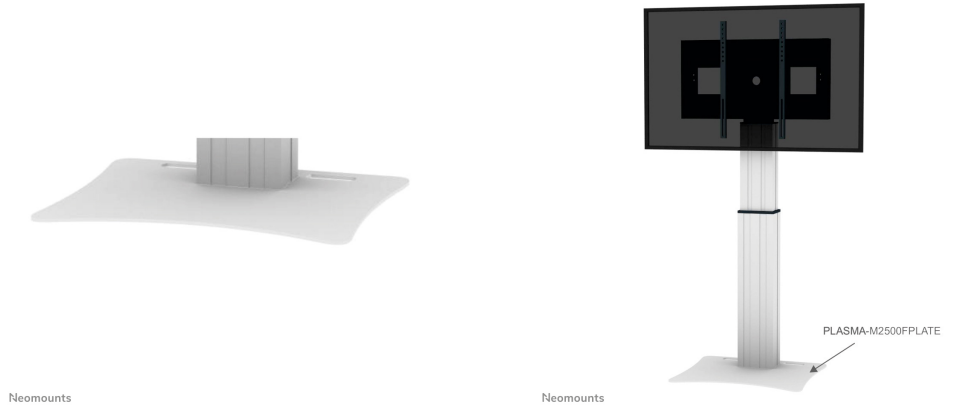

NEOMOUNTS PLASMA-M2500FPLATE PLAQUE

CARACTÉRISTIQUES

GÉNÉRAL

Poids min.	0 kg (par écran)
Poids max.	150 kg (par écran)

FONCTIONNALITÉ

Type de réglage	Aucun
-----------------	-------

INFORMATIONS

Couleur	Argent
Matériau principal	Acier
Garantie	5 ans
EAN code	8717371446086

*Remarque : Les tailles en pouces indiquées ne sont qu'une indication et sont combinées avec le poids maximum et les dimensions VESA. Par contre, le poids maximum et les dimensions VESA sont des limitations à ne pas dépasser.

Neomounts PLASMA-M2500FPLATE Plaque de sol - max 150 kg - adapté pour PLASMA-M2250/W2250/M2500/W2500BLACK/SILVER - argent

Le Neomounts PLASMA-M2500FPLATE est une plaque de plancher fixe pour les chariots élévateurs électriques et à hauteur variable de PLASMA-M2250-, PLASMA-M2500-, PLASMA-W2250- et PLASMA-W2500.