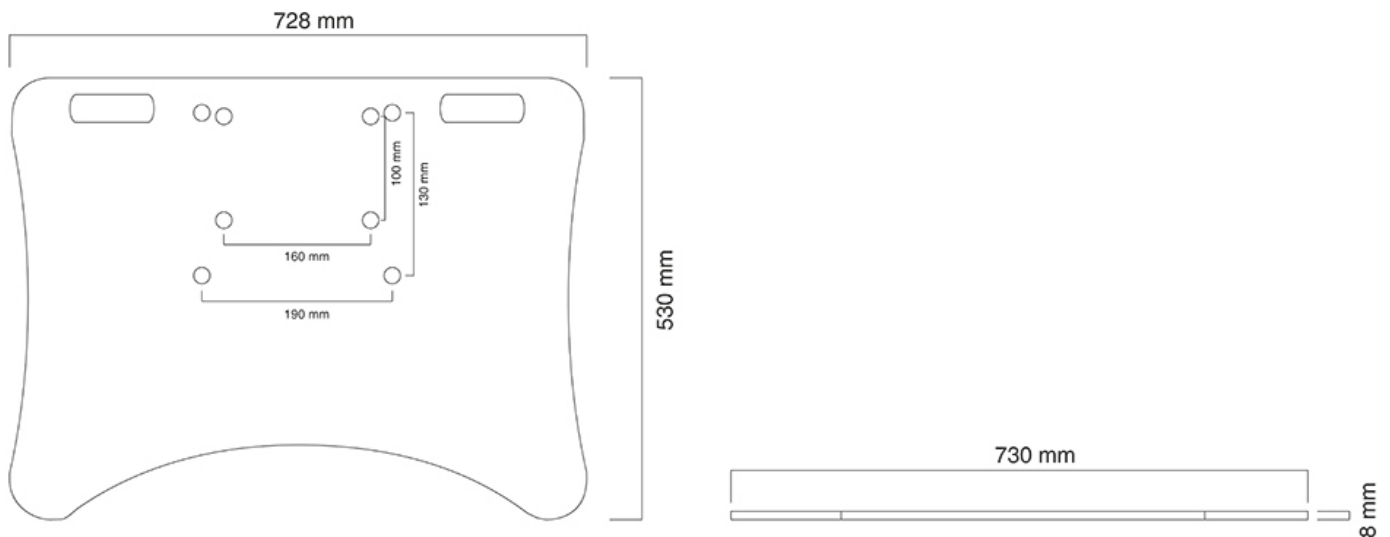

NEOMOUNTS PLAQUE DE SOL

Neomounts