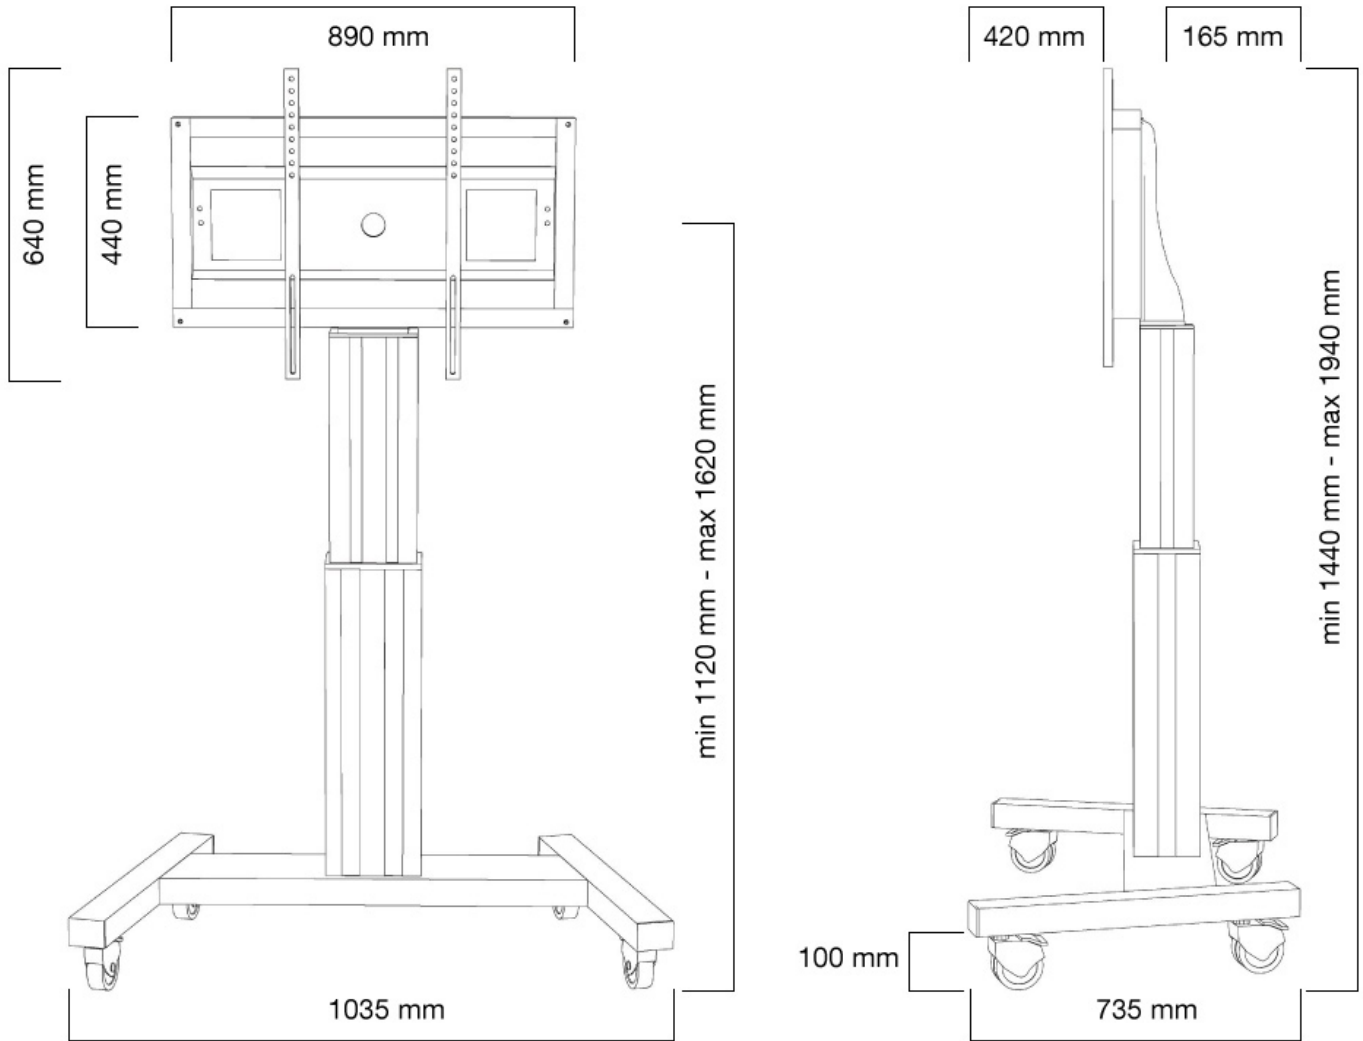

PLASMA-M2500BLACK NEOMOUNTS SUPPORT AU SOL MOTORISÉ

Neomounts