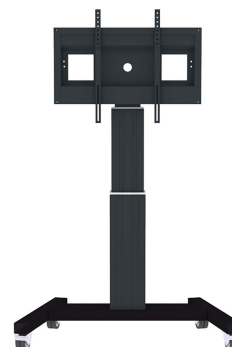

#### FONCTIONNALITÉ

Réglage de la hauteur	111-161 cm
Verrouillable	Verrouillable - Cadenas non inclus
Largeur	104 cm
Profondeur	74 cm
Type de réglage	Motorisé

Neomounts

Neomounts

**Le support mobile Neomounts, modèle PLASMA-M2500BLACK est un socle mobile au sol pour les écrans plats jusqu'à 100".**

Avec le support sur pied motorisé de Neomounts PLASMA-M2500BLACK pour grand écran, vous pouvez ajuster la hauteur automatiquement de l'écran par rapport au sol.

Obtenez le positionnement optimal tant pour la position debout que assis, pour n'importe quelle application, et à n'importe quel emplacement. Parfait à utiliser dans une salle de classe, de réunion, de présentation ou un hall d'accueil.

Le PLASMA-M2500BLACK convient pour des écrans de 42" à 100" et pour un poids maximum de 150 kgs. Le chariot est compatible avec les normes VESA allant de 200x200, 200x400, 400x400, 400x600 à 600x800 mm. Derrière l'écran est un espace de 6 cm de profondeur est disponible pour monter un media Player ou un mini-PC. Les câbles peuvent être rangés à l'arrière du support.