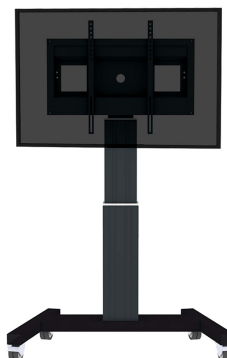

#### FONCTIONNALITÉ

Réglage de la hauteur	111-161 cm
Verrouillable	Verrouillable - Cadenas non inclus
Largeur	104 cm
Profondeur	74 cm
Type de réglage	Motorisé

Neomounts

Neomounts

**Le support mobile Neomounts, modèle PLASMA-M2500BLACK est un socle mobile au sol pour les écrans plats jusqu'à 100".**

Avec le support sur pied motorisé de Neomounts PLASMA-M2500BLACK pour grand écran, vous pouvez ajuster la hauteur automatiquement de l'écran par rapport au sol.

Obtenez le positionnement optimal tant pour la position debout que assis, pour n'importe quelle application, et à n'importe quel emplacement. Parfait à utiliser dans une salle de classe, de réunion, de présentation ou un hall d'accueil.

Le PLASMA-M2500BLACK convient pour des écrans de 42" à 100" et pour un poids maximum de 150 kgs. Le chariot est compatible avec les normes VESA allant de 200x200, 200x400, 400x400, 400x600 à 600x800 mm. Derrière l'écran est un espace de 6 cm de profondeur est disponible pour monter un media Player ou un mini-PC. Les câbles peuvent être rangés à l'arrière du support.