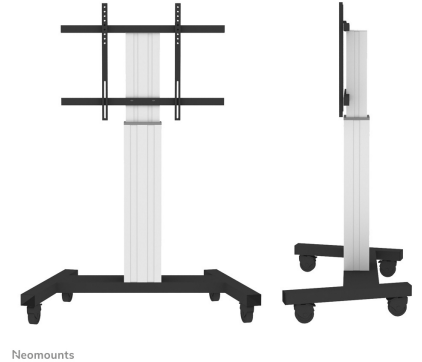

PLASMA-M2250SILVER NEOMOUNTS SUPPORT AU SOL MOTORISÉ

CARACTÉRISTIQUES

GÉNÉRAL

Taille de l'écran min.*	42 inch
Taille de l'écran max.*	100 inch
Poids min.	0 kg (par écran)
Poids max.	130 kg (par écran)
Écrans	1
VESA minimum	200x200 mm
VESA maximum	800x600 mm

FONCTIONNALITÉ

Type	Fixé
Réglage de la hauteur	120-170 cm
Verrouillable	Verrouillable - Cadenas non inclus
Largeur	103,5 cm
Profondeur	73,5 cm
Type de réglage	Motorisé

INFORMATIONS

Couleur	Argent
Matériau principal	Acier
Garantie	5 ans
EAN code	8717371446161

Le Neomounts PLASMA-M2250SILVER est un socle mobile au sol pour les écrans plats jusqu'à 100".

Avec le support sur pied motorisé de Neomounts PLASMA-M2250SILVER pour grand écran, vous pouvez ajuster la hauteur automatiquement de l'écran par rapport au sol.

Le PLASMA-M2250SILVER convient pour des écrans de 42" à 100" et pour un poids maximum de 130 kgs. Le chariot est compatible avec les normes VESA allant de 200x200 à 800x600.

Déplacez facilement ce chariot entre les portes grâce à la qualité de ses roues. Ce support électrique mobile est automatiquement réglable sur une hauteur de 50 cm via une télécommande. Entre le sol et le centre de l'écran, vous pouvez faire un réglage entre 120 cm et 170 cm.