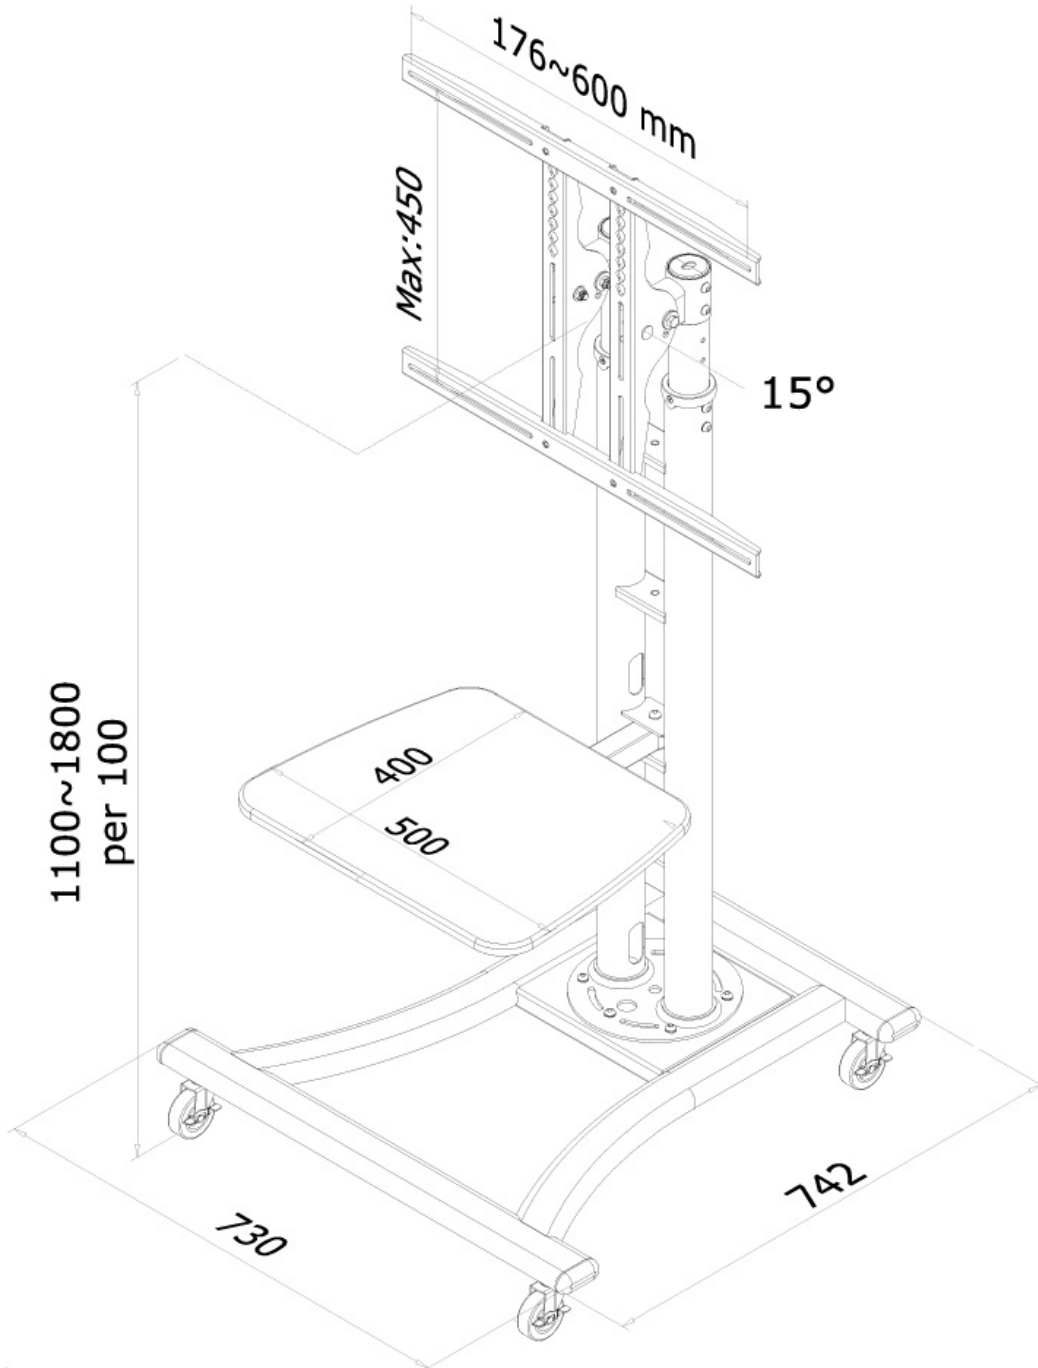

PLASMA-M1800E

NEOMOUNTS SUPPORT DE SOL

Neomounts

Measuring unit: mm