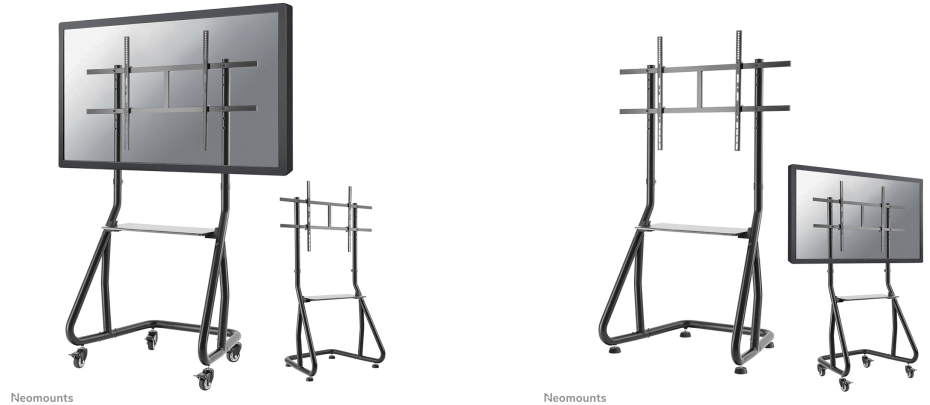

FONCTIONNALITÉ

Type	Fixé
Réglage de la hauteur	135-153 cm
Largeur	110 cm
Profondeur	68 cm
Type de réglage	Manuel

INFORMATIONS

Couleur	Noir
Matériau principal	Acier
Garantie	5 ans
EAN code	8717371447410

*Remarque : Les tailles en pouces indiquées ne sont qu'une indication et sont combinées avec le poids maximum et les dimensions VESA. Par contre, le poids maximum et les dimensions VESA sont des limitations à ne pas dépasser.

Le support mobile Neomounts, modèle NS-M3800BLACK est un socle mobile au sol pour les écrans plats jusqu'à 100" (254 cm).

Le support mobile Neomounts, modèle NS-M3800BLACK est un socle mobile au sol pour les écrans plats jusqu'à 100" (254 cm). Ce support mobile est un excellent choix pour réaliser des économies d'espace ou lorsque les solutions de montage au mur, au plafond ou sur un bureau ne sont pas une option. Ce support optimise votre investissement en proposant une large gamme d'options de projection en partageant un grand écran dans plusieurs pièces. Obtenez un positionnement optimal debout et assis. Une gestion des câbles unique cache et achemine les câbles de montage à l'écran plat pour garder le pied bien rangé.

Le support mobile Neomounts, modèle NS-M3800BLACK supporte votre téléviseur et un équipement audiovisuel et cache vos câbles. Les roulettes permettent au support de se déplacer à l'endroit où vous en avez besoin. Rouler facilement à travers les portes et sur les seuils. Le chariot est équipé de quatre solides roues pivotantes, dont les deux roues avant sont équipées d'un frein. Le pied de sol vient également avec quatre pieds de mise à niveau.

Le support mobile Neomounts NS-M3800BLACK est adapté pour les écrans jusqu'à 100" (254 cm). La capacité de poids de ce produit est de 100 kg. Le support est adapté pour les écrans qui répondent au VESA 200x200 à 1000x600mm. Différents trous peuvent être couverts à l'aide des plaques d'adaptation Neomounts VESA. Assemblage et installation rapides.