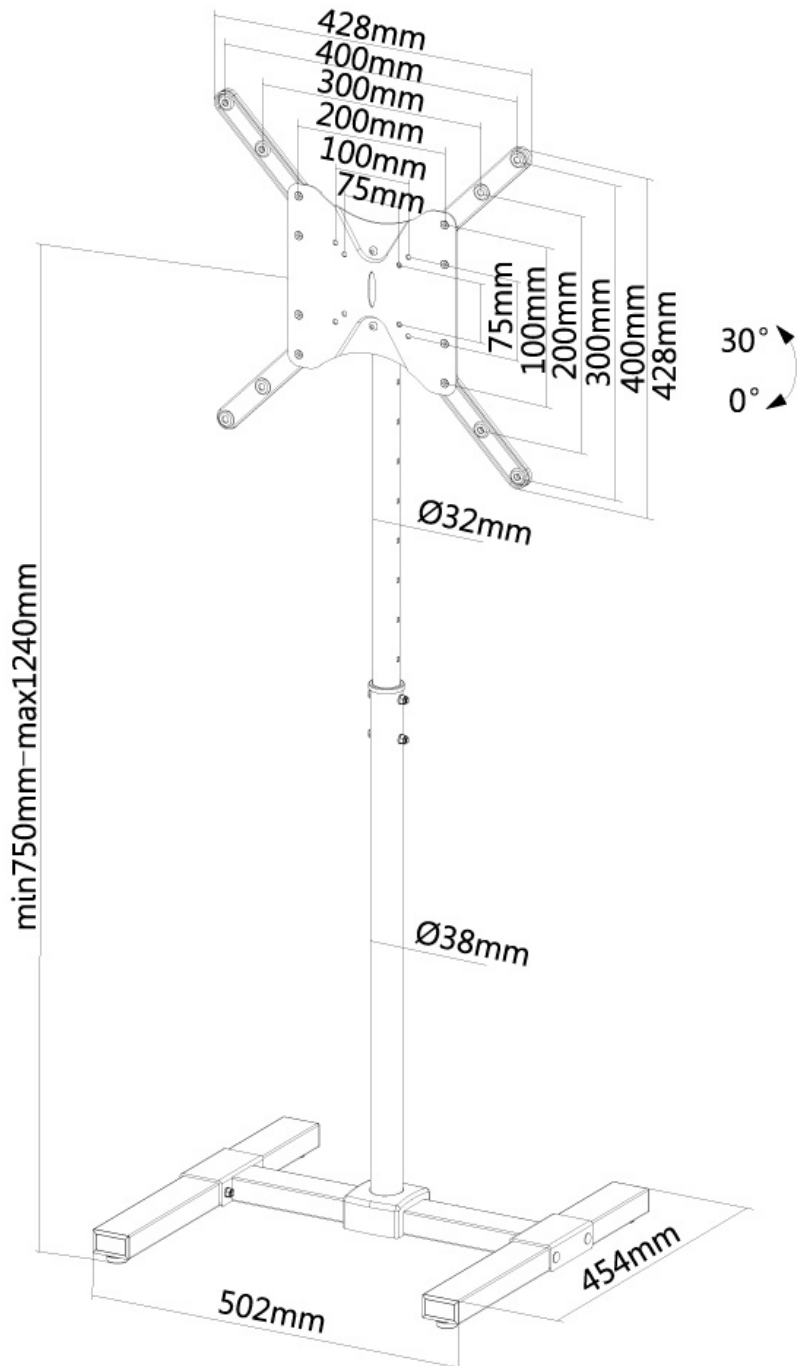

NS-FS100BLACK

NEOMOUNTS SUPPORT DE SOL

Neomounts