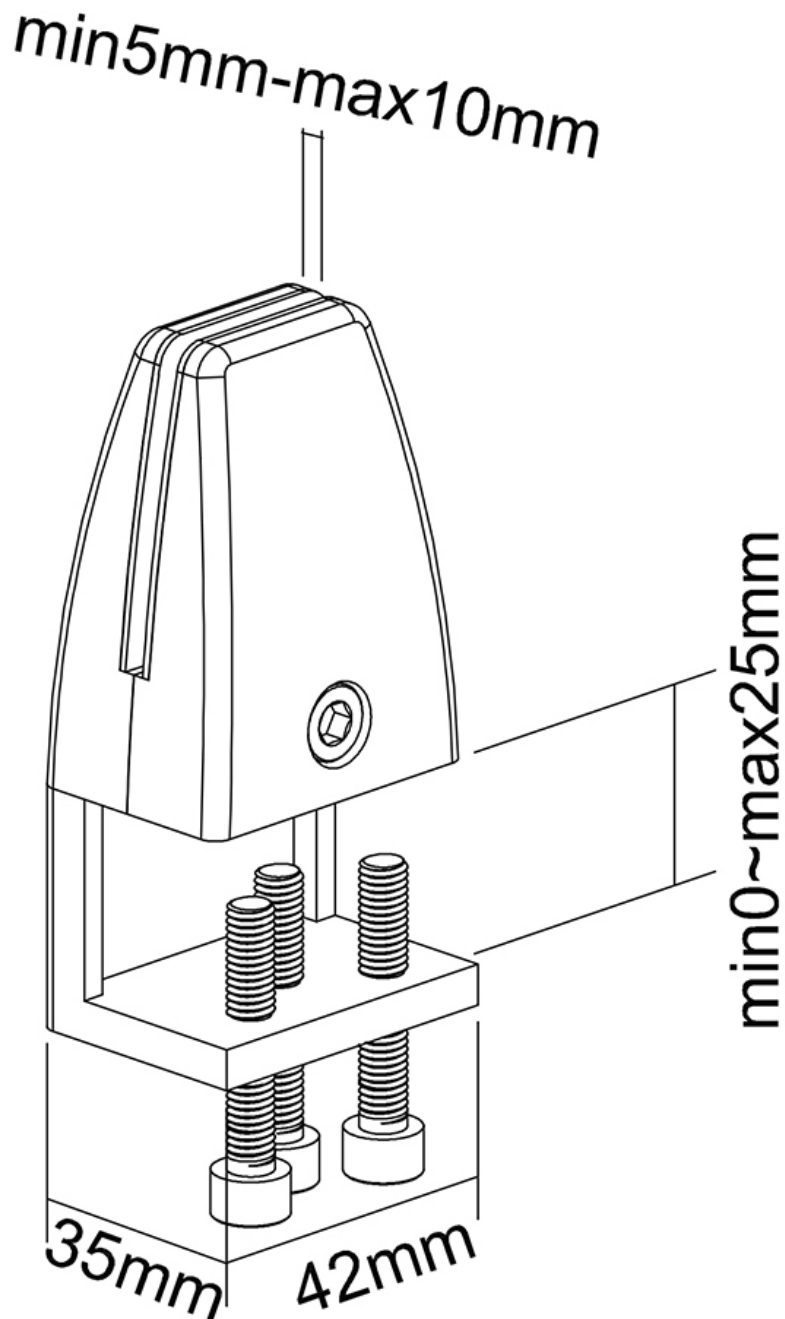

NS-CLMP25BLACK

NEOMOUNTS JEU DE PINCES DE BUREAU (2

Neomounts