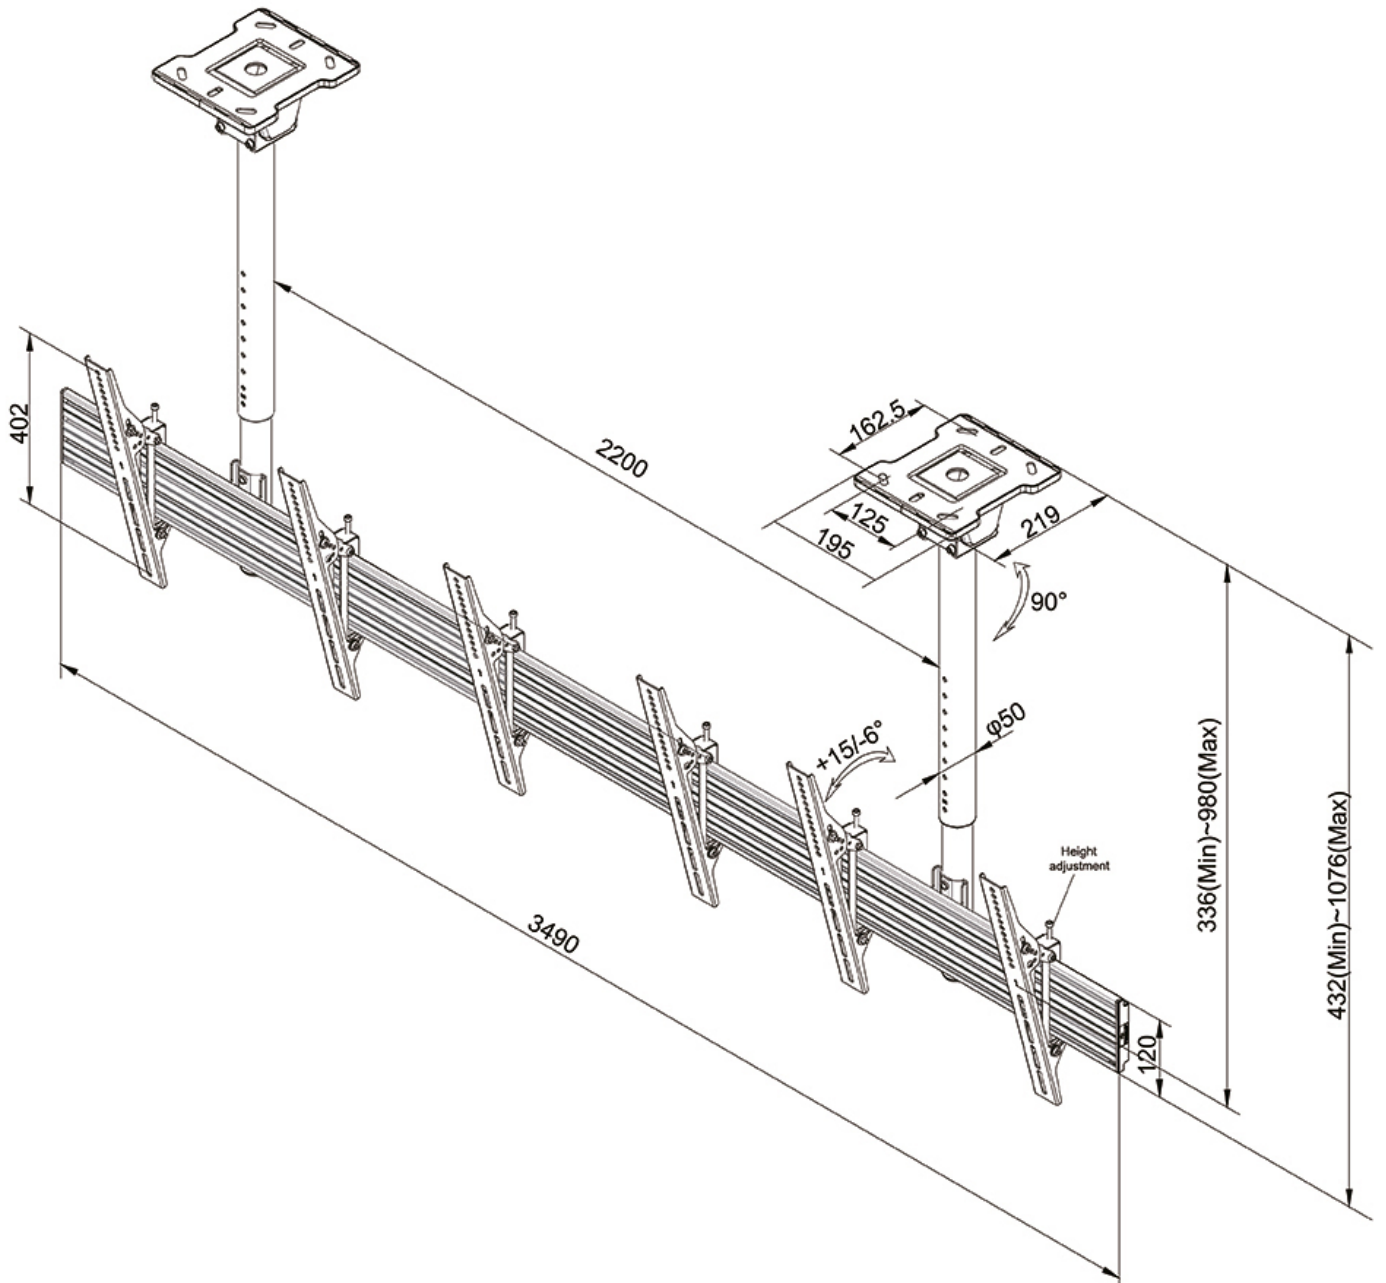

NMPRO-CMB3

NEOMOUNTS PRO SUPPORT MENU BOARD DE

Neomounts

Measuring unit: mm