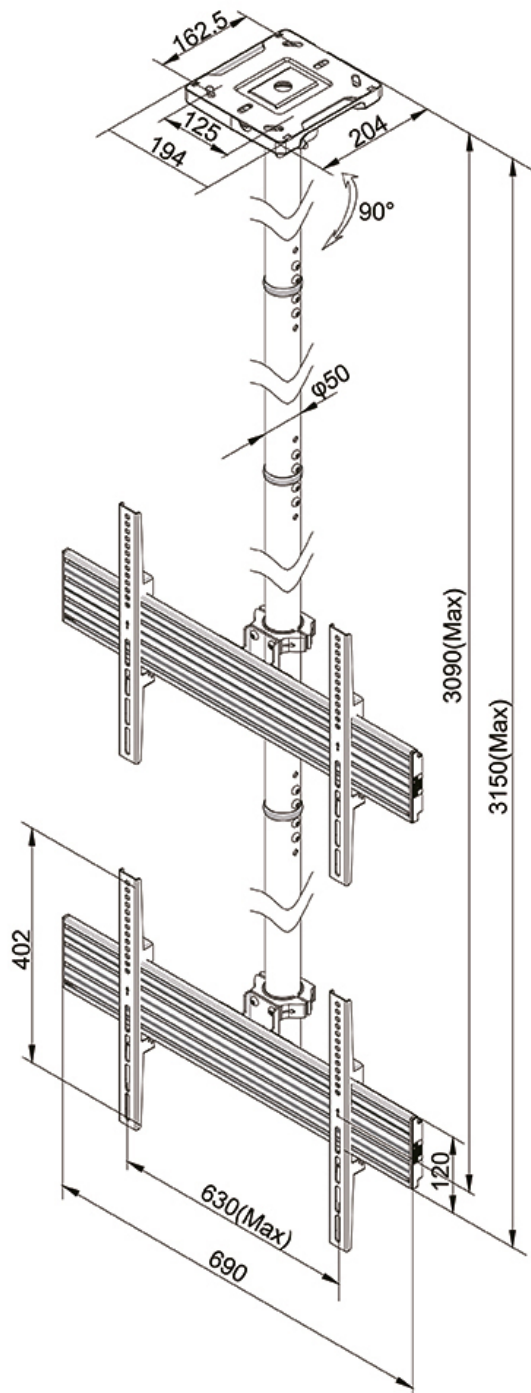

NMPRO-C12

NEOMOUNTS PRO SUPPORT MUR D'IMAGES

Neomounts

Measuring unit: mm