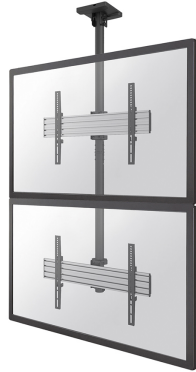

NMPRO-C12

NEOMOUNTS PRO SUPPORT MUR D'IMAGES

CARACTÉRISTIQUES

GÉNÉRAL

Taille de l'écran min.*	32 inch
Taille de l'écran max.*	65 inch
Poids min.	0 kg (par écran)
Poids max.	30 kg (par écran)
Écrans	2
VESA minimum	100x100 mm
VESA maximum	600x400 mm

FONCTIONNALITÉ

Type	Tourner Fixé
Réglage de la hauteur	325 cm
Réglage de la largeur	69 cm
Réglage de la profondeur	20 cm
Pivotement (degrés)	180°
Type de réglage	Manuel

INFORMATIONS

Couleur	Noir
Matériau principal	Acier
Garantie	5 ans
EAN code	8717371447601

*Remarque : Les tailles en pouces indiquées ne sont qu'une indication et sont combinées avec le poids maximum et les dimensions VESA. Par contre, le poids maximum et les dimensions VESA sont des limitations à ne pas dépasser.

Neomounts