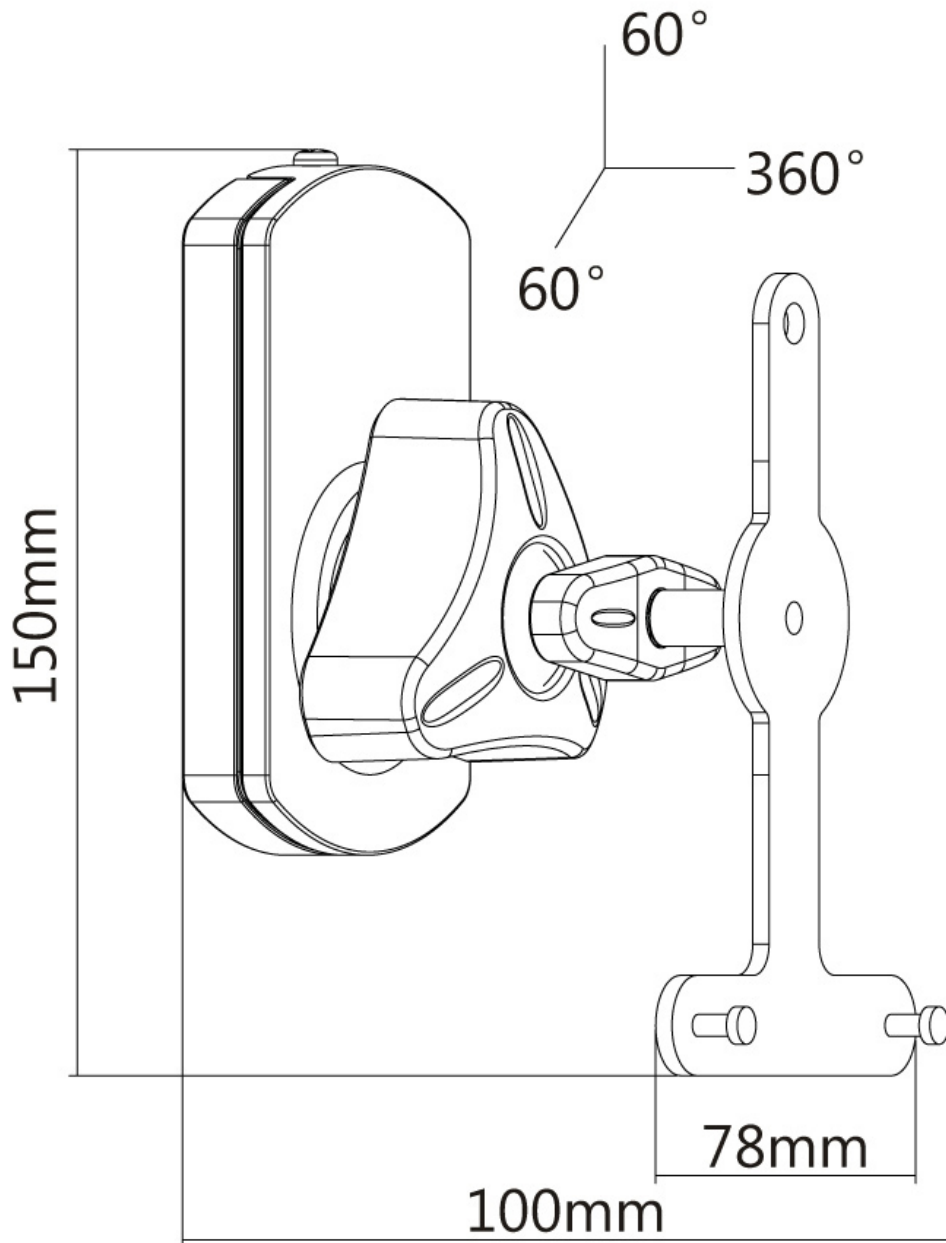

NM-WS130WHITE

CARACTÉRISTIQUES

GÉNÉRAL

Poids min.	0 kg (par écran)
Poids max.	10 kg (par écran)

FONCTIONNALITÉ

Type	Inclinaison Rotation Tourner Mouvement complet
Réglage de la largeur	8 cm
Réglage de la profondeur	10 cm
Inclinaison (degrés)	60°
Pivotement (degrés)	60°
Points de pivot	3
Rotation (degrés)	360°
Type de réglage	Aucun

INFORMATIONS

Couleur	Blanc
Matériau principal	Plastique
Garantie	5 ans
EAN code	8717371445041

*Remarque : Les tailles en pouces indiquées ne sont qu'une indication et sont combinées avec le poids maximum et les dimensions VESA. Par contre, le poids maximum et les dimensions VESA sont des limitations à ne pas dépasser.

NEOMOUNTS SUPPORT MURAL SONOS PLAY1

Le NM-WS130WHITE est un support mural pour Sonos Play1 & Play3 haut-parleurs.

Le support pour haut-parleurs Neomounts, modèle NM-WS130WHITE, est le meilleur choix de support pour monter un Sonos Play1 ou Play3 haut-parleur sur mur.

Le produit a 1 pivot et fonction d'inclinaison. Le modèle Neomounts NM-WS130WHITE supports des haut-parleurs jusqu'à 10 kilos.

NM-WS130WHITE

NEOMOUNTS SUPPORT MURAL SONOS PLAY1

Neomounts