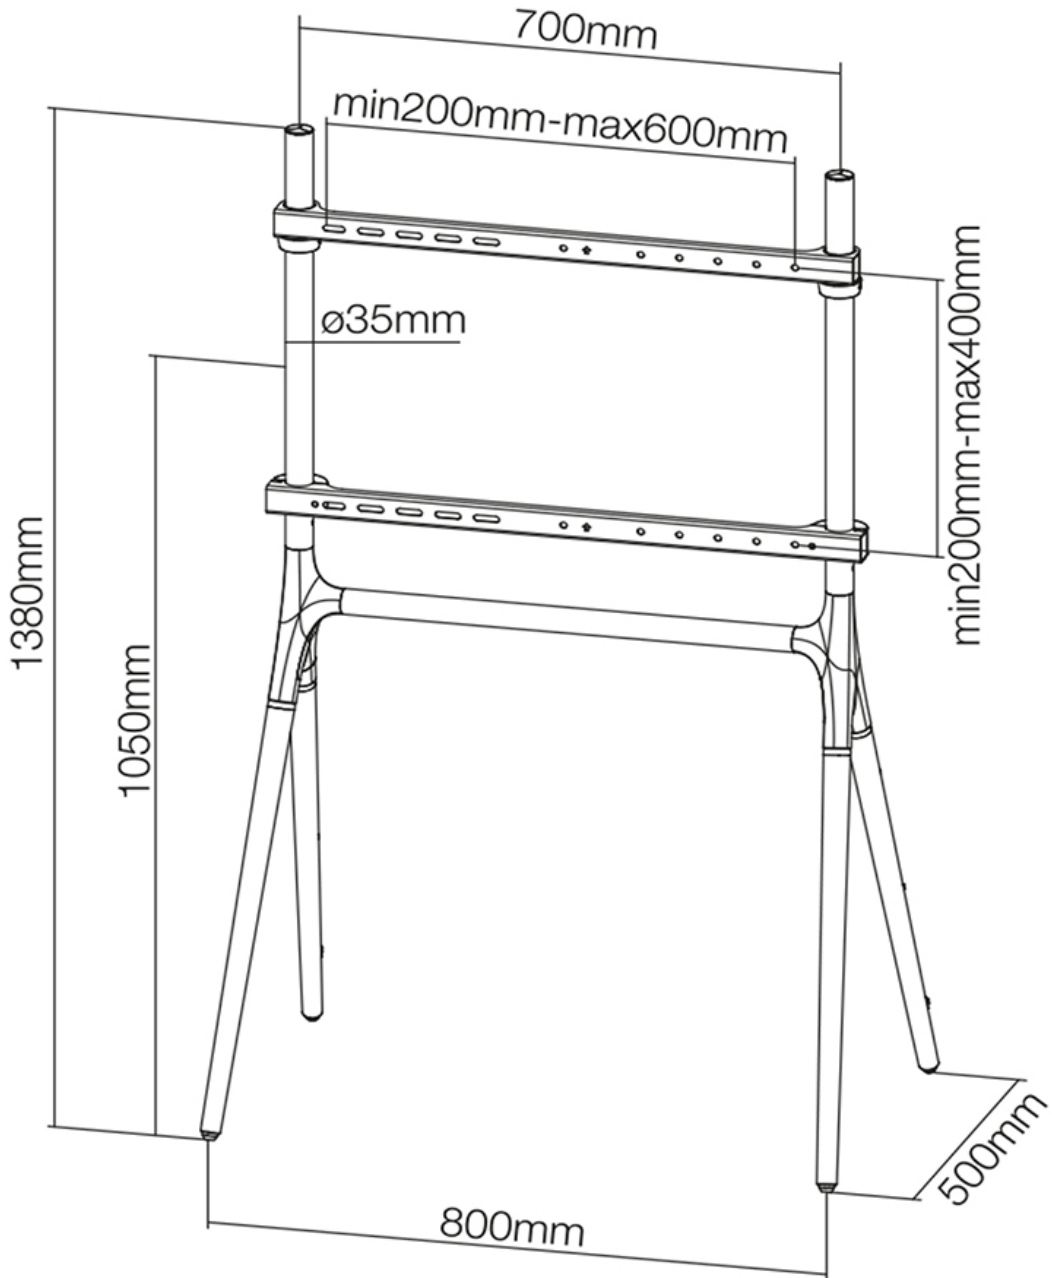

NM-M1000WHITE

NEOMOUNTS SUPPORT AU SOL

Neomounts