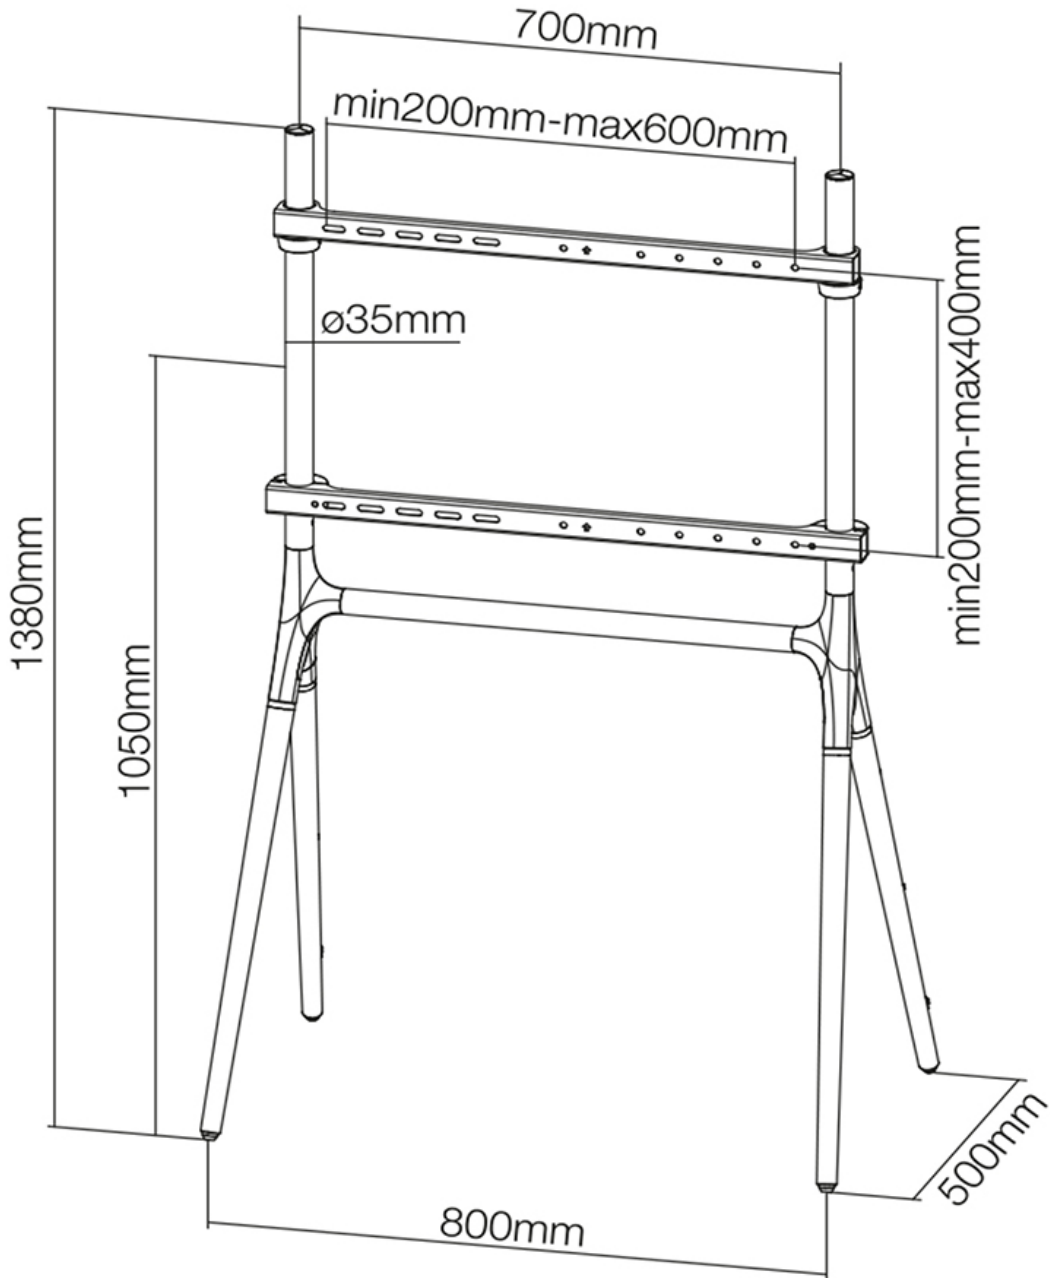

NM-M1000BLACK

NEOMOUNTS NM-M1000BLACK SUPPORT AU

Neomounts