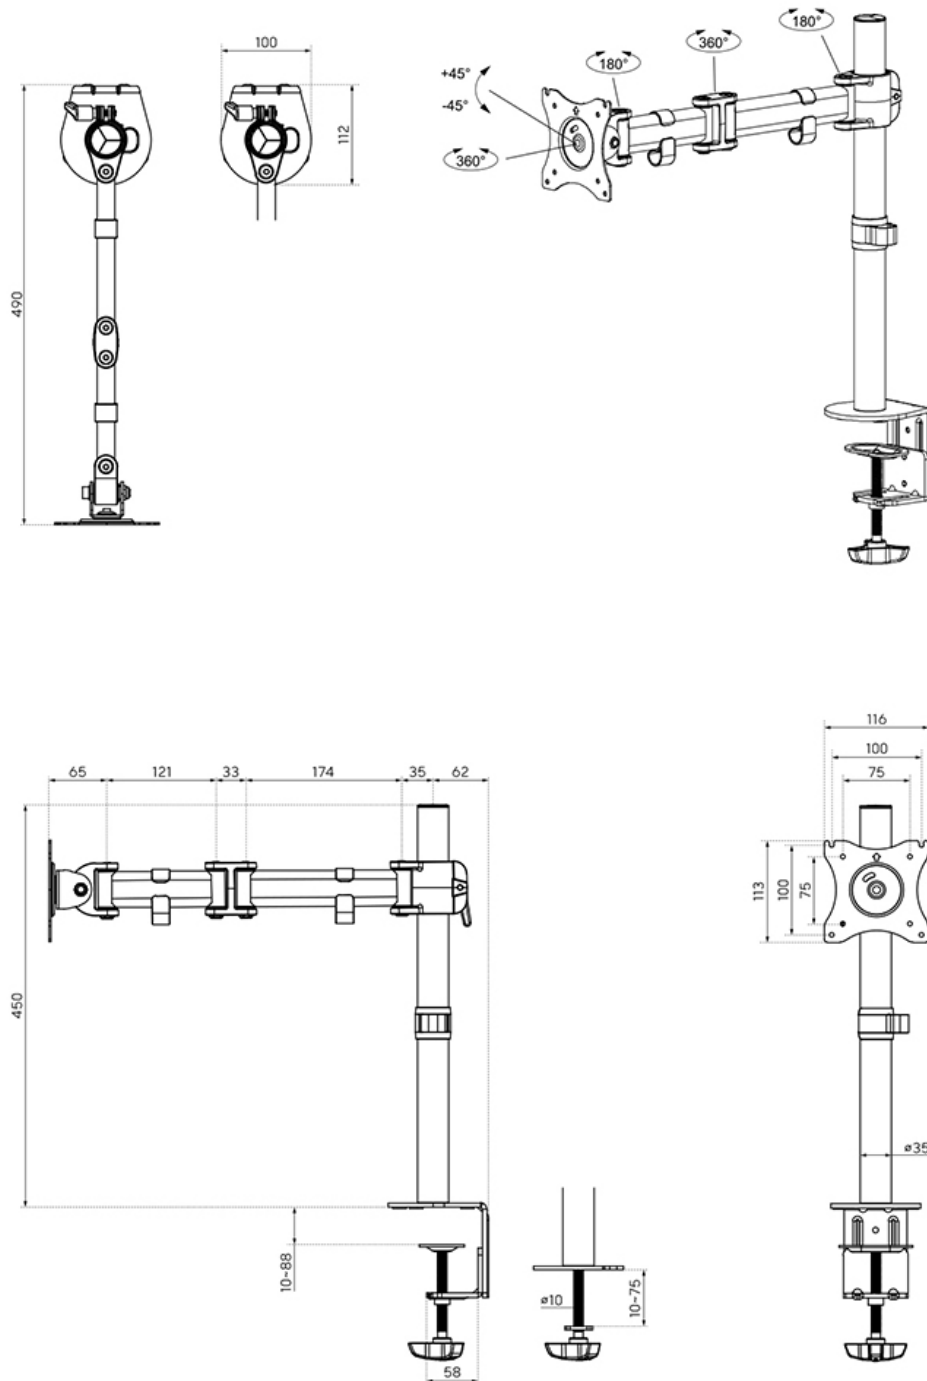

NM-D135WHITE

NEOMOUNTS SUPPORT MONITEUR DE

Neomounts

Measuring unit: mm