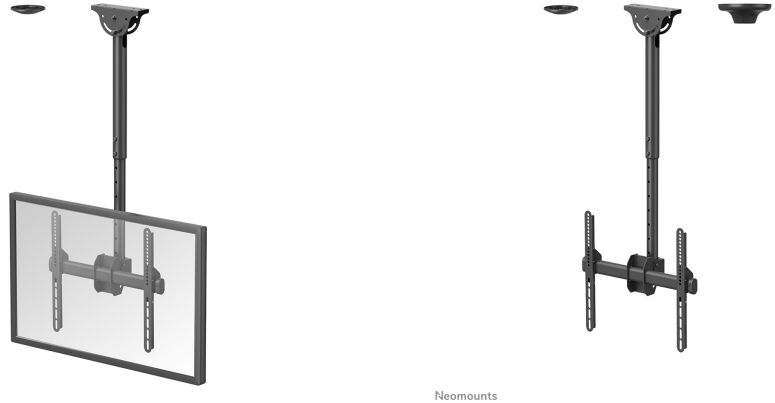

#### FONCTIONNALITÉ

Type	Mouvement complet Inclinaison Rotation Tourner
Réglage de la hauteur	56-91 cm
Réglage de la profondeur	8 cm
Inclinaison (degrés)	+0°, -25°
Pivotement (degrés)	+180°, -180°
Rotation (degrés)	+3°, -3°
Type de réglage	Manuel

**Le support plafond NM-C440BLACK Neomounts est un support plafond inclinable et pivotant pour les écrans plats jusqu'à 60".**

Le support plafond NM-C440BLACK Neomounts est un support plafond inclinable et pivotant pour les écrans plats jusqu'à 60". Ce support est un excellent choix pour une économie d'espace ou lorsque le montage mural ou au sol ne sont pas une option.

Inclinaison unique de Neomounts (25°) et rotation (360°) permet au montage de changer n'importe quel angle pour profiter pleinement des capacités de l'écran plat. Le support est facilement réglable en hauteur de 56 à 91 cm\*. Une gestion des câbles unique, cache et achemine les câbles du plafond à la télévision pour les garder bien rangés. Le support est fourni avec un couvercle décoratif supplémentaire pour l'installation sur des plafonds suspendus.

Neomounts NM-C440BLACK a un point de pivot et est adapté pour les écrans jusqu'à 60". La capacité de poids de ce produit est de 50 kg. Le support plafond est adapté pour les écrans qui répondent à la norme VESA 200x200 à 400x400 mm. Différents modèles de trous peuvent être couvertes à l'aide des plaques d'adaptation Neomounts VESA.