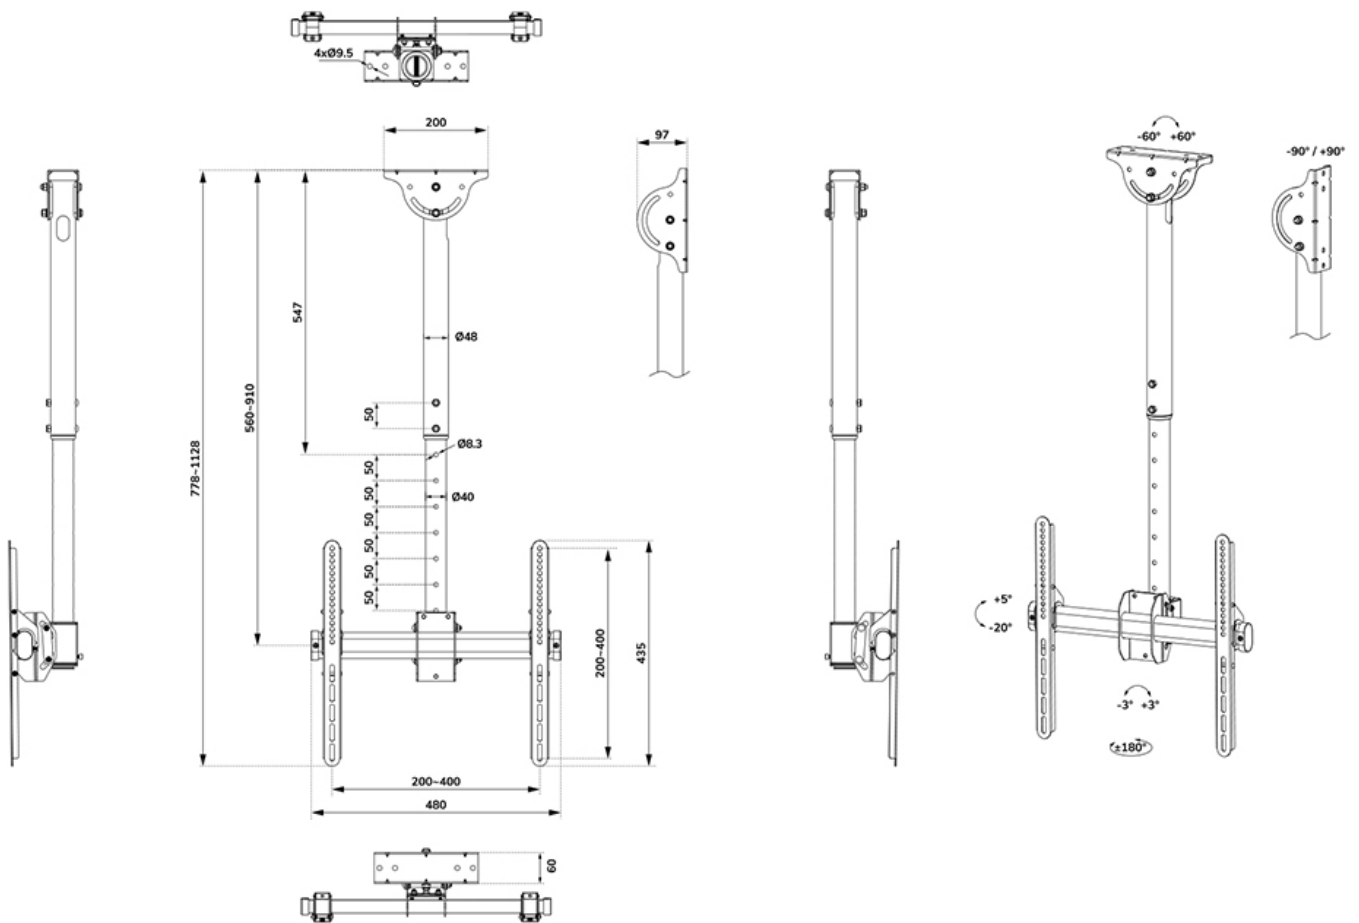

NM-C440BLACK

NEOMOUNTS SUPPORT DE PLAFOND POUR TV

Neomounts

Measuring unit: mm