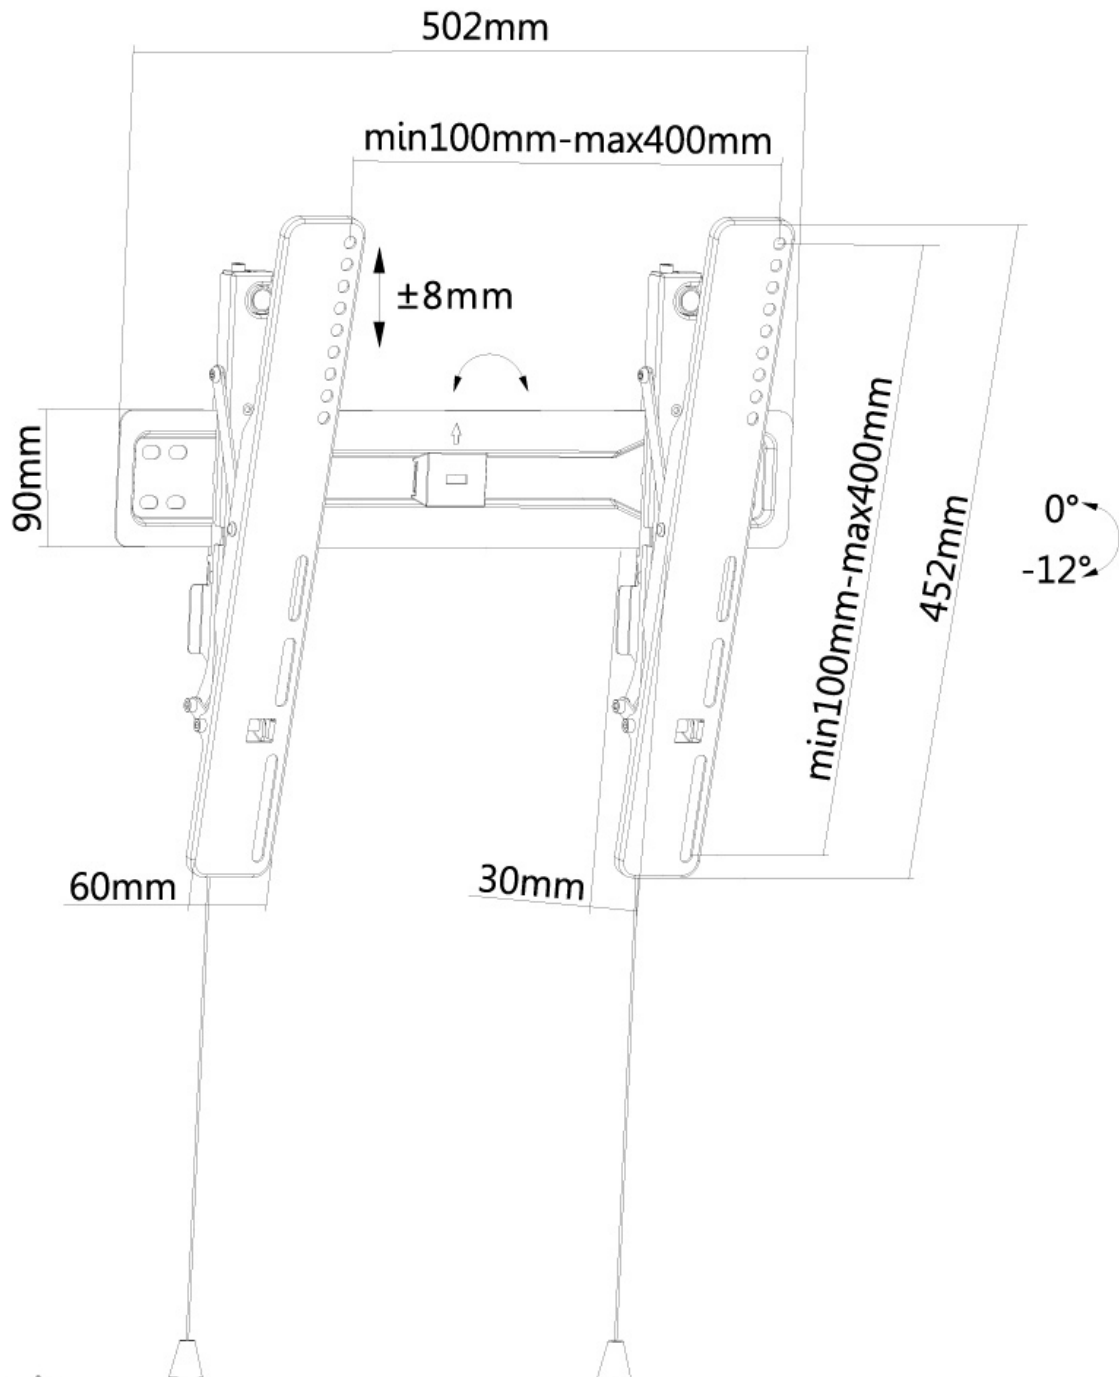

LED-W450BLACK

NEOMOUNTS SUPPORT MURAL POUR TV

Neomounts