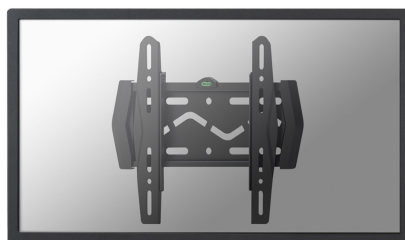

#### FONCTIONNALITÉ

Type	Fixé
Type de réglage	Aucun

## NEOMOUNTS SUPPORT MURAL POUR TV

Neomounts

Neomounts

**Le support mural Neomounts, modèle LED-W120 est un support mural pour écrans jusqu'à 40" (102 cm).**

Le support mural Neomounts, modèle LED-W120 est un support mural pour écrans jusqu'à 40" (102 cm).

Avec le support mural Neomounts LED-W120 vous pouvez fixer tout types d'écrans LED/LCD/Plasma à plat contre le mur.

Ce support universel a seulement 15 mm de profondeur et vous crée l'effet merveilleux d'un tableau. La distance au mur peut-être augmentée jusqu'à 3 cm grâce aux rondelles fournies. Le LED-W120 a une capacité de 50 kg et peut être monté sur les écrans avec des trous Vesa au dos de l'écran de maximum de 200x200 mm. Ainsi, il vous est facile de fixer des écrans allant jusqu'à 40" (102 cm).