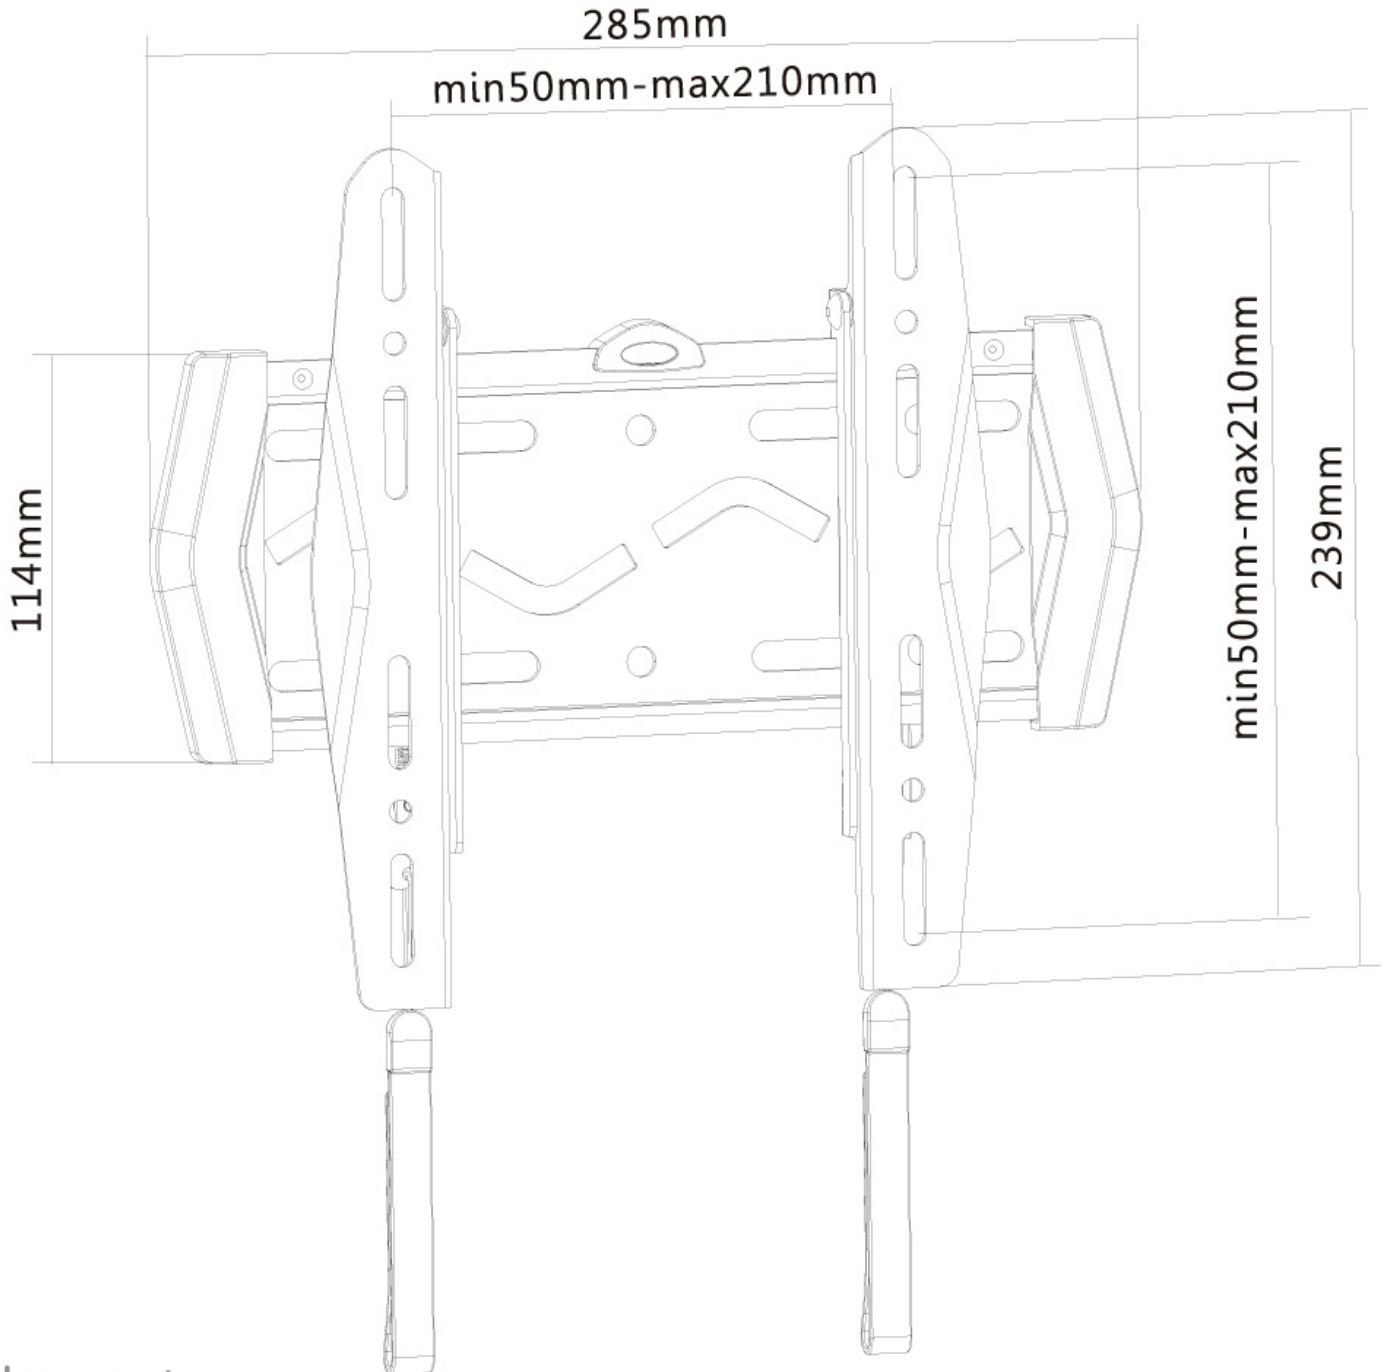

LED-W120

NEOMOUNTS SUPPORT MURAL POUR TV

Neomounts