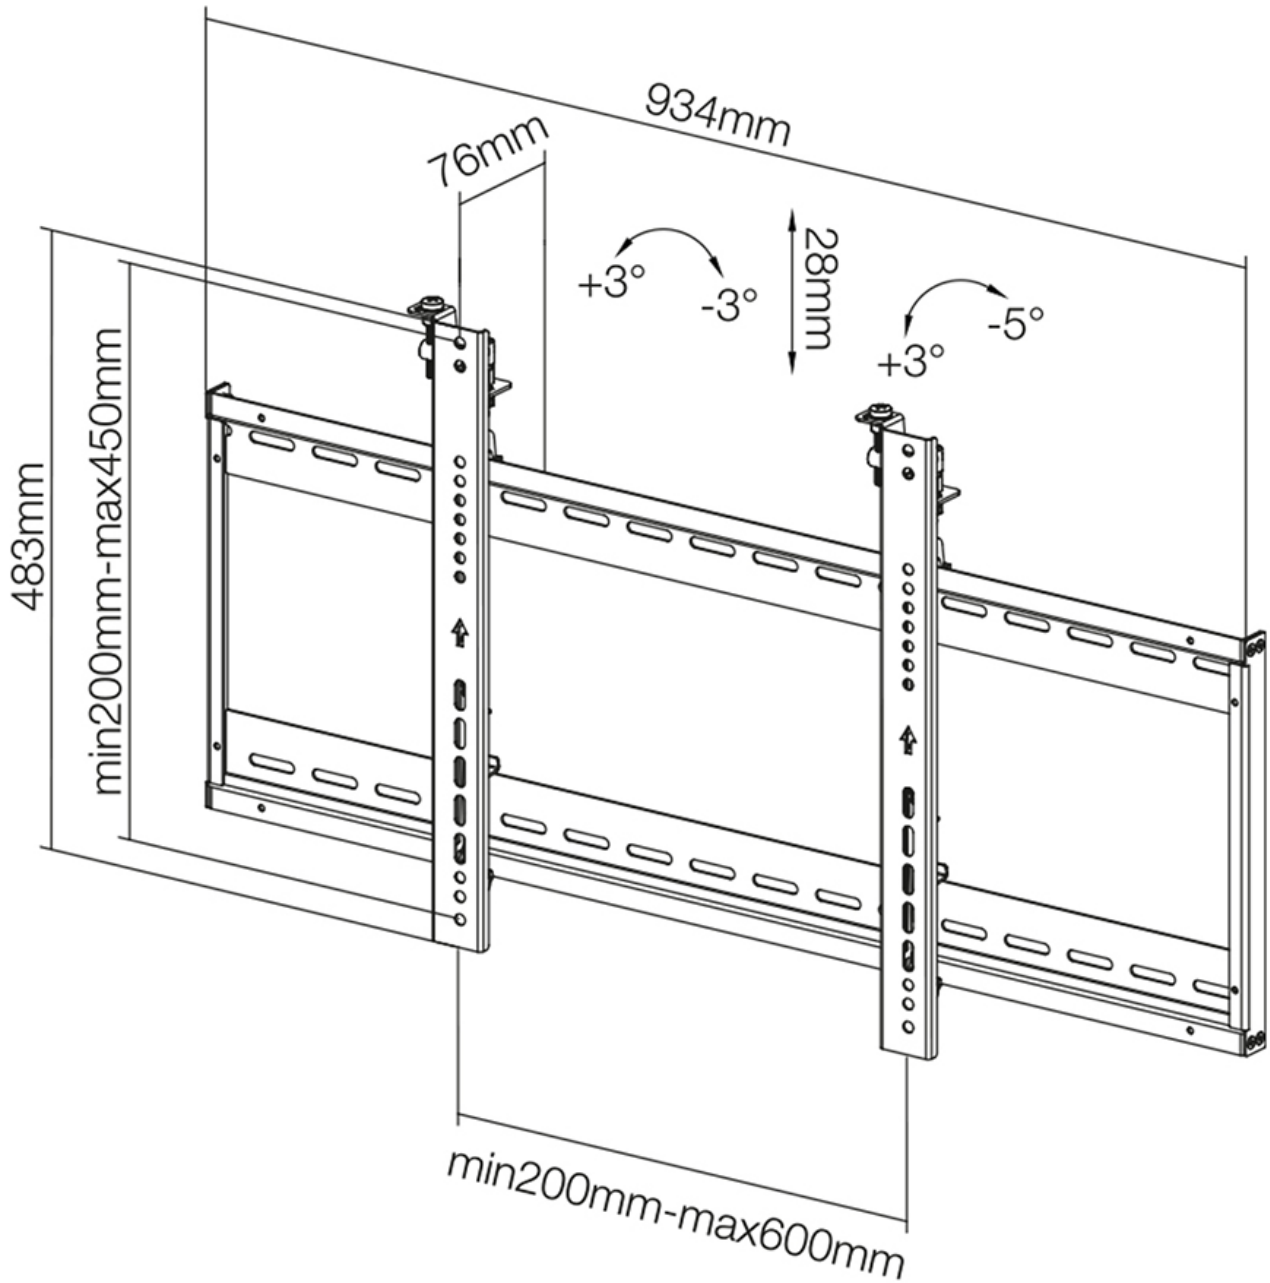

LED-VW500BLACK

NEOMOUNTS SUPPORT MURAL POUR MUR

Neomounts