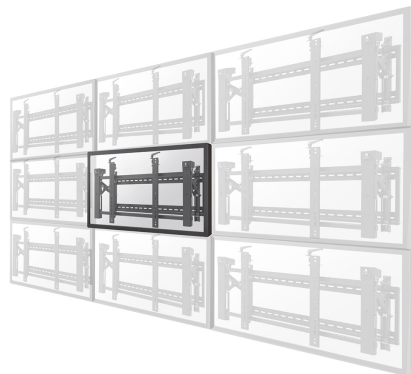

LED-VW2000BLACK

NEOMOUNTS SUPPORT MURAL POUR MUR

CARACTÉRISTIQUES

GÉNÉRAL

Taille de l'écran min.*	32 inch
Taille de l'écran max.*	75 inch
Poids min.	0 kg (par écran)
Poids max.	70 kg (par écran)
Écrans	1
VESA minimum	200x200 mm
VESA maximum	600x400 mm
Distance au mur	14,3-30,6 cm

Neomounts

Neomounts

Le support mural Neomounts, modèle LED-VW2000BLACK est un support mural fixe pour écrans plats jusqu'à 75" (191 cm).

Le support mural Neomounts, modèle LED-VW2000BLACK est un support mural fixe pour écrans plats jusqu'à 75" (191 cm).

Ce support est un excellent choix si vous voulez une ultime flexibilité de visualisation avec votre écran plat. L'épaisseur de ce support est de 14 à 30 centimètres. Ce support mural est spécialement réalisé pour être utilisé pour les murs vidéos. l'écran peut facilement être retiré.

Neomounts LED-VW2000BLACK est adapté pour les écrans jusqu'à 75" (191 cm). Ce support peut supporter un écran d'un poids de 70 kg. Le montage mural est adapté pour les écrans qui répondent à la norme VESA 200x200 à 600x400mm.