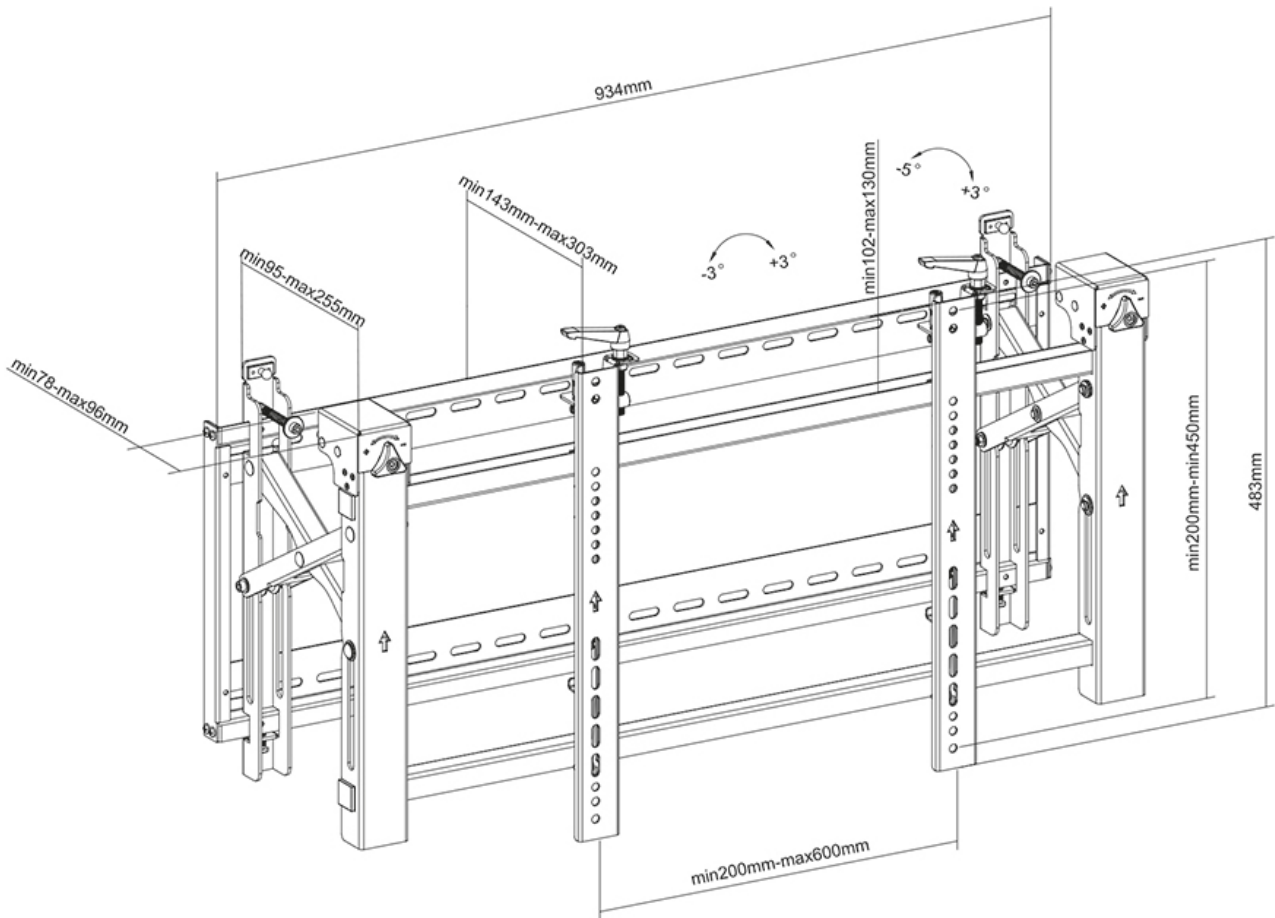

LED-VW2000BLACK

NEOMOUNTS SUPPORT MURAL POUR MUR

Neomounts

Measuring unit: mm