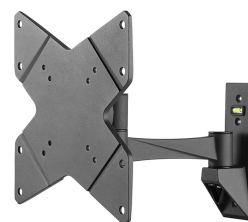

#### FONCTIONNALITÉ

Type	Inclinaison Rotation Tourner Mouvement complet
------	---

Inclinaison (degrés)	30°
Pivotement (degrés)	180°
Rotation (degrés)	360°
Type de réglage	Aucun

Neomounts

Neomounts

**Le support mural Neomounts, modèle FPMA-W825 est inclinable, pivotant et a une paroi rotative de montage pour écrans plats jusqu'à 40" (102 cm).**

Le support mural Neomounts, modèle FPMA-W825 est inclinable, pivotant et a une paroi rotative de montage pour écrans plats jusqu'à 40" (102 cm).