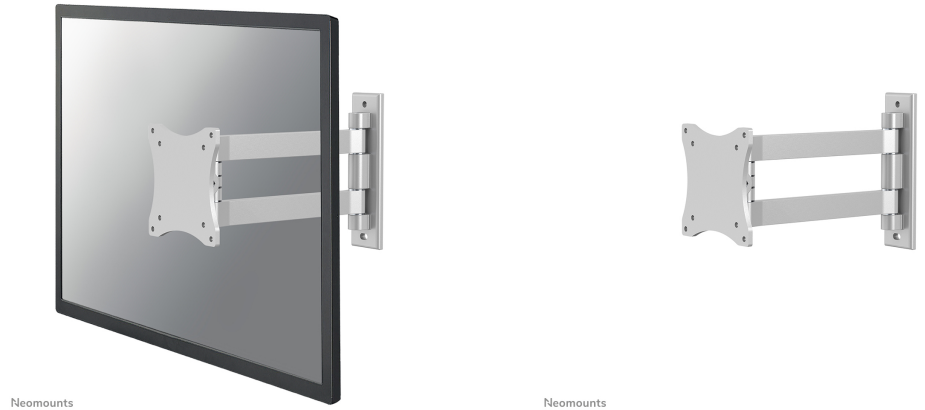

NEOMOUNTS SUPPORT MURAL POUR

Le support mural Neomounts, modèle FPMA-W820 est inclinable, pivotant et a une paroi rotative de montage pour écrans plats jusqu'à 27" (69 cm).

Le support mural Neomounts, modèle FPMA-W820 est inclinable, pivotant et a une paroi rotative de montage pour écrans plats jusqu'à 27" (69 cm).

Ce support est un excellent choix si vous voulez une ultime flexibilité de visualisation avec votre écran plat. Sans effort, tirez l'écran du mur, placez-le dans presque toutes les directions, tournez-le dans les coins, puis faites-le revenir en douceur sur le mur une fois terminé.

La technologie de Neomounts, inclinaison de 90° et pivot de 180°, permet au montage de changer l'angle de vue pour profiter pleinement des capacités de l'écran plat. Profondeur réglable de 5 à 25 centimètres. Dissimulez les câbles de montage de votre écran plat et continuez à vivre dans une chambre à coucher ou une maison avec une installation agréable et bien rangée.

Neomounts FPMA-W820 a deux points de pivot et est adapté pour les écrans jusqu'à 27" (69 cm). La capacité de poids de ce produit est de 15 kg par écran. Support mural adapté pour les écrans qui répondent à la norme VESA 75x75 et 100x100 mm. Différents modèles de trous peuvent être couverts à l'aide des plaques d'adaptation Neomounts VESA .