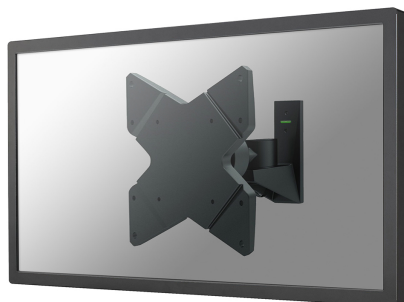

FONCTIONNALITÉ

Type	Inclinaison Rotation Tourner Mouvement complet
------	---

Inclinaison (degrés)	30°
Pivotement (degrés)	80°
Rotation (degrés)	360°
Type de réglage	Aucun

INFORMATIONS

Couleur	Noir
Matériau principal	Aluminium
Garantie	5 ans
EAN code	8717371443108

Neomounts

Neomounts

Le support mural Neomounts, modèle FPMA-W815 est inclinable, pivotant et a une paroi rotative de montage pour écrans plats jusqu'à 40" (102 cm).

Le support mural Neomounts, modèle FPMA-W815 est inclinable, pivotant et a une paroi rotative de montage pour écrans plats jusqu'à 40" (102 cm).

Ce support est un excellent choix si vous voulez une ultime flexibilité de visualisation avec votre écran plat. Sans effort, tirez l'écran du mur, placez-le dans presque toutes les directions, tournez-le dans les coins, puis faites-le revenir en douceur sur le mur une fois terminé.

La technologie de Neomounts, inclinaison de 30°, rotation de 360° et pivot de 80°, permet au montage de changer l'angle de vue pour profiter pleinement des capacités de l'écran plat. Profondeur réglable de 9 centimètres. Dissimulez les câbles de montage de votre écran plat et continuez à vivre dans une chambre à coucher ou une maison avec une installation agréable et bien rangée.