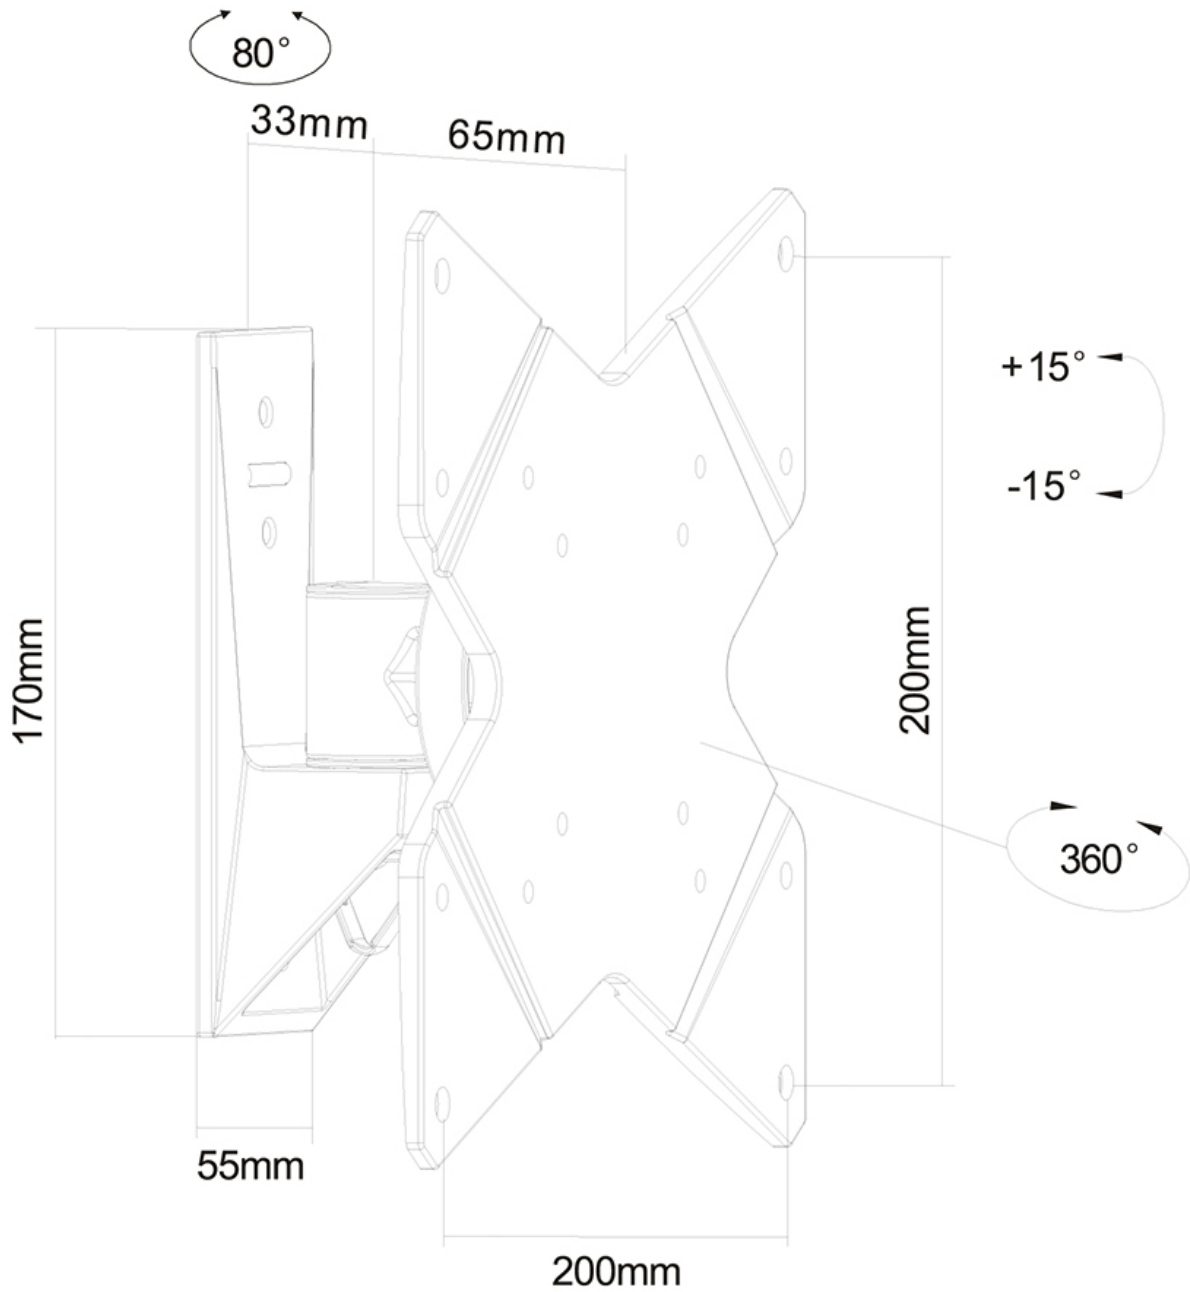

FPMA-W815

NEOMOUNTS SUPPORT MURAL POUR

Neomounts