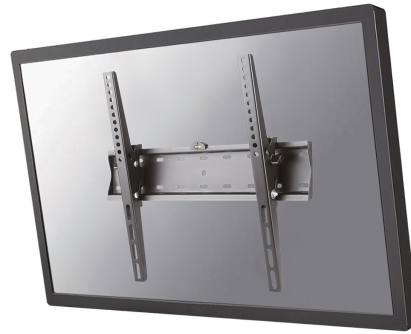

FPMA-W350BLACK

NEOMOUNTS SUPPORT MURAL POUR TV

CARACTÉRISTIQUES

GÉNÉRAL

Taille de l'écran min.*	32 inch
Taille de l'écran max.*	55 inch
Poids max.	40 kg (par écran)
Écrans	1
VESA minimum	200x200 mm
VESA maximum	400x400 mm
Distance au mur	5,3 cm

FONCTIONNALITÉ

Type	Inclinaison
Réglage de la hauteur	42,5 cm
Réglage de la largeur	43,3 cm
Réglage de la profondeur	5,3 cm
Inclinaison (degrés)	24°

INFORMATIONS

Couleur	Noir
Matériau principal	Acier
Garantie	5 ans
EAN code	8717371448394

Neomounts

Neomounts

Support mural inclinable Neomounts - Noir

Le Neomounts FPMA-W350BLACK est un support mural inclinable pour écrans plats jusqu'à 55" avec une capacité de charge maximale de 40 kg. La technologie d'inclinaison polyvalente (24°) permet de créer facilement l'angle de vision optimal.

Le FPMA-W350BLACK a une épaisseur de 5,3 cm et convient aux écrans avec une fixation de trous VESA de 200x200 à 400x400 mm. Des dimensions différentes de VESA peuvent être utilisées avec l'une des plaques d'adaptation VESA de Neomounts. Le niveau à bulle intégré garantit une installation facile du support.