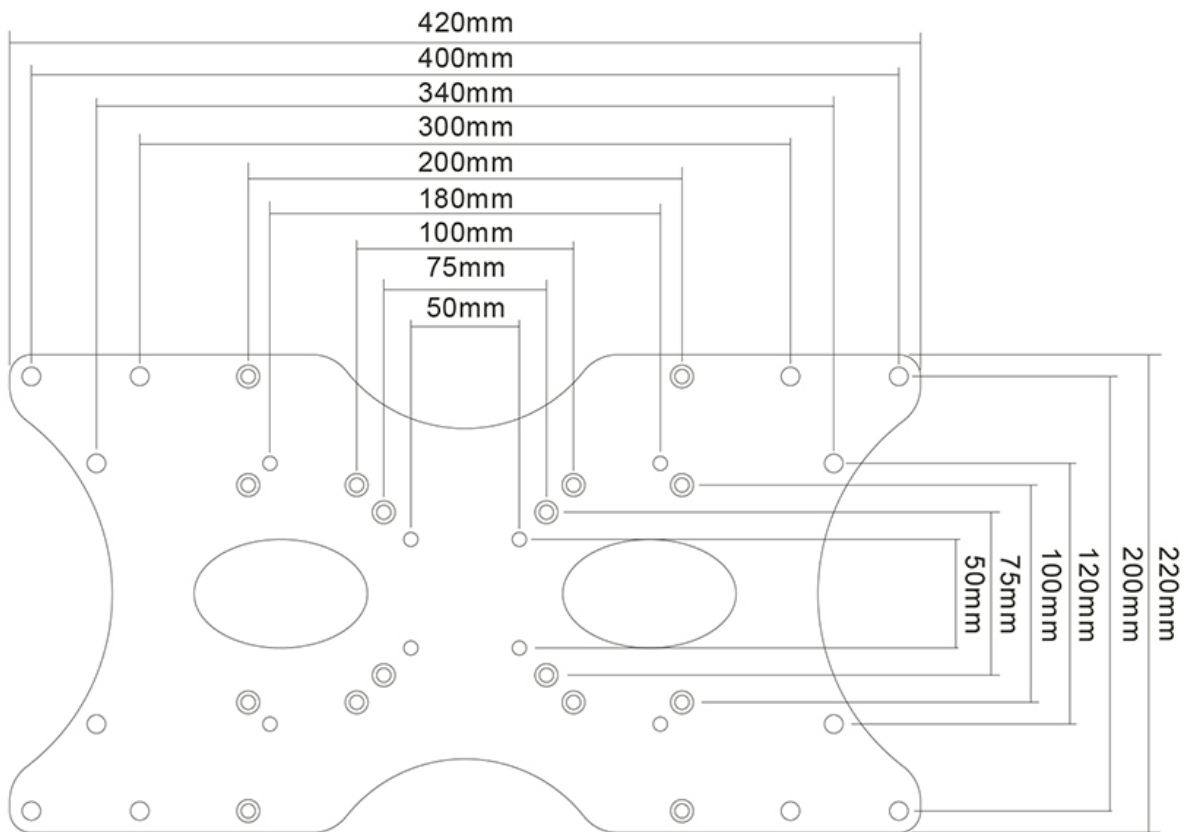

FPMA-VESA400

NEOMOUNTS PLAQUE D'ADAPTATION VESA

Neomounts