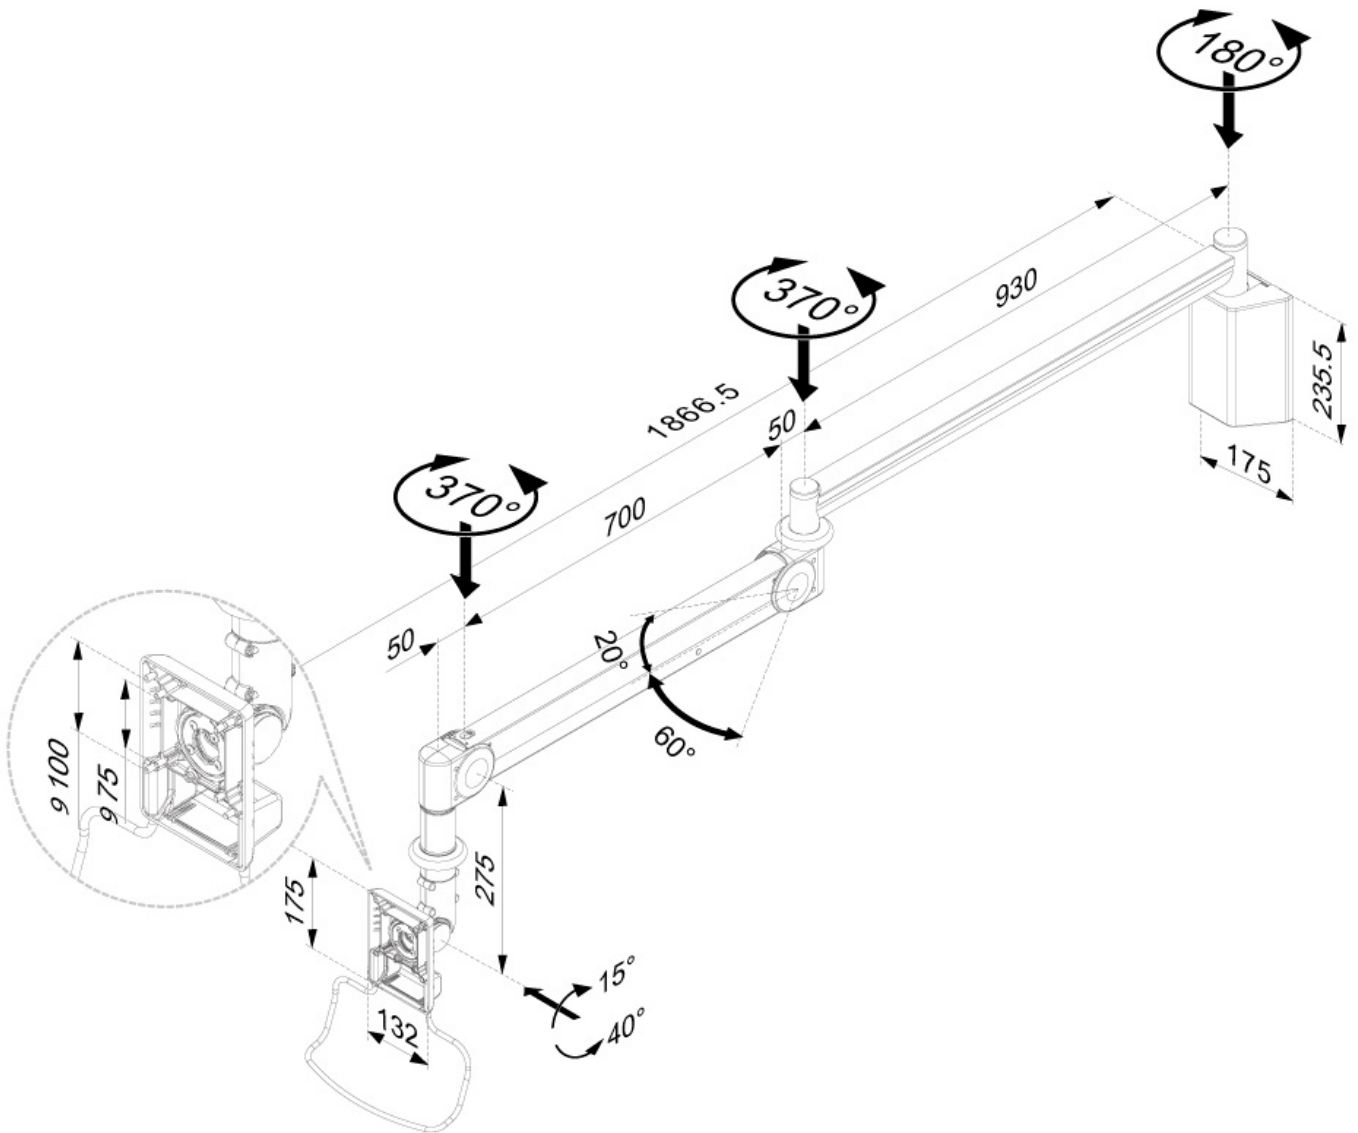

FPMA-HAW100

NEOMOUNTS SUPPORT MURAL ECRAN

Neomounts

Measuring unit: mm