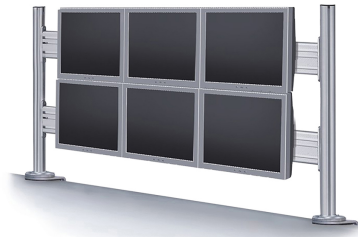

FONCTIONNALITÉ

Type	Fixé
Réglage de la hauteur	0-70 cm
Réglage de la profondeur	8 cm
Type de réglage	Manuel

INFORMATIONS

Couleur	Argent
Matériau principal	Aluminium
Garantie	5 ans
EAN code	8717371442279

*Remarque : Les tailles en pouces indiquées ne sont qu'une indication et sont combinées avec le poids maximum et les dimensions VESA. Par contre, le poids maximum et les dimensions VESA sont des limitations à ne pas dépasser.

NEOMOUNTS BARRE DE BUREAU ECRAN PLAT

Neomounts

Neomounts

La barre d'outils de montage pour bureau Neomounts , modèle FPMA- DTB200 est une grande barre d'outils de 130 cm pour 6 écrans plats maximum jusqu'à 24" (61 cm).

La barre de bureau FPMA-DTB200 de Neomounts permet de fixer jusqu'à 6 écrans de 10 à 24 pouces et un maximum de 10 kg par écran sur le bureau grâce à une pince de bureau. Sur la barre d'outils de 130 cm de large, les écrans peuvent facilement être déplacés de gauche à droite, ce qui permet une utilisation optimale de leur fonctionnalité. La barre d'outils sont livrés sans support d'écran ; celui-ci doit être commandé séparément. Chaque écran nécessite un support.

Les deux supports de moniteur conviennent aux écrans avec un schéma de trous VESA de 75x75 et 100x100 mm. La barre de bureau FPMA-DTB200 est équipé de pinces à câbles qui permettent de dissimuler facilement et proprement les câbles.