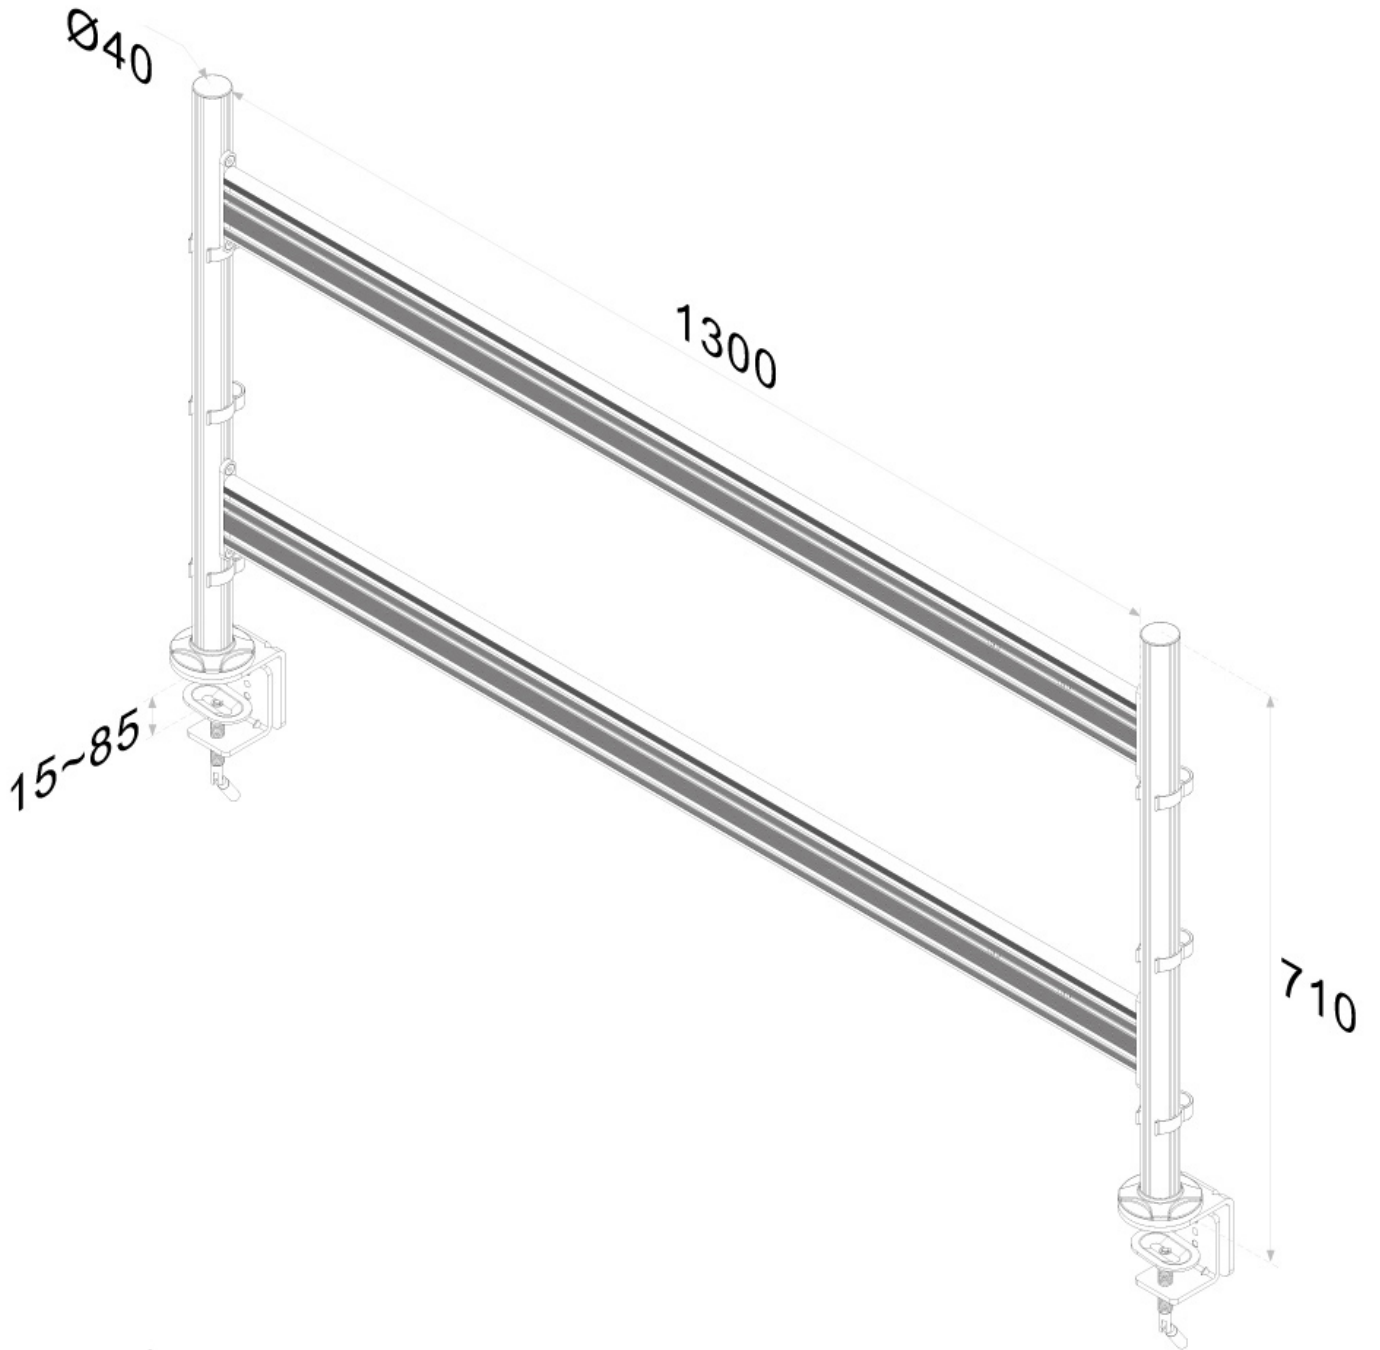

FPMA-DTB200

NEOMOUNTS BARRE DE BUREAU ECRAN PLAT

Neomounts

Measuring unit: mm