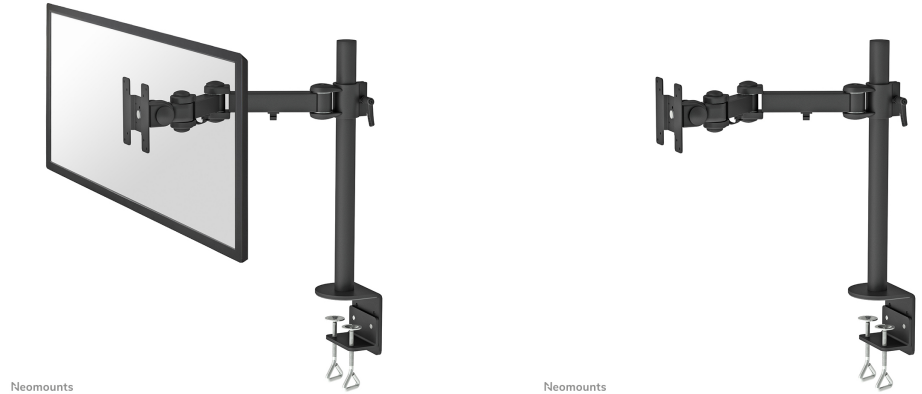

#### FONCTIONNALITÉ

Type	Inclinaison Rotation Tourner Mouvement complet
Réglage de la hauteur	0-45 cm
Réglage de la profondeur	10-43 cm
Inclinaison (degrés)	180°
Pivotement (degrés)	180°
Rotation (degrés)	360°
Type de réglage	Manuel

## NEOMOUNTS SUPPORT MONITEUR DE

**Le support de bureau Neomounts, modèle FPMA-D960 est un support de bureau à pince avec inclinaison, rotation et pivot pour écrans plats jusqu'à 30" (76 cm).**

Le support de bureau Neomounts, modèle FPMA-D960 est un support de bureau à pince avec inclinaison, rotation et pivot pour écrans plats jusqu'à 30" (76 cm). Ce support est un excellent choix pour économiser de l'espace sur les bureaux en l'installant à l'aide d'une pince de bureau.

La technologie de Neomounts, inclinaison de 180°, rotation de 360° et pivot de 180°, permet au support de choisir l'angle de vue pour profiter pleinement des capacités de l'écran. Le montage est facile, réglable en hauteur jusqu'à 50 centimètres. Profondeur réglable de 12 à 50 centimètres. Une gestion des câbles unique cache et achemine les câbles pour garder le lieu de travail bien rangé.

Neomounts FPMA-D960 a trois points de pivot et est adapté pour les écrans jusqu'à 30" (76 cm). La capacité de poids de ce produit est de 12 kg. Ce support de bureau est adapté pour les écrans qui répondent au VESA 75x75 ou 100x100 mm. Différents modèles de fixations peuvent être couverts à l'aide des plaques d'adaptation VESA Neomounts .