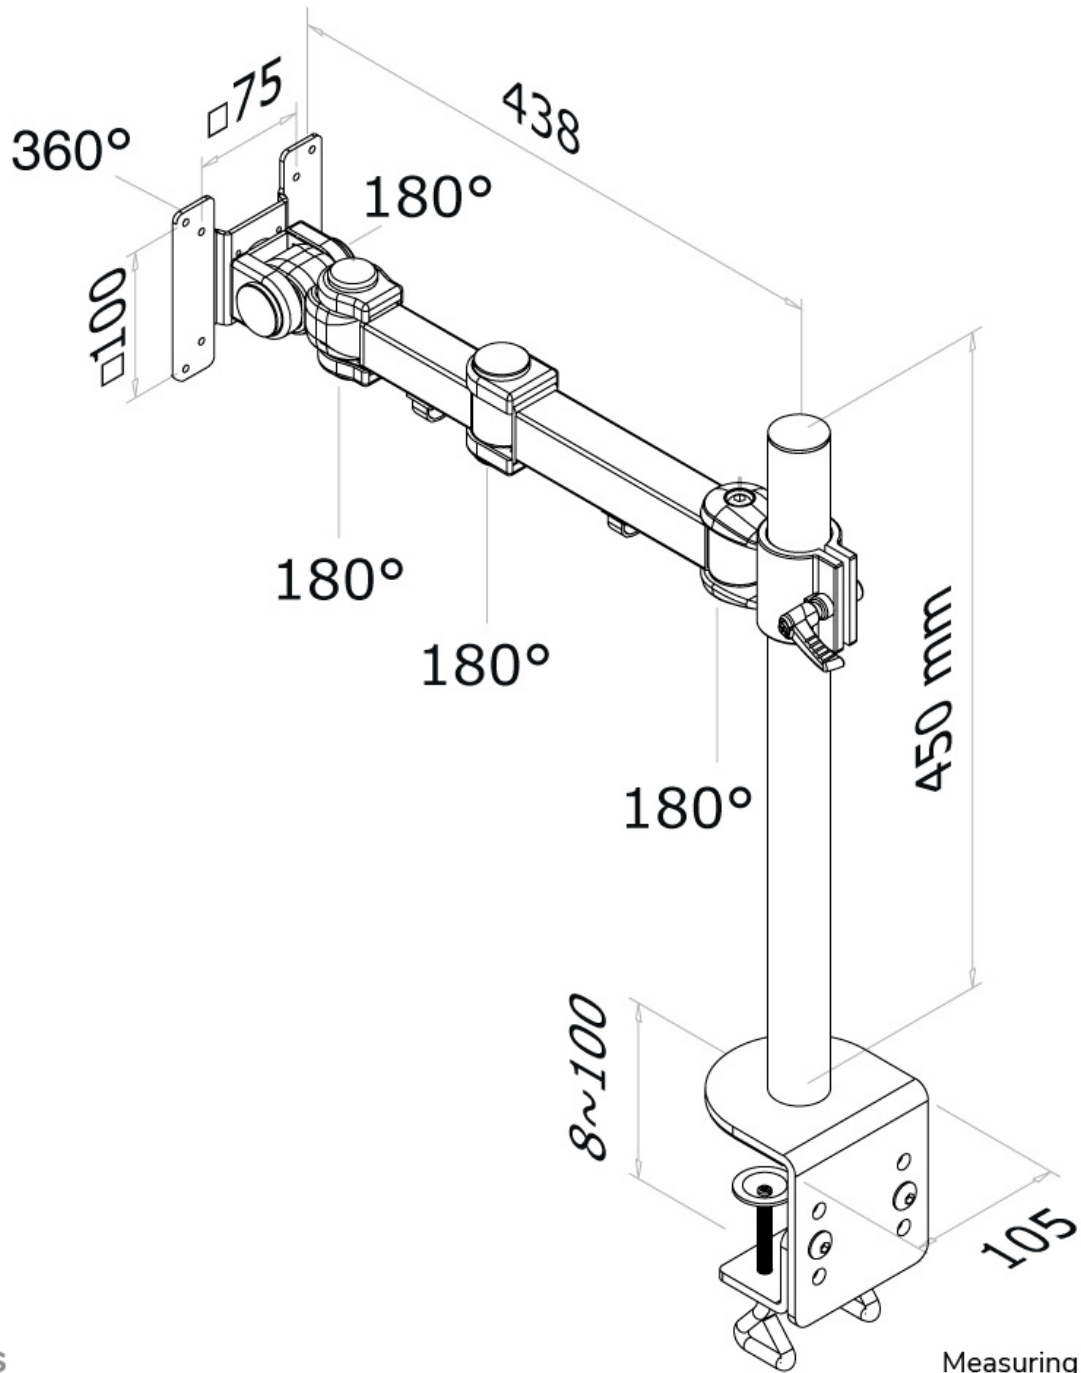

FPMA-D960

NEOMOUNTS SUPPORT MONITEUR DE

Neomounts

Measuring unit: mm